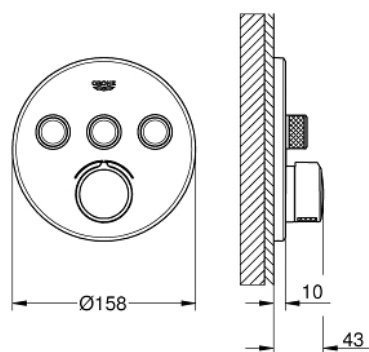

29 146 000 SMARTCONTROL СМЕСИТЕЛЬ СКРЫТОГО МОНТАЖА НА 3 ВЫХОДА

ОПИСАНИЕ ПРОДУКТА

- Colour: хром
- комплект верхней монтажной части для GROHE Rapido SmartBox 35 600/35 604 (универсальная встраиваемая часть)
- металлическая накладная панель с GROHE FastFixation (скрытые эксцентрики, уплотнение, скрытый монтаж), регулируемая на 6°
- GROHE LongLife Finish - стойкое долговечное покрытие
- SmartControl с утапливаемыми металлическими кнопками, нажать для вкл/выкл и повернуть для увеличения напора воды от режима GROHE EcoJoy до максимального напора воды
- заменяемые символы
- картридж для смешивания воды
- возможность одновременного включения нескольких точек водоотвода
- без встраиваемого механизма 35 600/35 604 - приобретается отдельно
- распределение расхода: выход А = 22 л/мин выход В = 26 л/мин выход С = 22 л/мин выход А + В = 31 л/мин выход А + В + С = 34 л/мин

29 146 000 SMARTCONTROL СМЕСИТЕЛЬ СКРЫТОГО МОНТАЖА НА 3 ВЫХОДА

ЗАПАСНЫЕ ЧАСТИ

- 1: Монтажная плата (Spare part-nr. 48362000)
 - 2: Рычаг (Spare part-nr. 46990000)
 - 3: Розетка (Spare part-nr. 46993000)
 - 4: Кнопочное управление (Spare part-nr. 48361000)
 - 4.1: pushbutton (Spare part-nr. 14077000)
 - 5: Картридж (Spare part-nr. 48359000)
 - 5.1: Шпиндель (Spare part-nr. 49088000)
 - 6: Картридж (Spare part-nr. 46989000)
 - 7: Обратный клапан (Spare part-nr. 47979000)
 - 8: Уплотнение (Spare part-nr. 48360000)
 - 9: Набор запорных клапанов (Spare part-nr. 1405300M)*
 - 10: Универсальный набор удлинителей, 25 мм (Spare part-nr. 14048000)*
 - 11: Ключ (Spare part-nr. 49059000)*
- * Optional accessories