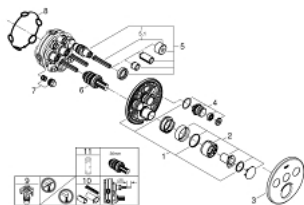

29 146 000 SMARTCONTROL СМЕСИТЕЛЬ СКРЫТОГО МОНТАЖА НА 3 ВЫХОДА

ОПИСАНИЕ ПРОДУКТА

- Colour: хром
- комплект верхней монтажной части для GROHE Rapido SmartBox 35 600/35 604 (универсальная встраиваемая часть)
- металлическая накладная панель с GROHE FastFixation (скрытые эксцентрики, уплотнение, скрытый монтаж), регулируемая на 6°
- GROHE LongLife Finish - стойкое долговечное покрытие
- SmartControl с утапливаемыми металлическими кнопками, нажать для вкл/выкл и повернуть для увеличения напора воды от режима GROHE EcoJoy до максимального напора воды
- заменяемые символы
- картридж для смешивания воды
- возможность одновременного включения нескольких точек водоотвода
- без встраиваемого механизма 35 600/35 604 - приобретается отдельно
- распределение расхода: выход А = 22 л/мин выход В = 26 л/мин выход С = 22 л/мин выход А + В = 31 л/мин выход А + В + С = 34 л/мин

29 146 000 SMARTCONTROL СМЕСИТЕЛЬ СКРЫТОГО МОНТАЖА НА 3 ВЫХОДА

ЗАПАСНЫЕ ЧАСТИ

- 1: Монтажная плата (Spare part-nr. 48362000)
 - 2: Рычаг (Spare part-nr. 46990000)
 - 3: Розетка (Spare part-nr. 46993000)
 - 4: Кнопочное управление (Spare part-nr. 48361000)
 - 4.1: pushbutton (Spare part-nr. 14077000)
 - 5: Картридж (Spare part-nr. 48359000)
 - 5.1: Шпиндель (Spare part-nr. 49088000)
 - 6: Картридж (Spare part-nr. 46989000)
 - 7: Обратный клапан (Spare part-nr. 47979000)
 - 8: Уплотнение (Spare part-nr. 48360000)
 - 9: Набор запорных клапанов (Spare part-nr. 1405300M)*
 - 10: Универсальный набор удлинителей, 25 мм (Spare part-nr. 14048000)*
 - 11: Ключ (Spare part-nr. 49059000)*
- * Optional accessories