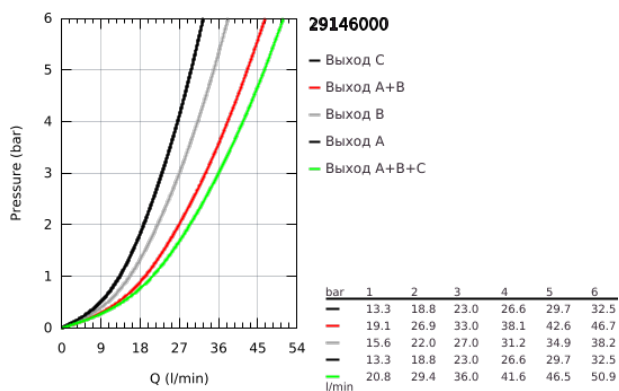

29 146 000 SMARTCONTROL СМЕСИТЕЛЬ СКРЫТОГО МОНТАЖА НА 3 ВЫХОДА

ОПИСАНИЕ ПРОДУКТА

- Colour: хром
- комплект верхней монтажной части для GROHE Rapido SmartBox 35 600/35 604 (универсальная встраиваемая часть)
- металлическая накладная панель с GROHE FastFixation (скрытые эксцентрики, уплотнение, скрытый монтаж), регулируемая на 6°
- GROHE LongLife Finish - стойкое долговечное покрытие
- SmartControl с утапливаемыми металлическими кнопками, нажать для вкл/выкл и повернуть для увеличения напора воды от режима GROHE EcoJoy до максимального напора воды
- заменяемые символы
- картридж для смешивания воды
- возможность одновременного включения нескольких точек водоотвода
- без встраиваемого механизма 35 600/35 604 - приобретается отдельно
- распределение расхода: выход А = 22 л/мин выход В = 26 л/мин выход С = 22 л/мин выход А + В = 31 л/мин выход А + В + С = 34 л/мин

29 146 000 SMARTCONTROL СМЕСИТЕЛЬ СКРЫТОГО МОНТАЖА НА 3 ВЫХОДА

ЗАПАСНЫЕ ЧАСТИ

- 1: Монтажная плата (Spare part-nr. 48362000)
 - 2: Рычаг (Spare part-nr. 46990000)
 - 3: Розетка (Spare part-nr. 46993000)
 - 4: Кнопочное управление (Spare part-nr. 48361000)
 - 4.1: pushbutton (Spare part-nr. 14077000)
 - 5: Картридж (Spare part-nr. 48359000)
 - 5.1: Шпиндель (Spare part-nr. 49088000)
 - 6: Картридж (Spare part-nr. 46989000)
 - 7: Обратный клапан (Spare part-nr. 47979000)
 - 8: Уплотнение (Spare part-nr. 48360000)
 - 9: Набор запорных клапанов (Spare part-nr. 1405300M)*
 - 10: Универсальный набор удлинителей, 25 мм (Spare part-nr. 14048000)*
 - 11: Ключ (Spare part-nr. 49059000)*
- * Optional accessories