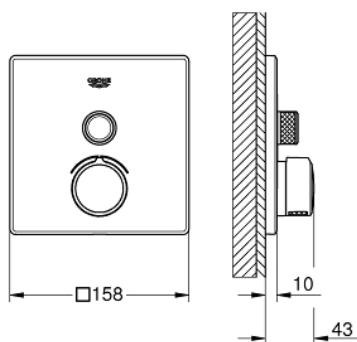

### ОПИСАНИЕ ПРОДУКТА

- Colour: хром
- комплект верхней монтажной части для GROHE Rapido SmartBox 35 600/35 604 (универсальная встраиваемая часть)
- металлическая накладная панель с GROHE FastFixation (скрытые эксцентрики, уплотнение, скрытый монтаж), регулируемая на 6°
- GROHE LongLife Finish - стойкое долговечное покрытие
- SmartControl с утапливаемыми металлическими кнопками, нажать для вкл/выкл и повернуть для увеличения напора воды от режима GROHE EcoJoy до максимального напора воды
- заменяемые символы
- картридж для смешивания воды
- без встраиваемого механизма 35 600/35 604 - приобретается отдельно
- распределение расхода: выход В = 27 л/мин, выход С = 27 л/мин