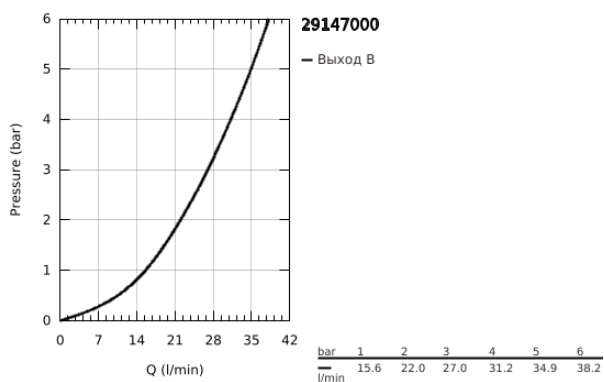

## 29 147 000 SMARTCONTROL СМЕСИТЕЛЬ СКРЫТОГО МОНТАЖА НА 1 ВЫХОД

### ОПИСАНИЕ ПРОДУКТА

- Colour: хром
- комплект верхней монтажной части для GROHE Rapido SmartBox 35 600/35 604 (универсальная встраиваемая часть)
- металлическая накладная панель с GROHE FastFixation (скрытые эксцентрики, уплотнение, скрытый монтаж), регулируемая на 6°
- GROHE LongLife Finish - стойкое долговечное покрытие
- SmartControl с утапливаемыми металлическими кнопками, нажать для вкл/выкл и повернуть для увеличения напора воды от режима GROHE EcoJoy до максимального напора воды
- заменяемые символы
- картридж для смешивания воды
- без встраиваемого механизма 35 600/35 604 - приобретается отдельно
- распределение расхода: выход В = 27 л/мин, выход С = 27 л/мин