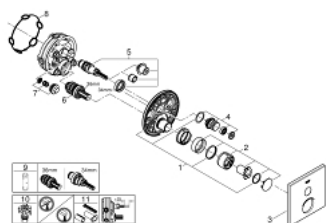

### ОПИСАНИЕ ПРОДУКТА

- Colour: хром
- комплект верхней монтажной части для GROHE Rapido SmartBox 35 600/35 604 (универсальная встраиваемая часть)
- металлическая накладная панель с GROHE FastFixation (скрытые эксцентрики, уплотнение, скрытый монтаж), регулируемая на 6°
- GROHE LongLife Finish - стойкое долговечное покрытие
- SmartControl с утапливаемыми металлическими кнопками, нажать для вкл/выкл и повернуть для увеличения напора воды от режима GROHE EcoJoy до максимального напора воды
- заменяемые символы
- картридж для смешивания воды
- без встраиваемого механизма 35 600/35 604 - приобретается отдельно
- распределение расхода: выход В = 27 л/мин, выход С = 27 л/мин

### ЗАПАСНЫЕ ЧАСТИ

- 1: Монтажная плата (Spare part-nr. 48362000)
  - 2: Рычаг (Spare part-nr. 46990000)
  - 3: Розетка (Spare part-nr. 46994000)
  - 4: Кнопочное управление (Spare part-nr. 48361000)
  - 4.1: pushbutton (Spare part-nr. 14077000)
  - 5: Картридж (Spare part-nr. 48359000)
  - 5.1: Шпindelь (Spare part-nr. 49088000)
  - 6: Картридж (Spare part-nr. 46989000)
  - 7: Обратный клапан (Spare part-nr. 49085000)
  - 8: Уплотнение (Spare part-nr. 48360000)
  - 9: Ключ (Spare part-nr. 49059000)\*
  - 10: Набор запорных клапанов (Spare part-nr. 1405300M)\*
  - 11: Универсальный набор удлинителей, 25 мм (Spare part-nr. 14048000)\*
- \* Optional accessories