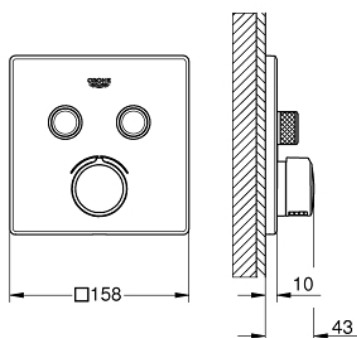

### ОПИСАНИЕ ПРОДУКТА

- Colour: хром
- комплект верхней монтажной части для GROHE Rapido SmartBox 35 600/35 604 (универсальная встраиваемая часть)
- металлическая накладная панель с GROHE FastFixation (скрытые эксцентрики, уплотнение, скрытый монтаж), регулируемая на 6°
- GROHE LongLife Finish - стойкое долговечное покрытие
- SmartControl с утапливаемыми металлическими кнопками, нажать для вкл/выкл и повернуть для увеличения напора воды от режима GROHE EcoJoy до максимального напора воды
- заменяемые символы
- картридж для смешивания воды
- возможность одновременного включения нескольких точек водоотвода
- без встраиваемого механизма 35 600/35 604 - приобретается отдельно
- распределение расхода: выход В = 23 л/мин выход С = 25 л/мин  
выход В + С = 27 л/мин

### ЗАПАСНЫЕ ЧАСТИ

- 1: Монтажная плата (Spare part-nr. 48363000)
- 2: Рычаг (Spare part-nr. 46990000)
- 3: Розетка (Spare part-nr. 46995000)
- 4: Кнопочное управление (Spare part-nr. 48361000)
- 4.1: pushbutton (Spare part-nr. 14077000)
- 5: Картридж (Spare part-nr. 48359000)
- 5.1: Шпиндель (Spare part-nr. 49088000)
- 6: Картридж (Spare part-nr. 46989000)
- 7: Обратный клапан (Spare part-nr. 47979000)
- 8: Уплотнение (Spare part-nr. 48360000)
- 9: Ключ (Spare part-nr. 49059000)\*
- 10: Набор запорных клапанов (Spare part-nr. 1405300M)\*
- 11: Универсальный набор удлинителей, 25 мм (Spare part-nr. 14048000)\*
- 12: Набор защиты от обратного потока (DIN-EN1717) (Spare part-nr. 14055000)\*