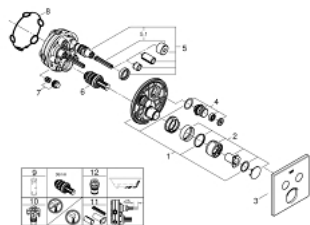

## 29 148 000 SMARTCONTROL СМЕСИТЕЛЬ СКРЫТОГО МОНТАЖА НА 2 ВЫХОДА

### ОПИСАНИЕ ПРОДУКТА

- Colour: хром
- комплект верхней монтажной части для GROHE Rapido SmartBox 35 600/35 604 (универсальная встраиваемая часть)
- металлическая накладная панель с GROHE FastFixation (скрытые эксцентрики, уплотнение, скрытый монтаж), регулируемая на 6°
- GROHE LongLife Finish - стойкое долговечное покрытие
- SmartControl с утапливаемыми металлическими кнопками, нажать для вкл/выкл и повернуть для увеличения напора воды от режима GROHE EcoJoy до максимального напора воды
- заменяемые символы
- картридж для смешивания воды
- возможность одновременного включения нескольких точек водоотвода
- без встраиваемого механизма 35 600/35 604 - приобретается отдельно
- распределение расхода: выход В = 23 л/мин выход С = 25 л/мин  
выход В + С = 27 л/мин

### ЗАПАСНЫЕ ЧАСТИ

- 1: Монтажная плата (Spare part-nr. 48363000)
- 2: Рычаг (Spare part-nr. 46990000)
- 3: Розетка (Spare part-nr. 46995000)
- 4: Кнопочное управление (Spare part-nr. 48361000)
- 4.1: pushbutton (Spare part-nr. 14077000)
- 5: Картридж (Spare part-nr. 48359000)
- 5.1: Шпиндель (Spare part-nr. 49088000)
- 6: Картридж (Spare part-nr. 46989000)
- 7: Обратный клапан (Spare part-nr. 47979000)
- 8: Уплотнение (Spare part-nr. 48360000)
- 9: Ключ (Spare part-nr. 49059000)\*
- 10: Набор запорных клапанов (Spare part-nr. 1405300M)\*
- 11: Универсальный набор удлинителей, 25 мм (Spare part-nr. 14048000)\*
- 12: Набор защиты от обратного потока (DIN-EN1717) (Spare part-nr. 14055000)\*