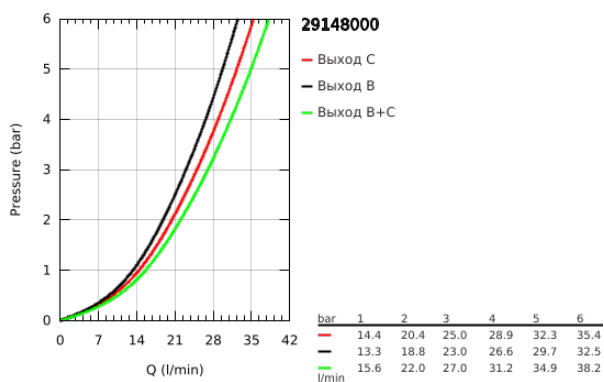

## 29 148 000 SMARTCONTROL СМЕСИТЕЛЬ СКРЫТОГО МОНТАЖА НА 2 ВЫХОДА

### ОПИСАНИЕ ПРОДУКТА

- Colour: хром
- комплект верхней монтажной части для GROHE Rapido SmartBox 35 600/35 604 (универсальная встраиваемая часть)
- металлическая накладная панель с GROHE FastFixation (скрытые эксцентрики, уплотнение, скрытый монтаж), регулируемая на 6°
- GROHE LongLife Finish - стойкое долговечное покрытие
- SmartControl с утапливаемыми металлическими кнопками, нажать для вкл/выкл и повернуть для увеличения напора воды от режима GROHE EcoJoy до максимального напора воды
- заменяемые символы
- картридж для смешивания воды
- возможность одновременного включения нескольких точек водоотвода
- без встраиваемого механизма 35 600/35 604 - приобретается отдельно
- распределение расхода: выход В = 23 л/мин выход С = 25 л/мин  
выход В + С = 27 л/мин