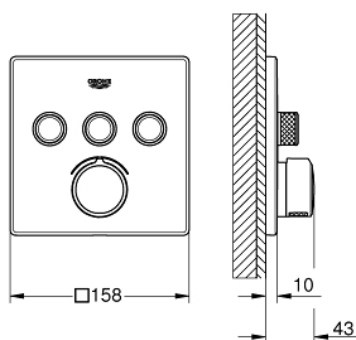

### ОПИСАНИЕ ПРОДУКТА

- Colour: хром
- комплект верхней монтажной части для GROHE Rapido SmartBox 35 600/35 604 (универсальная встраиваемая часть)
- металлическая накладная панель с GROHE FastFixation (скрытые эксцентрики, уплотнение, скрытый монтаж), регулируемая на 6°
- GROHE LongLife Finish - стойкое долговечное покрытие
- SmartControl с утапливаемыми металлическими кнопками, нажать для вкл/выкл и повернуть для увеличения напора воды от режима GROHE EcoJoy до максимального напора воды
- заменяемые символы
- картридж для смешивания воды
- возможность одновременного включения нескольких точек водоотвода
- без встраиваемого механизма 35 600/35 604 - приобретается отдельно
- распределение расхода: выход А = 22 л/мин выход В = 26 л/мин выход С = 22 л/мин выход А + В = 31 л/мин выход А + В + С = 34 л/мин

### ЗАПАСНЫЕ ЧАСТИ

- 1: Монтажная плата (Spare part-nr. 48362000)
  - 2: Рычаг (Spare part-nr. 46990000)
  - 3: Розетка (Spare part-nr. 46996000)
  - 4: Кнопочное управление (Spare part-nr. 48361000)
  - 4.1: pushbutton (Spare part-nr. 14077000)
  - 5: Картридж (Spare part-nr. 48359000)
  - 5.1: Шпиндель (Spare part-nr. 49088000)
  - 6: Картридж (Spare part-nr. 46989000)
  - 7: Обратный клапан (Spare part-nr. 47979000)
  - 8: Уплотнение (Spare part-nr. 48360000)
  - 9: Ключ (Spare part-nr. 49059000)\*
  - 10: Набор запорных клапанов (Spare part-nr. 1405300M)\*
  - 11: Универсальный набор удлинителей, 25 мм (Spare part-nr. 14048000)\*
- \* Optional accessories