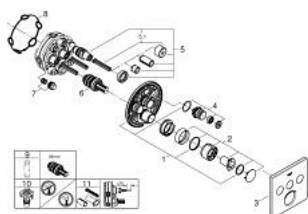

## 29 149 000 SMARTCONTROL СМЕСИТЕЛЬ СКРЫТОГО МОНТАЖА НА 3 ВЫХОДА

### ОПИСАНИЕ ПРОДУКТА

- Colour: хром
- комплект верхней монтажной части для GROHE Rapido SmartBox 35 600/35 604 (универсальная встраиваемая часть)
- металлическая накладная панель с GROHE FastFixation (скрытые эксцентрики, уплотнение, скрытый монтаж), регулируемая на 6°
- GROHE LongLife Finish - стойкое долговечное покрытие
- SmartControl с утапливаемыми металлическими кнопками, нажать для вкл/выкл и повернуть для увеличения напора воды от режима GROHE EcoJoy до максимального напора воды
- заменяемые символы
- картридж для смешивания воды
- возможность одновременного включения нескольких точек водоотвода
- без встраиваемого механизма 35 600/35 604 - приобретается отдельно
- распределение расхода: выход А = 22 л/мин выход В = 26 л/мин выход С = 22 л/мин выход А + В = 31 л/мин выход А + В + С = 34 л/мин

### ЗАПАСНЫЕ ЧАСТИ

- 1: Монтажная плата (Spare part-nr. 48362000)
  - 2: Рычаг (Spare part-nr. 46990000)
  - 3: Розетка (Spare part-nr. 46996000)
  - 4: Кнопочное управление (Spare part-nr. 48361000)
  - 4.1: pushbutton (Spare part-nr. 14077000)
  - 5: Картридж (Spare part-nr. 48359000)
  - 5.1: Шпиндель (Spare part-nr. 49088000)
  - 6: Картридж (Spare part-nr. 46989000)
  - 7: Обратный клапан (Spare part-nr. 47979000)
  - 8: Уплотнение (Spare part-nr. 48360000)
  - 9: Ключ (Spare part-nr. 49059000)\*
  - 10: Набор запорных клапанов (Spare part-nr. 1405300M)\*
  - 11: Универсальный набор удлинителей, 25 мм (Spare part-nr. 14048000)\*
- \* Optional accessories