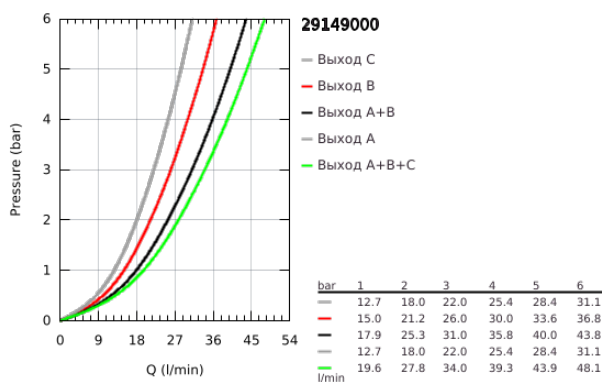

## 29 149 000 SMARTCONTROL СМЕСИТЕЛЬ СКРЫТОГО МОНТАЖА НА 3 ВЫХОДА

### ОПИСАНИЕ ПРОДУКТА

- Colour: хром
- комплект верхней монтажной части для GROHE Rapido SmartBox 35 600/35 604 (универсальная встраиваемая часть)
- металлическая накладная панель с GROHE FastFixation (скрытые эксцентрики, уплотнение, скрытый монтаж), регулируемая на 6°
- GROHE LongLife Finish - стойкое долговечное покрытие
- SmartControl с утапливаемыми металлическими кнопками, нажать для вкл/выкл и повернуть для увеличения напора воды от режима GROHE EcoJoy до максимального напора воды
- заменяемые символы
- картридж для смешивания воды
- возможность одновременного включения нескольких точек водоотвода
- без встраиваемого механизма 35 600/35 604 - приобретается отдельно
- распределение расхода: выход А = 22 л/мин выход В = 26 л/мин выход С = 22 л/мин выход А + В = 31 л/мин выход А + В + С = 34 л/мин