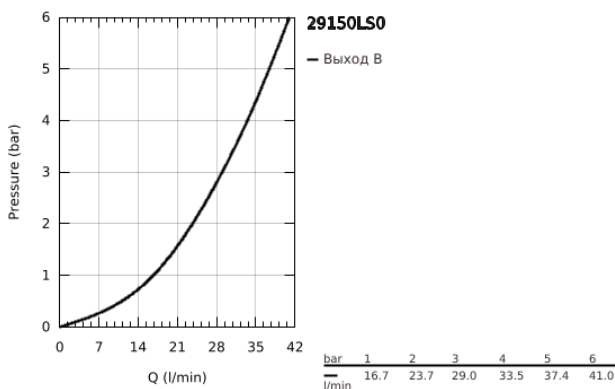

29 150 LS0 GROHTHERM SMARTCONTROL ТЕРМОСТАТЫ КНОПОЧНЫЕ ТЕРМОСТАТ СКРЫТОГО МОНТАЖА ДЛЯ ДУША С ПЕРЕКЛЮЧАТЕЛЕМ НА 1 ПОЛОЖЕНИЕ

ОПИСАНИЕ ПРОДУКТА

- Colour: белая луна/хром
- комплект верхней монтажной части для GROHE Rapido SmartBox 35 600/35 604 (универсальная встраиваемая часть)
- металлическая накладная панель с GROHE FastFixation (скрытые эксцентрики, уплотнение, скрытый монтаж), регулируемая на 6°
- GROHE LongLife finish - стойкое долговечное покрытие
- SmartControl с утапливаемыми металлическими кнопками, нажать для вкл/выкл и повернуть для увеличения напора воды от режима GROHE EcoJoy до максимального напора воды
- заменяемые символы
- GROHE TurboStat компактный картридж с восковым термoelementом
- GROHE ProGrip элементы с рифленой поверхностью
- GROHE SafeStop стопор безопасности при 38°C
- GROHE SafeStop Plus опционно ограничитель температуры на 43°C / 46°C, включен
- встроенные обратные клапаны и грязеулавливающие фильтры
- лицевая панель из акрилового стекла в цвете белая луна
- приобретается отдельно: встраиваемая часть
- распределение расхода: выход А (для внешнего отключения) = 34 л/мин выход В/С = 29 л/мин