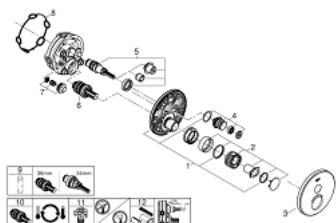

29 150 LS0 GROHTHERM SMARTCONTROL ТЕРМОСТАТЫ КНОПОЧНЫЕ ТЕРМОСТАТ СКРЫТОГО МОНТАЖА ДЛЯ ДУША С ПЕРЕКЛЮЧАТЕЛЕМ НА 1 ПОЛОЖЕНИЕ

ЗАПАСНЫЕ ЧАСТИ

- 1: Монтажная плата (Spare part-nr. 48362000)
 - 2: Ручка температуры (Spare part-nr. 49029000)
 - 2.1: Заглушка (Spare part-nr. 1015030000)
 - 2.2: handle adaptor (Spare part-nr. 1015059990)
 - 3: Розетка (Spare part-nr. 49031LS0)
 - 4: Кнопочное управление (Spare part-nr. 48361000)
 - 4.1: pushbutton (Spare part-nr. 14077000)
 - 5: Картридж (Spare part-nr. 48359000)
 - 5.1: Шпindelъ (Spare part-nr. 49088000)
 - 6: Компактный термостатический картридж 3/4" (Spare part-nr. 49028000)
 - 7: Обратный клапан (Spare part-nr. 49085000)
 - 8: Уплотнение (Spare part-nr. 48360000)
 - 9: Ключ (Spare part-nr. 49059000)*
 - 10: GROHE TurboStat картридж 3/4" (Spare part-nr. 49003000)*
 - 11: Набор запорных клапанов (Spare part-nr. 1405300M)*
 - 12: Универсальный набор удлинителей, 25 мм (Spare part-nr. 14048000)*
- * Optional accessories