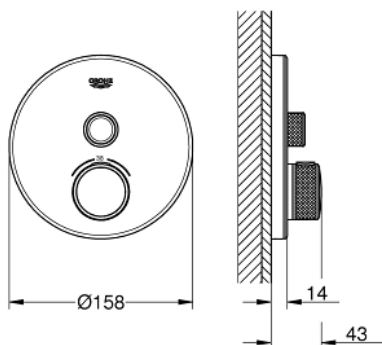

29 150 LS0 GROHTHERM SMARTCONTROL ТЕРМОСТАТЫ КНОПОЧНЫЕ ТЕРМОСТАТ СКРЫТОГО МОНТАЖА ДЛЯ ДУША С ПЕРЕКЛЮЧАТЕЛЕМ НА 1 ПОЛОЖЕНИЕ