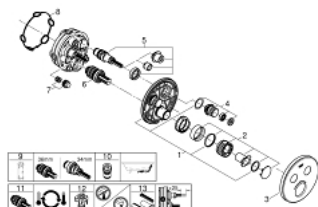

29 151 LS0 GROHTHERM SMARTCONTROL ТЕРМОСТАТЫ КНОПОЧНЫЕ ТЕРМОСТАТ ДЛЯ ВСТРАИВАЕМОГО МОНТАЖА НА 2 ВЫХОДА

ЗАПАСНЫЕ ЧАСТИ

1. 1: Монтажная плата (Spare part-nr. 48363000)
   - 2: Ручка температуры (Spare part-nr. 49029000)
     - 2.1: Заглушка (Spare part-nr. 1015030000)
     - 2.2: handle adaptor (Spare part-nr. 1015059990)
   - 3: Розетка (Spare part-nr. 49033LS0)
   - 4: Кнопочное управление (Spare part-nr. 48361000)
     - 4.1: pushbutton (Spare part-nr. 14077000)
   - 5: Картридж (Spare part-nr. 48359000)
     - 5.1: Шпindelъ (Spare part-nr. 49088000)
   - 6: Компактный термостатический картридж 3/4" (Spare part-nr. 49028000)
   - 7: Обратный клапан (Spare part-nr. 47979000)
   - 8: Уплотнение (Spare part-nr. 48360000)
   - 9: Ключ (Spare part-nr. 49059000)*
   - 10: Набор защиты от обратного потока (DIN-EN1717) (Spare part-nr. 14055000)*
   - 11: GROHE TurboStat картридж 3/4" (Spare part-nr. 49003000)*
   - 12: Набор запорных клапанов (Spare part-nr. 1405300M)*
   - 13: Универсальный набор удлинителей, 25 мм (Spare part-nr. 14048000)*
2. Optional accessories