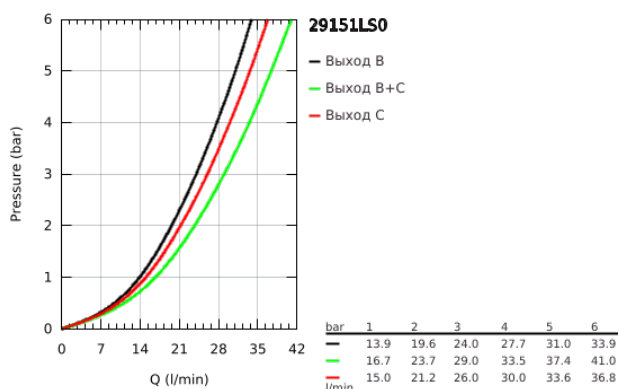

## 29 151 LS0 GROHTHERM SMARTCONTROL ТЕРМОСТАТЫ КНОПОЧНЫЕ ТЕРМОСТАТ ДЛЯ ВСТРАИВАЕМОГО МОНТАЖА НА 2 ВЫХОДА

### ОПИСАНИЕ ПРОДУКТА

- Colour: белая луна/хром
- комплект верхней монтажной части для GROHE Rapido SmartBox 35 600/35 604 (универсальная встраиваемая часть)
- металлическая накладная панель с GROHE FastFixation (скрытые эксцентрики, уплотнение, скрытый монтаж), регулируемая на 6°
- GROHE LongLife finish - стойкое долговечное покрытие
- SmartControl с утапливаемыми металлическими кнопками, нажать для вкл/выкл и повернуть для увеличения напора воды от режима GROHE EcoJoy до максимального напора воды
- заменяемые символы
- GROHE TurboStat компактный картридж с восковым термoeлементом
- GROHE ProGrip элементы с рифленой поверхностью
- GROHE SafeStop стопор безопасности при 38°C
- GROHE SafeStop Plus опционно ограничитель температуры на 43°C / 46°C, включен
- встроенные обратные клапаны и грязеулавливающие фильтры
- возможность одновременного включения нескольких точек водоотвода
- лицевая панель из акрилового стекла в цвете белая луна
- без встраиваемого механизма 35 600/35 604 - приобретается отдельно
- распределение расхода: выход В = 24 л/мин выход С = 26 л/мин выход В+С = 29 л/мин