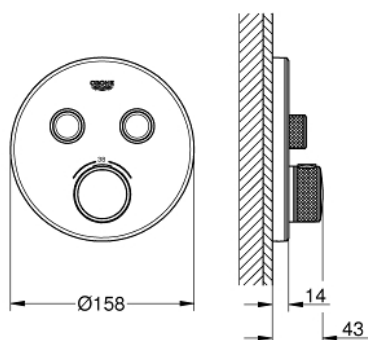

## 29 151 LS0 GROHTHERM SMARTCONTROL ТЕРМОСТАТЫ КНОПОЧНЫЕ ТЕРМОСТАТ ДЛЯ ВСТРАИВАЕМОГО МОНТАЖА НА 2 ВЫХОДА

### ОПИСАНИЕ ПРОДУКТА

- Colour: белая луна/хром
- комплект верхней монтажной части для GROHE Rapido SmartBox 35 600/35 604 (универсальная встраиваемая часть)
- металлическая накладная панель с GROHE FastFixation (скрытые эксцентрики, уплотнение, скрытый монтаж), регулируемая на 6°
- GROHE LongLife finish - стойкое долговечное покрытие
- SmartControl с утапливаемыми металлическими кнопками, нажать для вкл/выкл и повернуть для увеличения напора воды от режима GROHE EcoJoy до максимального напора воды
- заменяемые символы
- GROHE TurboStat компактный картридж с восковым термoeлементом
- GROHE ProGrip элементы с рифленой поверхностью
- GROHE SafeStop стопор безопасности при 38°C
- GROHE SafeStop Plus опционно ограничитель температуры на 43°C / 46°C, включен
- встроенные обратные клапаны и грязеулавливающие фильтры
- возможность одновременного включения нескольких точек водоотвода
- лицевая панель из акрилового стекла в цвете белая луна
- без встраиваемого механизма 35 600/35 604 - приобретается отдельно
- распределение расхода: выход В = 24 л/мин выход С = 26 л/мин выход В+С = 29 л/мин