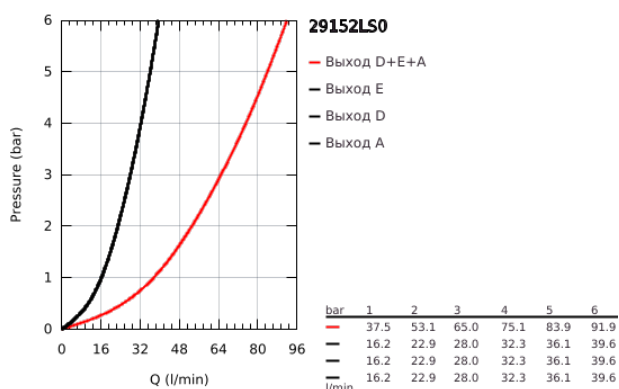

29 152 LS0 GROHTHERM SMARTCONTROL ТЕРМОСТАТЫ КНОПОЧНЫЕ КОМПЛЕКТ ВЕРХНЕЙ МОНТАЖНОЙ ЧАСТИ ДЛЯ ВЕНТИЛЯ НА ТРИ ВЫХОДА

ОПИСАНИЕ ПРОДУКТА

- Colour: белая луна/хром
- комплект верхней монтажной части для GROHE Rapido SmartBox 35 600/35 604/35 601
- металлическая накладная панель с GROHE FastFixation (скрытые эксцентрики, уплотнение, скрытый монтаж), регулируемая на 6°
- 10 мм толщина профиля розетки
- GROHE LongLife finish - стойкое долговечное покрытие
- SmartControl с утапливаемыми металлическими кнопками, нажать для вкл/выкл и повернуть для увеличения напора воды от режима GROHE EcoJoy до максимального напора воды
- заменяемые символы
- GROHE ProGrip элементы с рифленой поверхностью
- возможность одновременного включения нескольких точек водоотвода
- лицевая панель из акрилового стекла в цвете белая луна
- без встраиваемого механизма 35 600/35 604 - приобретается отдельно
- распределение расхода: выход D = 28 л/мин выход A = 28 л/мин выход D+E+A = 65 л/мин
- для соответствия требованиям CALGreen в комплект входит дополнительный ограничитель потока

29 152 LS0 GROHTHERM SMARTCONTROL ТЕРМОСТАТЫ КНОПОЧНЫЕ КОМПЛЕКТ ВЕРХНЕЙ МОНТАЖНОЙ ЧАСТИ ДЛЯ ВЕНТИЛЯ НА ТРИ ВЫХОДА

ЗАПАСНЫЕ ЧАСТИ

1: Кнопочное управление (Spare part-nr. 48361000)

1.1: pushbutton (Spare part-nr. 14077000)