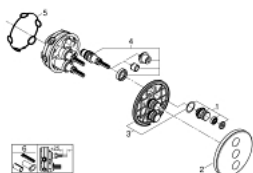

29 152 LS0 GROHTHERM SMARTCONTROL ТЕРМОСТАТЫ КНОПОЧНЫЕ КОМПЛЕКТ ВЕРХНЕЙ МОНТАЖНОЙ ЧАСТИ ДЛЯ ВЕНТИЛЯ НА ТРИ ВЫХОДА

ОПИСАНИЕ ПРОДУКТА

- Colour: белая луна/хром
- комплект верхней монтажной части для GROHE Rapido SmartBox 35 600/35 604/35 601
- металлическая накладная панель с GROHE FastFixation (скрытые эксцентрики, уплотнение, скрытый монтаж), регулируемая на 6°
- 10 мм толщина профиля розетки
- GROHE LongLife finish - стойкое долговечное покрытие
- SmartControl с утапливаемыми металлическими кнопками, нажать для вкл/выкл и повернуть для увеличения напора воды от режима GROHE EcoJoy до максимального напора воды
- заменяемые символы
- GROHE ProGrip элементы с рифленой поверхностью
- возможность одновременного включения нескольких точек водоотвода
- лицевая панель из акрилового стекла в цвете белая луна
- без встраиваемого механизма 35 600/35 604 - приобретается отдельно
- распределение расхода: выход D = 28 л/мин выход A = 28 л/мин выход D+E+A = 65 л/мин
- для соответствия требованиям CALGreen в комплект входит дополнительный ограничитель потока

29 152 LS0 GROHTHERM SMARTCONTROL ТЕРМОСТАТЫ КНОПОЧНЫЕ КОМПЛЕКТ ВЕРХНЕЙ МОНТАЖНОЙ ЧАСТИ ДЛЯ ВЕНТИЛЯ НА ТРИ ВЫХОДА

ЗАПАСНЫЕ ЧАСТИ

1: Кнопочное управление (Spare part-nr. 48361000)

1.1: pushbutton (Spare part-nr. 14077000)

2: Розетка (Spare part-nr. 48367LS0)

3: Монтажная плата (Spare part-nr. 48365000)

4: Картридж (Spare part-nr. 48359000)

4.1: Шпindelъ (Spare part-nr. 49088000)

5: Уплотнение (Spare part-nr. 48360000)

6: Универсальный набор удлинителей, 25 мм (Spare part-nr. 14048000)*