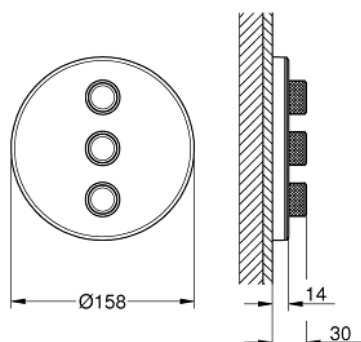

29 152 LS0 GROHTHERM SMARTCONTROL ТЕРМОСТАТЫ КНОПОЧНЫЕ КОМПЛЕКТ ВЕРХНЕЙ МОНТАЖНОЙ ЧАСТИ ДЛЯ ВЕНТИЛЯ НА ТРИ ВЫХОДА

ОПИСАНИЕ ПРОДУКТА

- Colour: белая луна/хром
- комплект верхней монтажной части для GROHE Rapido SmartBox 35 600/35 604/35 601
- металлическая накладная панель с GROHE FastFixation (скрытые эксцентрики, уплотнение, скрытый монтаж), регулируемая на 6°
- 10 мм толщина профиля розетки
- GROHE LongLife finish - стойкое долговечное покрытие
- SmartControl с утапливаемыми металлическими кнопками, нажать для вкл/выкл и повернуть для увеличения напора воды от режима GROHE EcoJoy до максимального напора воды
- заменяемые символы
- GROHE ProGrip элементы с рифленой поверхностью
- возможность одновременного включения нескольких точек водоотвода
- лицевая панель из акрилового стекла в цвете белая луна
- без встраиваемого механизма 35 600/35 604 - приобретается отдельно
- распределение расхода: выход D = 28 л/мин выход A = 28 л/мин выход D+E+A = 65 л/мин
- для соответствия требованиям CALGreen в комплект входит дополнительный ограничитель потока

29 152 LS0 GROHTHERM SMARTCONTROL ТЕРМОСТАТЫ КНОПОЧНЫЕ КОМПЛЕКТ ВЕРХНЕЙ МОНТАЖНОЙ ЧАСТИ ДЛЯ ВЕНТИЛЯ НА ТРИ ВЫХОДА

ЗАПАСНЫЕ ЧАСТИ

1: Кнопочное управление (Spare part-nr. 48361000)

1.1: pushbutton (Spare part-nr. 14077000)

2: Розетка (Spare part-nr. 48367LS0)

3: Монтажная плата (Spare part-nr. 48365000)

4: Картридж (Spare part-nr. 48359000)

4.1: Шпindelъ (Spare part-nr. 49088000)

5: Уплотнение (Spare part-nr. 48360000)

6: Универсальный набор удлинителей, 25 мм (Spare part-nr. 14048000)*