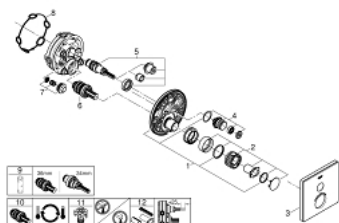

29 153 LS0 GROHTHERM SMARTCONTROL ТЕРМОСТАТЫ КНОПОЧНЫЕ ТЕРМОСТАТ СКРЫТОГО МОНТАЖА ДЛЯ ДУША С ПЕРЕКЛЮЧАТЕЛЕМ НА 1 ПОЛОЖЕНИЕ

ЗАПАСНЫЕ ЧАСТИ

- 1: Монтажная плата (Spare part-nr. 48362000)
 - 2: Ручка температуры (Spare part-nr. 49029000)
 - 2.1: Заглушка (Spare part-nr. 1015030000)
 - 2.2: handle adaptor (Spare part-nr. 1015059990)
 - 3: Розетка (Spare part-nr. 49038LS0)
 - 4: Кнопочное управление (Spare part-nr. 48361000)
 - 4.1: pushbutton (Spare part-nr. 14077000)
 - 5: Картридж (Spare part-nr. 48359000)
 - 5.1: Шпindelъ (Spare part-nr. 49088000)
 - 6: Компактный термостатический картридж 3/4" (Spare part-nr. 49028000)
 - 7: Обратный клапан (Spare part-nr. 49085000)
 - 8: Уплотнение (Spare part-nr. 48360000)
 - 9: Ключ (Spare part-nr. 49059000)*
 - 10: GROHE TurboStat картридж 3/4" (Spare part-nr. 49003000)*
 - 11: Набор запорных клапанов (Spare part-nr. 1405300M)*
 - 12: Универсальный набор удлинителей, 25 мм (Spare part-nr. 14048000)*
- * Optional accessories