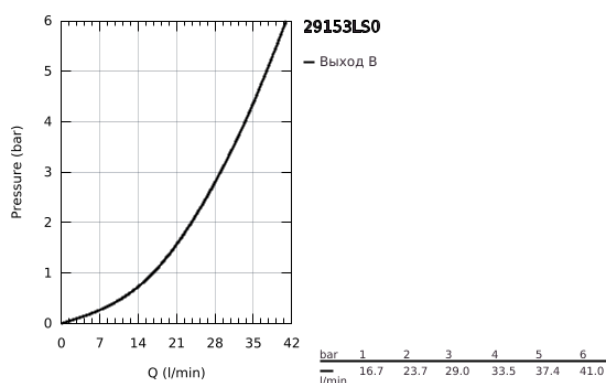

29 153 LS0 GROHTHERM SMARTCONTROL ТЕРМОСТАТЫ КНОПОЧНЫЕ ТЕРМОСТАТ СКРЫТОГО МОНТАЖА ДЛЯ ДУША С ПЕРЕКЛЮЧАТЕЛЕМ НА 1 ПОЛОЖЕНИЕ

ОПИСАНИЕ ПРОДУКТА

- Colour: белая луна/хром
- комплект верхней монтажной части для GROHE Rapido SmartBox 35 600/35 604 (универсальная встраиваемая часть)
- металлическая накладная панель с GROHE FastFixation (скрытые эксцентрики, уплотнение, скрытый монтаж), регулируемая на 6°
- GROHE LongLife finish - стойкое долговечное покрытие
- SmartControl с утапливаемыми металлическими кнопками, нажать для вкл/выкл и повернуть для увеличения напора воды от режима GROHE EcoJoy до максимального напора воды
- заменяемые символы
- GROHE TurboStat компактный картридж с восковым термoelementом
- GROHE ProGrip элементы с рифленой поверхностью
- GROHE SafeStop стопор безопасности при 38°C
- GROHE SafeStop Plus опционно ограничитель температуры на 43°C / 46°C, включен
- встроенные обратные клапаны и грязеулавливающие фильтры
- лицевая панель из акрилового стекла в цвете белая луна
- приобретается отдельно: встраиваемая часть
- распределение расхода: выход А (для внешнего отключения) = 34 л/мин выход В/С = 29 л/мин