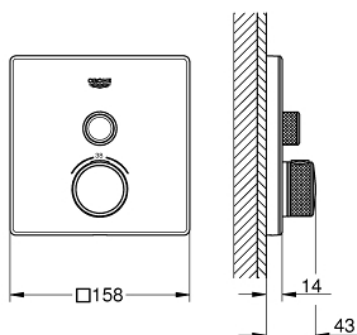

29 153 LS0 GROHTHERM SMARTCONTROL ТЕРМОСТАТЫ КНОПОЧНЫЕ ТЕРМОСТАТ СКРЫТОГО МОНТАЖА ДЛЯ ДУША С ПЕРЕКЛЮЧАТЕЛЕМ НА 1 ПОЛОЖЕНИЕ

ОПИСАНИЕ ПРОДУКТА

- Colour: белая луна/хром
- комплект верхней монтажной части для GROHE Rapido SmartBox 35 600/35 604 (универсальная встраиваемая часть)
- металлическая накладная панель с GROHE FastFixation (скрытые эксцентрики, уплотнение, скрытый монтаж), регулируемая на 6°
- GROHE LongLife finish - стойкое долговечное покрытие
- SmartControl с утапливаемыми металлическими кнопками, нажать для вкл/выкл и повернуть для увеличения напора воды от режима GROHE EcoJoy до максимального напора воды
- заменяемые символы
- GROHE TurboStat компактный картридж с восковым термoelementом
- GROHE ProGrip элементы с рифленой поверхностью
- GROHE SafeStop стопор безопасности при 38°C
- GROHE SafeStop Plus опционно ограничитель температуры на 43°C / 46°C, включен
- встроенные обратные клапаны и грязеулавливающие фильтры
- лицевая панель из акрилового стекла в цвете белая луна
- приобретается отдельно: встраиваемая часть
- распределение расхода: выход А (для внешнего отключения) = 34 л/мин выход В/С = 29 л/мин