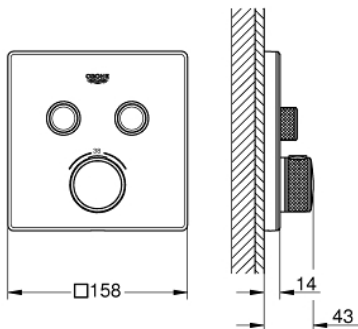

## 29 156 LS0 GROHTHERM SMARTCONTROL ТЕРМОСТАТЫ КНОПОЧНЫЕ ТЕРМОСТАТ ДЛЯ ВСТРАИВАЕМОГО МОНТАЖА НА 2 ВЫХОДА

### ОПИСАНИЕ ПРОДУКТА

- Colour: белая луна/хром
- комплект верхней монтажной части для GROHE Rapido SmartBox 35 600/35 604 (универсальная встраиваемая часть)
- металлическая накладная панель с GROHE FastFixation (скрытые эксцентрики, уплотнение, скрытый монтаж), регулируемая на 6°
- GROHE LongLife finish - стойкое долговечное покрытие
- SmartControl с утапливаемыми металлическими кнопками, нажать для вкл/выкл и повернуть для увеличения напора воды от режима GROHE EcoJoy до максимального напора воды
- заменяемые символы
- GROHE TurboStat компактный картридж с восковым термoeлементом
- GROHE ProGrip элементы с рифленой поверхностью
- GROHE SafeStop стопор безопасности при 38°C
- GROHE SafeStop Plus опционно ограничитель температуры на 43°C / 46°C, включен
- встроенные обратные клапаны и грязеулавливающие фильтры
- возможность одновременного включения нескольких точек водоотвода
- лицевая панель из акрилового стекла в цвете белая луна
- без встраиваемого механизма 35 600/35 604 - приобретается отдельно
- распределение расхода: выход В = 24 л/мин выход С = 26 л/мин выход В+С = 29 л/мин