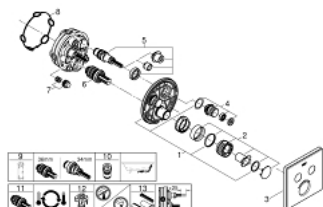

## 29 156 LS0 GROHTHERM SMARTCONTROL ТЕРМОСТАТЫ КНОПОЧНЫЕ ТЕРМОСТАТ ДЛЯ ВСТРАИВАЕМОГО МОНТАЖА НА 2 ВЫХОДА

### ОПИСАНИЕ ПРОДУКТА

- Colour: белая луна/хром
- комплект верхней монтажной части для GROHE Rapido SmartBox 35 600/35 604 (универсальная встраиваемая часть)
- металлическая накладная панель с GROHE FastFixation (скрытые эксцентрики, уплотнение, скрытый монтаж), регулируемая на 6°
- GROHE LongLife finish - стойкое долговечное покрытие
- SmartControl с утапливаемыми металлическими кнопками, нажать для вкл/выкл и повернуть для увеличения напора воды от режима GROHE EcoJoy до максимального напора воды
- заменяемые символы
- GROHE TurboStat компактный картридж с восковым термoeлементом
- GROHE ProGrip элементы с рифленой поверхностью
- GROHE SafeStop стопор безопасности при 38°C
- GROHE SafeStop Plus опционно ограничитель температуры на 43°C / 46°C, включен
- встроенные обратные клапаны и грязеулавливающие фильтры
- возможность одновременного включения нескольких точек водоотвода
- лицевая панель из акрилового стекла в цвете белая луна
- без встраиваемого механизма 35 600/35 604 - приобретается отдельно
- распределение расхода: выход В = 24 л/мин выход С = 26 л/мин выход В+С = 29 л/мин