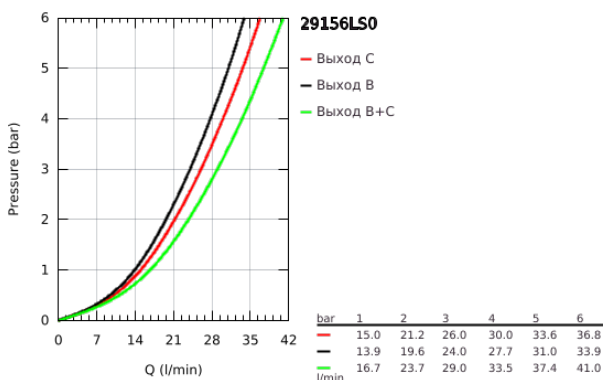

## 29 156 LS0 GROHTHERM SMARTCONTROL ТЕРМОСТАТЫ КНОПОЧНЫЕ ТЕРМОСТАТ ДЛЯ ВСТРАИВАЕМОГО МОНТАЖА НА 2 ВЫХОДА

### ОПИСАНИЕ ПРОДУКТА

- Colour: белая луна/хром
- комплект верхней монтажной части для GROHE Rapido SmartBox 35 600/35 604 (универсальная встраиваемая часть)
- металлическая накладная панель с GROHE FastFixation (скрытые эксцентрики, уплотнение, скрытый монтаж), регулируемая на 6°
- GROHE LongLife finish - стойкое долговечное покрытие
- SmartControl с утапливаемыми металлическими кнопками, нажать для вкл/выкл и повернуть для увеличения напора воды от режима GROHE EcoJoy до максимального напора воды
- заменяемые символы
- GROHE TurboStat компактный картридж с восковым термoeлементом
- GROHE ProGrip элементы с рифленой поверхностью
- GROHE SafeStop стопор безопасности при 38°C
- GROHE SafeStop Plus опционно ограничитель температуры на 43°C / 46°C, включен
- встроенные обратные клапаны и грязеулавливающие фильтры
- возможность одновременного включения нескольких точек водоотвода
- лицевая панель из акрилового стекла в цвете белая луна
- без встраиваемого механизма 35 600/35 604 - приобретается отдельно
- распределение расхода: выход В = 24 л/мин выход С = 26 л/мин выход В+С = 29 л/мин