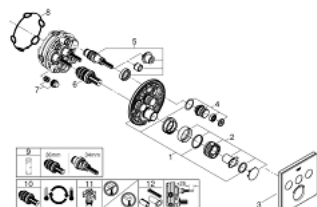

29 157 LS0 GROHTHERM SMARTCONTROL ТЕРМОСТАТЫ КНОПОЧНЫЕ ТЕРМОСТАТ СКРЫТОГО МОНТАЖА НА 3 ВЫХОДА

ЗАПАСНЫЕ ЧАСТИ

- 1: Монтажная плата (Spare part-nr. 48362000)
 - 2: Ручка температуры (Spare part-nr. 49029000)
 - 2.1: Заглушка (Spare part-nr. 1015030000)
 - 2.2: handle adaptor (Spare part-nr. 1015059990)
 - 3: Розетка (Spare part-nr. 49043LS0)
 - 4: Кнопочное управление (Spare part-nr. 48361000)
 - 4.1: pushbutton (Spare part-nr. 14077000)
 - 5: Картридж (Spare part-nr. 48359000)
 - 5.1: Шпindelъ (Spare part-nr. 49088000)
 - 6: Компактный термостатический картридж 3/4" (Spare part-nr. 49028000)
 - 7: Обратный клапан (Spare part-nr. 47979000)
 - 8: Уплотнение (Spare part-nr. 48360000)
 - 9: Ключ (Spare part-nr. 49059000)*
 - 10: GROHE TurboStat картридж 3/4" (Spare part-nr. 49003000)*
 - 11: Набор запорных клапанов (Spare part-nr. 1405300M)*
 - 12: Универсальный набор удлинителей, 25 мм (Spare part-nr. 14048000)*
- * Optional accessories