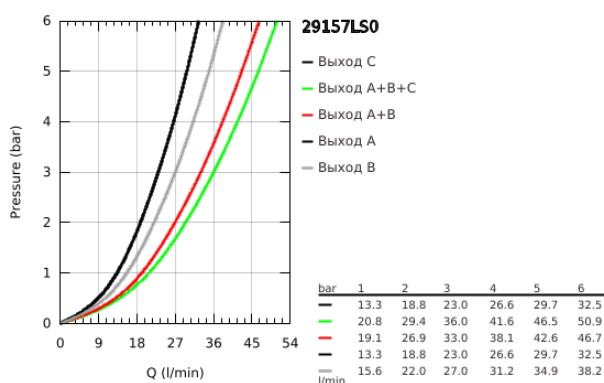

29 157 LS0 GROHTHERM SMARTCONTROL ТЕРМОСТАТЫ КНОПОЧНЫЕ ТЕРМОСТАТ СКРЫТОГО МОНТАЖА НА 3 ВЫХОДА

ОПИСАНИЕ ПРОДУКТА

- Colour: белая луна/хром
- комплект верхней монтажной части для GROHE Rapido SmartBox 35 600/35 604 (универсальная встраиваемая часть)
- металлическая накладная панель с GROHE FastFixation (скрытые эксцентрики, уплотнение, скрытый монтаж), регулируемая на 6°
- GROHE LongLife finish - стойкое долговечное покрытие
- SmartControl с утапливаемыми металлическими кнопками, нажать для вкл/выкл и повернуть для увеличения напора воды от режима GROHE EcoJoy до максимального напора воды
- заменяемые символы
- GROHE TurboStat компактный картридж с восковым термoelementом
- GROHE ProGrip элементы с рифленой поверхностью
- GROHE SafeStop стопор безопасности при 38°C
- GROHE SafeStop Plus опционно ограничитель температуры на 43°C / 46°C, включен
- встроенные обратные клапаны и грязеулавливающие фильтры
- возможность одновременного включения нескольких точек водоотвода
- лицевая панель из акрилового стекла в цвете белая луна
- без встраиваемого механизма 35 600/35 604 - приобретается отдельно
- распределение расхода: выход А = 23 л/мин выход В = 27 л/мин выход С = 23 л/мин выход А + В = 33 л/мин выход А + В + С = 36 л/мин