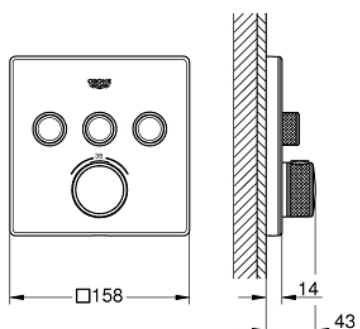

29 157 LS0 GROHTHERM SMARTCONTROL ТЕРМОСТАТЫ КНОПОЧНЫЕ ТЕРМОСТАТ СКРЫТОГО МОНТАЖА НА 3 ВЫХОДА

ОПИСАНИЕ ПРОДУКТА

- Colour: белая луна/хром
- комплект верхней монтажной части для GROHE Rapido SmartBox 35 600/35 604 (универсальная встраиваемая часть)
- металлическая накладная панель с GROHE FastFixation (скрытые эксцентрики, уплотнение, скрытый монтаж), регулируемая на 6°
- GROHE LongLife finish - стойкое долговечное покрытие
- SmartControl с утапливаемыми металлическими кнопками, нажать для вкл/выкл и повернуть для увеличения напора воды от режима GROHE EcoJoy до максимального напора воды
- заменяемые символы
- GROHE TurboStat компактный картридж с восковым термoelementом
- GROHE ProGrip элементы с рифленой поверхностью
- GROHE SafeStop стопор безопасности при 38°C
- GROHE SafeStop Plus опционно ограничитель температуры на 43°C / 46°C, включен
- встроенные обратные клапаны и грязеулавливающие фильтры
- возможность одновременного включения нескольких точек водоотвода
- лицевая панель из акрилового стекла в цвете белая луна
- без встраиваемого механизма 35 600/35 604 - приобретается отдельно
- распределение расхода: выход А = 23 л/мин выход В = 27 л/мин выход С = 23 л/мин выход А + В = 33 л/мин выход А + В + С = 36 л/мин