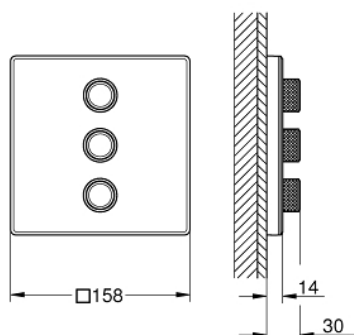

29 158 LS0 GROHTHERM SMARTCONTROL ТЕРМОСТАТЫ КНОПОЧНЫЕ КОМПЛЕКТ ВЕРХНЕЙ МОНТАЖНОЙ ЧАСТИ ДЛЯ ВЕНТИЛЯ НА ТРИ ВЫХОДА

ОПИСАНИЕ ПРОДУКТА

- Colour: белая луна/хром
- комплект верхней монтажной части для GROHE Rapido SmartBox 35 600/35 604/35 601
- металлическая накладная панель с GROHE FastFixation (скрытые эксцентрики, уплотнение, скрытый монтаж), регулируемая на 6°
- 10 мм толщина профиля розетки
- GROHE LongLife finish - стойкое долговечное покрытие
- SmartControl с утапливаемыми металлическими кнопками, нажать для вкл/выкл и повернуть для увеличения напора воды от режима GROHE EcoJoy до максимального напора воды
- заменяемые символы
- GROHE ProGrip элементы с рифленой поверхностью
- возможность одновременного включения нескольких точек водоотвода
- лицевая панель из акрилового стекла в цвете белая луна
- без встраиваемого механизма 35 600/35 604 - приобретается отдельно
- распределение расхода: выход D = 28 л/мин выход A = 28 л/мин выход D+E+A = 65 л/мин
- для соответствия требованиям CALGreen в комплект входит дополнительный ограничитель потока

29 158 LS0 GROHTHERM SMARTCONTROL ТЕРМОСТАТЫ КНОПОЧНЫЕ КОМПЛЕКТ ВЕРХНЕЙ МОНТАЖНОЙ ЧАСТИ ДЛЯ ВЕНТИЛЯ НА ТРИ ВЫХОДА

ЗАПАСНЫЕ ЧАСТИ

1: Кнопочное управление (Spare part-nr. 48361000)

1.1: pushbutton (Spare part-nr. 14077000)