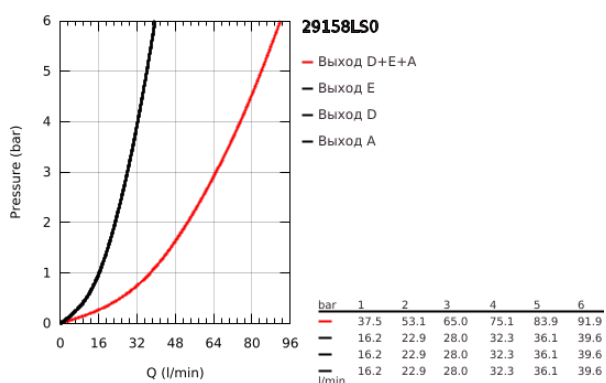

29 158 LS0 GROHTHERM SMARTCONTROL ТЕРМОСТАТЫ КНОПОЧНЫЕ КОМПЛЕКТ ВЕРХНЕЙ МОНТАЖНОЙ ЧАСТИ ДЛЯ ВЕНТИЛЯ НА ТРИ ВЫХОДА

ОПИСАНИЕ ПРОДУКТА

- Colour: белая луна/хром
- комплект верхней монтажной части для GROHE Rapido SmartBox 35 600/35 604/35 601
- металлическая накладная панель с GROHE FastFixation (скрытые эксцентрики, уплотнение, скрытый монтаж), регулируемая на 6°
- 10 мм толщина профиля розетки
- GROHE LongLife finish - стойкое долговечное покрытие
- SmartControl с утапливаемыми металлическими кнопками, нажать для вкл/выкл и повернуть для увеличения напора воды от режима GROHE EcoJoy до максимального напора воды
- заменяемые символы
- GROHE ProGrip элементы с рифленой поверхностью
- возможность одновременного включения нескольких точек водоотвода
- лицевая панель из акрилового стекла в цвете белая луна
- без встраиваемого механизма 35 600/35 604 - приобретается отдельно
- распределение расхода: выход D = 28 л/мин выход A = 28 л/мин выход D+E+A = 65 л/мин
- для соответствия требованиям CALGreen в комплект входит дополнительный ограничитель потока

29 158 LS0 GROHTHERM SMARTCONTROL ТЕРМОСТАТЫ КНОПОЧНЫЕ КОМПЛЕКТ ВЕРХНЕЙ МОНТАЖНОЙ ЧАСТИ ДЛЯ ВЕНТИЛЯ НА ТРИ ВЫХОДА

ЗАПАСНЫЕ ЧАСТИ

1: Кнопочное управление (Spare part-nr. 48361000)

1.1: pushbutton (Spare part-nr. 14077000)