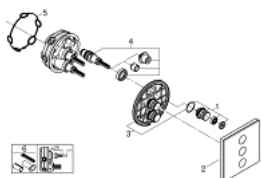

29 158 LS0 GROHTHERM SMARTCONTROL ТЕРМОСТАТЫ КНОПОЧНЫЕ КОМПЛЕКТ ВЕРХНЕЙ МОНТАЖНОЙ ЧАСТИ ДЛЯ ВЕНТИЛЯ НА ТРИ ВЫХОДА

ОПИСАНИЕ ПРОДУКТА

- Colour: белая луна/хром
- комплект верхней монтажной части для GROHE Rapido SmartBox 35 600/35 604/35 601
- металлическая накладная панель с GROHE FastFixation (скрытые эксцентрики, уплотнение, скрытый монтаж), регулируемая на 6°
- 10 мм толщина профиля розетки
- GROHE LongLife finish - стойкое долговечное покрытие
- SmartControl с утапливаемыми металлическими кнопками, нажать для вкл/выкл и повернуть для увеличения напора воды от режима GROHE EcoJoy до максимального напора воды
- заменяемые символы
- GROHE ProGrip элементы с рифленой поверхностью
- возможность одновременного включения нескольких точек водоотвода
- лицевая панель из акрилового стекла в цвете белая луна
- без встраиваемого механизма 35 600/35 604 - приобретается отдельно
- распределение расхода: выход D = 28 л/мин выход A = 28 л/мин выход D+E+A = 65 л/мин
- для соответствия требованиям CALGreen в комплект входит дополнительный ограничитель потока

29 158 LS0 GROHTHERM SMARTCONTROL ТЕРМОСТАТЫ КНОПОЧНЫЕ КОМПЛЕКТ ВЕРХНЕЙ МОНТАЖНОЙ ЧАСТИ ДЛЯ ВЕНТИЛЯ НА ТРИ ВЫХОДА

ЗАПАСНЫЕ ЧАСТИ

1: Кнопочное управление (Spare part-nr. 48361000)

1.1: pushbutton (Spare part-nr. 14077000)

2: Розетка (Spare part-nr. 48369LS0)

3: Монтажная плата (Spare part-nr. 48365000)

4: Картридж (Spare part-nr. 48359000)

4.1: Шпindelъ (Spare part-nr. 49088000)

5: Уплотнение (Spare part-nr. 48360000)

6: Универсальный набор удлинителей, 25 мм (Spare part-nr. 14048000)*