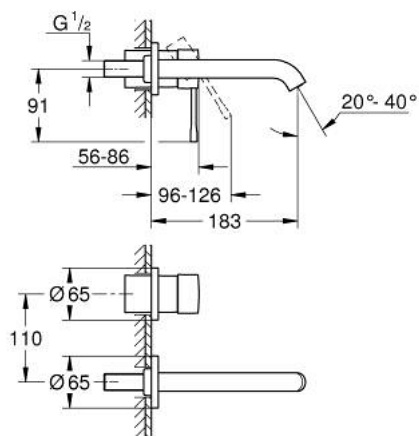

29 192 001 ESSENCE СМЕСИТЕЛЬ ДЛЯ РАКОВИНЫ НА ДВА ОТВЕРСТИЯ РАЗМЕР M

ОПИСАНИЕ ПРОДУКТА

- Colour: хром
- настенный монтаж
- комплект верхней монтажной части для 23 571 000 / 32 635 000
- без встраиваемого механизма
- металлическая розетка
- металлический рычаг
- GROHE LongLife Finish - стойкое долговечное покрытие
- GROHE EcoJoy Технология совершенного потока при уменьшенном расходе воды
- максимальный расход воды (при 3 бара): 5 л/мин
- GROHE AquaGuide регулируемый аэратор
- размер по осям 110 мм
- вынос 183 мм
- минимальное давление 1,0 бар
- профессиональная серия
- замена для 19 408 xx1

29 192 001 ESSENCE СМЕСИТЕЛЬ ДЛЯ РАКОВИНЫ НА ДВА ОТВЕРСТИЯ РАЗМЕР M

ЗАПАСНЫЕ ЧАСТИ

- 1: Рычаг (Spare part-nr. 46916000)
- 2: Трубообразный излив (Spare part-nr. 48638000)
- 2.1: Аэратор (Spare part-nr. 48480000)
- 2.2: Винт (Spare part-nr. 43094000)
- 3: Удлинение (Spare part-nr. 46943000)*
- * Optional accessories