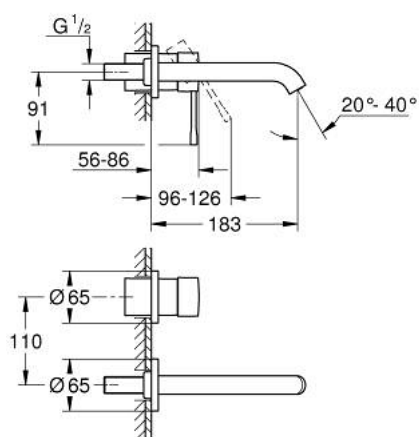

29 192 001 ESSENCE СМЕСИТЕЛЬ ДЛЯ РАКОВИНЫ НА ДВА ОТВЕРСТИЯ РАЗМЕР M

ОПИСАНИЕ ПРОДУКТА

- Colour: хром
- настенный монтаж
- комплект верхней монтажной части для 23 571 000 / 32 635 000
- без встраиваемого механизма
- металлическая розетка
- металлический рычаг
- GROHE LongLife Finish - стойкое долговечное покрытие
- GROHE EcoJoy Технология совершенного потока при уменьшенном расходе воды
- максимальный расход воды (при 3 бара): 5 л/мин
- GROHE AquaGuide регулируемый аэратор
- размер по осям 110 мм
- вынос 183 мм
- минимальное давление 1,0 бар
- профессиональная серия

29 192 001 ESSENCE СМЕСИТЕЛЬ ДЛЯ РАКОВИНЫ НА ДВА ОТВЕРСТИЯ РАЗМЕР M

ЗАПАСНЫЕ ЧАСТИ

- 1: Рычаг (Spare part-nr. 46916000)
 - 2: Трубообразный излив (Spare part-nr. 48638000)
 - 2.1: Аэратор (Spare part-nr. 48480000)
 - 2.2: Винт (Spare part-nr. 43094000)
 - 3: Удлинение (Spare part-nr. 46943000)*
- * Optional accessories