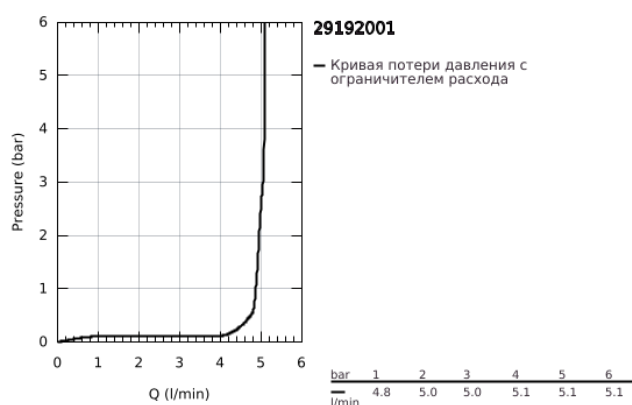

29 192 001 ESSENCE СМЕСИТЕЛЬ ДЛЯ РАКОВИНЫ НА ДВА ОТВЕРСТИЯ РАЗМЕР M

ОПИСАНИЕ ПРОДУКТА

- Colour: хром
- настенный монтаж
- комплект верхней монтажной части для 23 571 000 / 32 635 000
- без встраиваемого механизма
- металлическая розетка
- металлический рычаг
- GROHE LongLife Finish - стойкое долговечное покрытие
- GROHE EcoJoy Технология совершенного потока при уменьшенном расходе воды
- максимальный расход воды (при 3 бара): 5 л/мин
- GROHE AquaGuide регулируемый аэратор
- размер по осям 110 мм
- вынос 183 мм
- минимальное давление 1,0 бар
- профессиональная серия
- замена для 19 408 xx1

29 192 001 ESSENCE СМЕСИТЕЛЬ ДЛЯ РАКОВИНЫ НА ДВА ОТВЕРСТИЯ РАЗМЕР M

ЗАПАСНЫЕ ЧАСТИ

- 1: Рычаг (Spare part-nr. 46916000)
- 2: Трубообразный излив (Spare part-nr. 48638000)
- 2.1: Аэратор (Spare part-nr. 48480000)
- 2.2: Винт (Spare part-nr. 43094000)
- 3: Удлинение (Spare part-nr. 46943000)*
- * Optional accessories