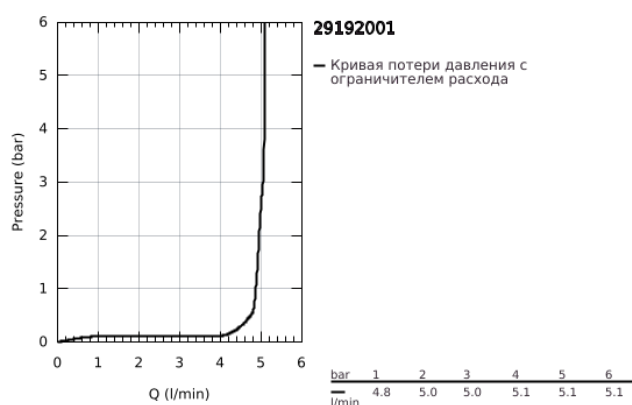

29 192 001 ESSENCE СМЕСИТЕЛЬ ДЛЯ РАКОВИНЫ НА ДВА ОТВЕРСТИЯ РАЗМЕР M

ОПИСАНИЕ ПРОДУКТА

- Colour: хром
- настенный монтаж
- комплект верхней монтажной части для 23 571 000 / 32 635 000
- без встраиваемого механизма
- металлическая розетка
- металлический рычаг
- GROHE LongLife Finish - стойкое долговечное покрытие
- GROHE EcoJoy Технология совершенного потока при уменьшенном расходе воды
- максимальный расход воды (при 3 бара): 5 л/мин
- GROHE AquaGuide регулируемый аэратор
- размер по осям 110 мм
- вынос 183 мм
- минимальное давление 1,0 бар
- профессиональная серия

29 192 001 ESSENCE СМЕСИТЕЛЬ ДЛЯ РАКОВИНЫ НА ДВА ОТВЕРСТИЯ РАЗМЕР M

ЗАПАСНЫЕ ЧАСТИ

- 1: Рычаг (Spare part-nr. 46916000)
 - 2: Трубообразный излив (Spare part-nr. 48638000)
 - 2.1: Аэратор (Spare part-nr. 48480000)
 - 2.2: Винт (Spare part-nr. 43094000)
 - 3: Удлинение (Spare part-nr. 46943000)*
- * Optional accessories