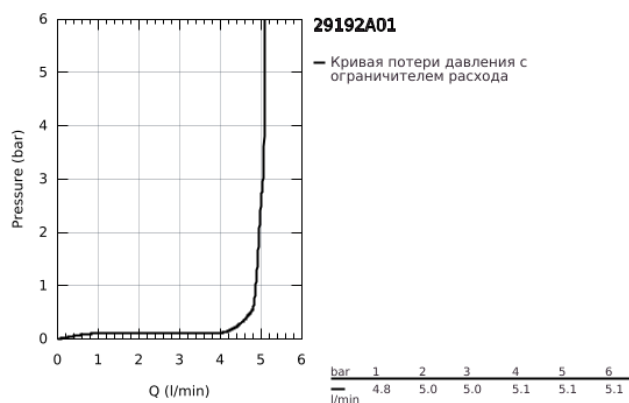

## 29 192 A01 ESSENCE СМЕСИТЕЛЬ ДЛЯ РАКОВИНЫ НА ДВА ОТВЕРСТИЯ РАЗМЕР M

### ОПИСАНИЕ ПРОДУКТА

- Colour: темный графит, глянец
- настенный монтаж
- комплект верхней монтажной части для 23 571 000 / 32 635 000
- без встраиваемого механизма
- металлическая розетка
- металлический рычаг
- GROHE LongLife finish - стойкое долговечное покрытие
- GROHE EcoJoy Технология совершенного потока при уменьшенном расходе воды
- максимальный расход воды (при 3 бара): 5 л/мин
- GROHE AquaGuide регулируемый аэратор
- размер по осям 110 мм
- вынос 183 мм
- минимальное давление 1,0 бар
- профессиональная серия