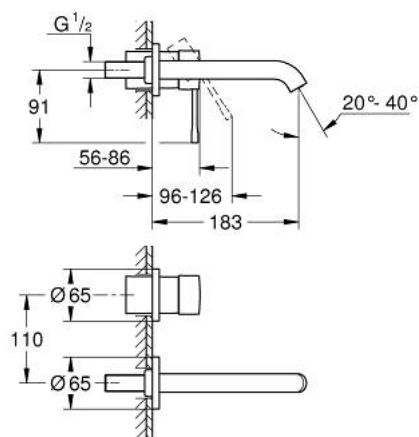

## 29 192 A01 ESSENCE СМЕСИТЕЛЬ ДЛЯ РАКОВИНЫ НА ДВА ОТВЕРСТИЯ РАЗМЕР M

### ОПИСАНИЕ ПРОДУКТА

- Colour: темный графит, глянец
- настенный монтаж
- комплект верхней монтажной части для 23 571 000 / 32 635 000
- без встраиваемого механизма
- металлическая розетка
- металлический рычаг
- GROHE LongLife finish - стойкое долговечное покрытие
- GROHE EcoJoy Технология совершенного потока при уменьшенном расходе воды
- максимальный расход воды (при 3 бара): 5 л/мин
- GROHE AquaGuide регулируемый аэратор
- размер по осям 110 мм
- вынос 183 мм
- минимальное давление 1,0 бар
- профессиональная серия