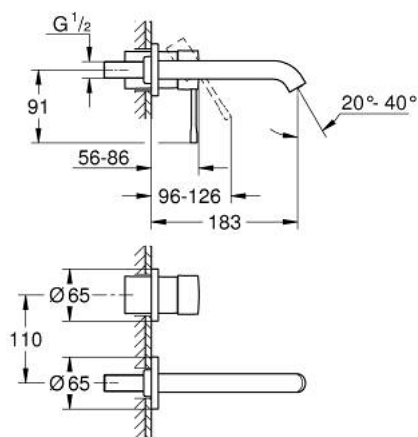

## 29 192 AL1 ESSENCE СМЕСИТЕЛЬ ДЛЯ РАКОВИНЫ НА ДВА ОТВЕРСТИЯ РАЗМЕР M

### ОПИСАНИЕ ПРОДУКТА

- Colour: темный графит, матовый
- настенный монтаж
- комплект верхней монтажной части для 23 571 000 / 32 635 000
- без встраиваемого механизма
- металлическая розетка
- металлический рычаг
- GROHE LongLife finish - стойкое долговечное покрытие
- GROHE EcoJoy Технология совершенного потока при уменьшенном расходе воды
- максимальный расход воды (при 3 бара): 5 л/мин
- GROHE AquaGuide регулируемый аэратор
- размер по осям 110 мм
- вынос 183 мм
- минимальное давление 1,0 бар
- профессиональная серия

### ЗАПАСНЫЕ ЧАСТИ

- 1: Рычаг (Spare part-nr. 46916AL0)
  - 2: Трубообразный излив (Spare part-nr. 48638AL0)
  - 2.1: Аэратор (Spare part-nr. 48480000)
  - 2.2: Винт (Spare part-nr. 43094000)
  - 3: Удлинение (Spare part-nr. 46943000)\*
- \* Optional accessories