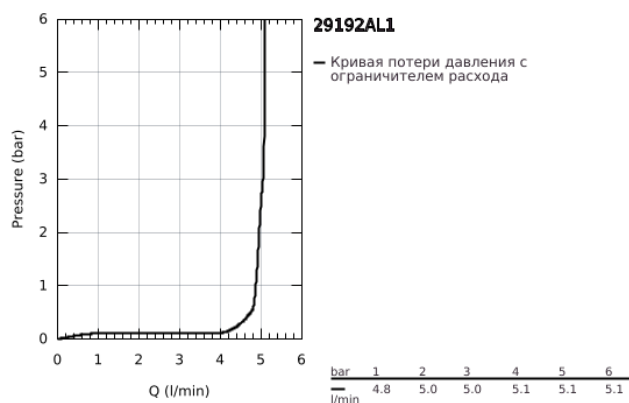

## 29 192 AL1 ESSENCE СМЕСИТЕЛЬ ДЛЯ РАКОВИНЫ НА ДВА ОТВЕРСТИЯ РАЗМЕР M

### ОПИСАНИЕ ПРОДУКТА

- Colour: темный графит, матовый
- настенный монтаж
- комплект верхней монтажной части для 23 571 000 / 32 635 000
- без встраиваемого механизма
- металлическая розетка
- металлический рычаг
- GROHE LongLife finish - стойкое долговечное покрытие
- GROHE EcoJoy Технология совершенного потока при уменьшенном расходе воды
- максимальный расход воды (при 3 бара): 5 л/мин
- GROHE AquaGuide регулируемый аэратор
- размер по осям 110 мм
- вынос 183 мм
- минимальное давление 1,0 бар
- профессиональная серия