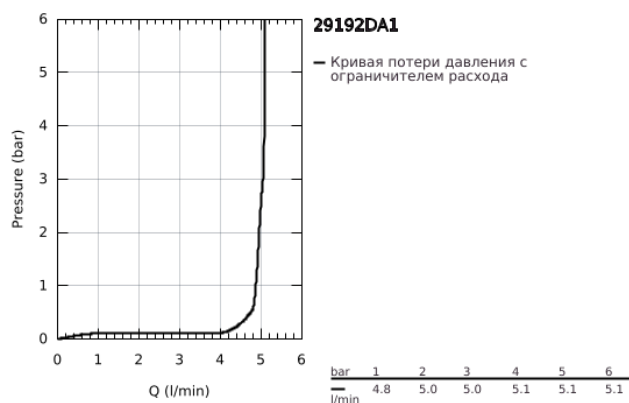

## 29 192 DA1 ESSENCE СМЕСИТЕЛЬ ДЛЯ РАКОВИНЫ НА ДВА ОТВЕРСТИЯ РАЗМЕР M

### ОПИСАНИЕ ПРОДУКТА

- Colour: теплый закат, глянец
- настенный монтаж
- комплект верхней монтажной части для 23 571 000 / 32 635 000
- без встраиваемого механизма
- металлическая розетка
- металлический рычаг
- GROHE LongLife finish - стойкое долговечное покрытие
- GROHE EcoJoy Технология совершенного потока при уменьшенном расходе воды
- максимальный расход воды (при 3 бара): 5 л/мин
- GROHE AquaGuide регулируемый аэратор
- размер по осям 110 мм
- вынос 183 мм
- минимальное давление 1,0 бар
- профессиональная серия