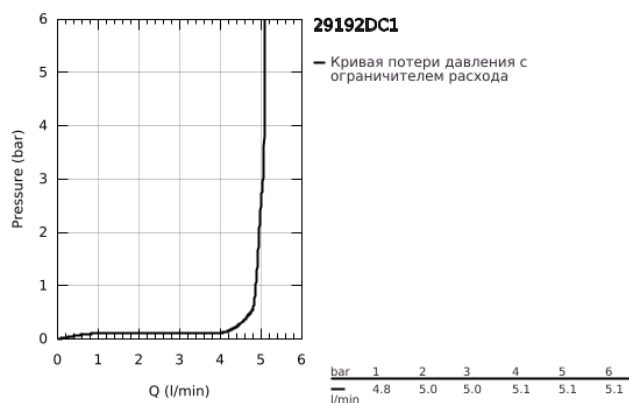

29 192 DC1 ESSENCE СМЕСИТЕЛЬ ДЛЯ РАКОВИНЫ НА ДВА ОТВЕРСТИЯ РАЗМЕР M

ОПИСАНИЕ ПРОДУКТА

- Colour: суперсталь
- настенный монтаж
- комплект верхней монтажной части для 23 571 000 / 32 635 000
- без встраиваемого механизма
- металлическая розетка
- металлический рычаг
- GROHE LongLife finish - стойкое долговечное покрытие
- GROHE EcoJoy Технология совершенного потока при уменьшенном расходе воды
- максимальный расход воды (при 3 бара): 5 л/мин
- GROHE AquaGuide регулируемый аэратор
- размер по осям 110 мм
- вынос 183 мм
- минимальное давление 1,0 бар
- профессиональная серия

29 192 DC1 ESSENCE СМЕСИТЕЛЬ ДЛЯ РАКОВИНЫ НА ДВА ОТВЕРСТИЯ РАЗМЕР M

ЗАПАСНЫЕ ЧАСТИ

- 1: Рычаг (Spare part-nr. 46916DC0)
 - 2: Трубообразный излив (Spare part-nr. 48638DC0)
 - 2.1: Аэратор (Spare part-nr. 48480000)
 - 2.2: Винт (Spare part-nr. 43094000)
 - 3: Удлинение (Spare part-nr. 46943000)*
- * Optional accessories