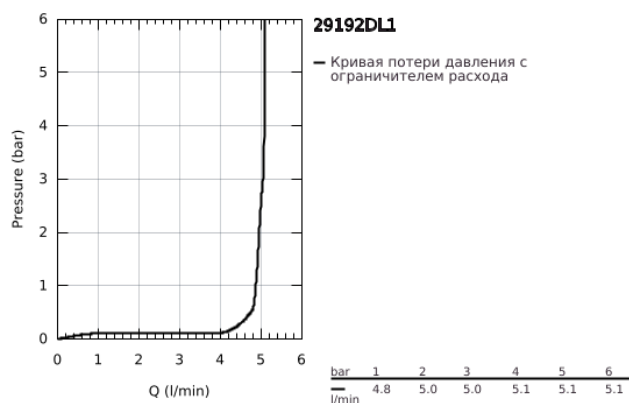

## 29 192 DL1 ESSENCE СМЕСИТЕЛЬ ДЛЯ РАКОВИНЫ НА ДВА ОТВЕРСТИЯ РАЗМЕР M

### ОПИСАНИЕ ПРОДУКТА

- Colour: теплый закат, матовый
- настенный монтаж
- комплект верхней монтажной части для 23 571 000 / 32 635 000
- без встраиваемого механизма
- металлическая розетка
- металлический рычаг
- GROHE LongLife finish - стойкое долговечное покрытие
- GROHE EcoJoy Технология совершенного потока при уменьшенном расходе воды
- максимальный расход воды (при 3 бара): 5 л/мин
- GROHE AquaGuide регулируемый аэратор
- размер по осям 110 мм
- вынос 183 мм
- минимальное давление 1,0 бар
- профессиональная серия