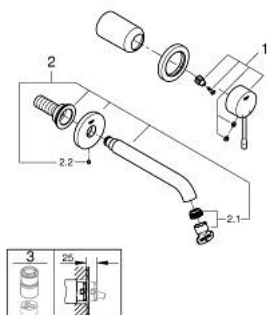

## 29 192 DL1 ESSENCE СМЕСИТЕЛЬ ДЛЯ РАКОВИНЫ НА ДВА ОТВЕРСТИЯ РАЗМЕР M

### ОПИСАНИЕ ПРОДУКТА

- Colour: теплый закат, матовый
- настенный монтаж
- комплект верхней монтажной части для 23 571 000 / 32 635 000
- без встраиваемого механизма
- металлическая розетка
- металлический рычаг
- GROHE LongLife finish - стойкое долговечное покрытие
- GROHE EcoJoy Технология совершенного потока при уменьшенном расходе воды
- максимальный расход воды (при 3 бара): 5 л/мин
- GROHE AquaGuide регулируемый аэратор
- размер по осям 110 мм
- вынос 183 мм
- минимальное давление 1,0 бар
- профессиональная серия