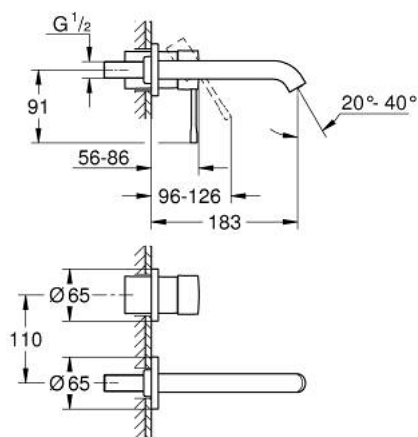

## 29 192 DL1 ESSENCE СМЕСИТЕЛЬ ДЛЯ РАКОВИНЫ НА ДВА ОТВЕРСТИЯ РАЗМЕР M

### ОПИСАНИЕ ПРОДУКТА

- Colour: теплый закат, матовый
- настенный монтаж
- комплект верхней монтажной части для 23 571 000 / 32 635 000
- без встраиваемого механизма
- металлическая розетка
- металлический рычаг
- GROHE LongLife finish - стойкое долговечное покрытие
- GROHE EcoJoy Технология совершенного потока при уменьшенном расходе воды
- максимальный расход воды (при 3 бара): 5 л/мин
- GROHE AquaGuide регулируемый аэратор
- размер по осям 110 мм
- вынос 183 мм
- минимальное давление 1,0 бар
- профессиональная серия