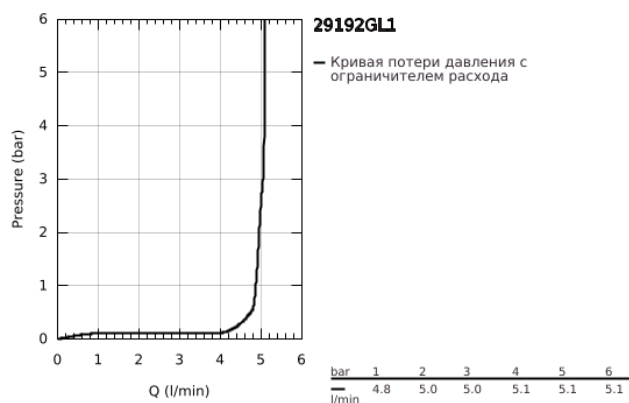

29 192 GL1 ESSENCE СМЕСИТЕЛЬ ДЛЯ РАКОВИНЫ НА ДВА ОТВЕРСТИЯ РАЗМЕР M

ОПИСАНИЕ ПРОДУКТА

- Colour: холодный расцвет, глянец
- настенный монтаж
- комплект верхней монтажной части для 23 571 000 / 32 635 000
- без встраиваемого механизма
- металлическая розетка
- металлический рычаг
- GROHE LongLife finish - стойкое долговечное покрытие
- GROHE EcoJoy Технология совершенного потока при уменьшенном расходе воды
- максимальный расход воды (при 3 бара): 5 л/мин
- GROHE AquaGuide регулируемый аэратор
- размер по осям 110 мм
- вынос 183 мм
- минимальное давление 1,0 бар
- профессиональная серия

29 192 GL1 ESSENCE СМЕСИТЕЛЬ ДЛЯ РАКОВИНЫ НА ДВА ОТВЕРСТИЯ РАЗМЕР M

ЗАПАСНЫЕ ЧАСТИ

- 1: Рычаг (Spare part-nr. 46916GL0)
 - 2: Трубообразный излив (Spare part-nr. 48638GL0)
 - 2.1: Аэратор (Spare part-nr. 48480000)
 - 2.2: Винт (Spare part-nr. 43094000)
 - 3: Удлинение (Spare part-nr. 46943000)*
- * Optional accessories