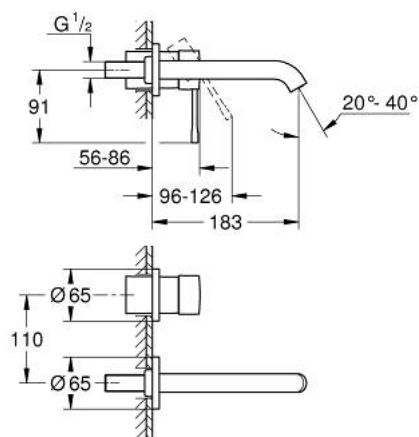

29 192 GL1 ESSENCE СМЕСИТЕЛЬ ДЛЯ РАКОВИНЫ НА ДВА ОТВЕРСТИЯ РАЗМЕР M

ОПИСАНИЕ ПРОДУКТА

- Colour: холодный расцвет, глянец
- настенный монтаж
- комплект верхней монтажной части для 23 571 000 / 32 635 000
- без встраиваемого механизма
- металлическая розетка
- металлический рычаг
- GROHE LongLife finish - стойкое долговечное покрытие
- GROHE EcoJoy Технология совершенного потока при уменьшенном расходе воды
- максимальный расход воды (при 3 бара): 5 л/мин
- GROHE AquaGuide регулируемый аэратор
- размер по осям 110 мм
- вынос 183 мм
- минимальное давление 1,0 бар
- профессиональная серия

29 192 GL1 ESSENCE СМЕСИТЕЛЬ ДЛЯ РАКОВИНЫ НА ДВА ОТВЕРСТИЯ РАЗМЕР M

ЗАПАСНЫЕ ЧАСТИ

- 1: Рычаг (Spare part-nr. 46916GL0)
 - 2: Трубообразный излив (Spare part-nr. 48638GL0)
 - 2.1: Аэратор (Spare part-nr. 48480000)
 - 2.2: Винт (Spare part-nr. 43094000)
 - 3: Удлинение (Spare part-nr. 46943000)*
- * Optional accessories