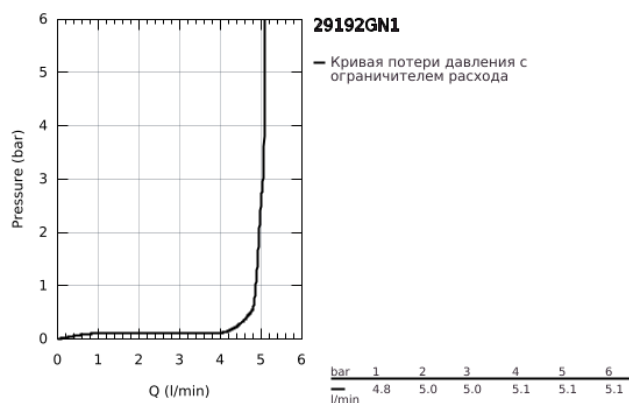

29 192 GN1 ESSENCE СМЕСИТЕЛЬ ДЛЯ РАКОВИНЫ НА ДВА ОТВЕРСТИЯ РАЗМЕР M

ОПИСАНИЕ ПРОДУКТА

- Colour: холодный рассвет, матовый
- настенный монтаж
- комплект верхней монтажной части для 23 571 000 / 32 635 000
- без встраиваемого механизма
- металлическая розетка
- металлический рычаг
- GROHE LongLife finish - стойкое долговечное покрытие
- GROHE EcoJoy Технология совершенного потока при уменьшенном расходе воды
- максимальный расход воды (при 3 бара): 5 л/мин
- GROHE AquaGuide регулируемый аэратор
- размер по осям 110 мм
- вынос 183 мм
- минимальное давление 1,0 бар
- профессиональная серия

29 192 GN1 ESSENCE СМЕСИТЕЛЬ ДЛЯ РАКОВИНЫ НА ДВА ОТВЕРСТИЯ РАЗМЕР M

ЗАПАСНЫЕ ЧАСТИ

- 1: Рычаг (Spare part-nr. 46916GN0)
 - 2: Трубообразный излив (Spare part-nr. 48638GN0)
 - 2.1: Аэратор (Spare part-nr. 48480000)
 - 2.2: Винт (Spare part-nr. 43094000)
 - 3: Удлинение (Spare part-nr. 46943000)*
- * Optional accessories