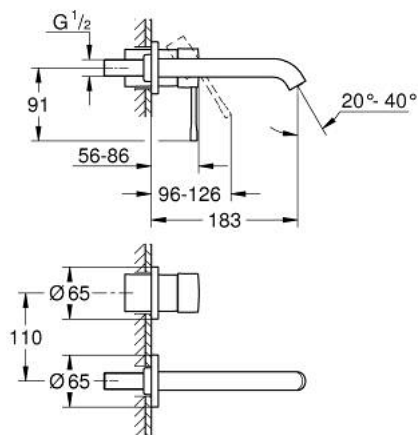

29 192 GN1 ESSENCE СМЕСИТЕЛЬ ДЛЯ РАКОВИНЫ НА ДВА ОТВЕРСТИЯ РАЗМЕР M

ОПИСАНИЕ ПРОДУКТА

- Colour: холодный рассвет, матовый
- настенный монтаж
- комплект верхней монтажной части для 23 571 000 / 32 635 000
- без встраиваемого механизма
- металлическая розетка
- металлический рычаг
- GROHE LongLife finish - стойкое долговечное покрытие
- GROHE EcoJoy Технология совершенного потока при уменьшенном расходе воды
- максимальный расход воды (при 3 бара): 5 л/мин
- GROHE AquaGuide регулируемый аэратор
- размер по осям 110 мм
- вынос 183 мм
- минимальное давление 1,0 бар
- профессиональная серия

29 192 GN1 ESSENCE СМЕСИТЕЛЬ ДЛЯ РАКОВИНЫ НА ДВА ОТВЕРСТИЯ РАЗМЕР M

ЗАПАСНЫЕ ЧАСТИ

- 1: Рычаг (Spare part-nr. 46916GN0)
 - 2: Трубообразный излив (Spare part-nr. 48638GN0)
 - 2.1: Аэратор (Spare part-nr. 48480000)
 - 2.2: Винт (Spare part-nr. 43094000)
 - 3: Удлинение (Spare part-nr. 46943000)*
- * Optional accessories