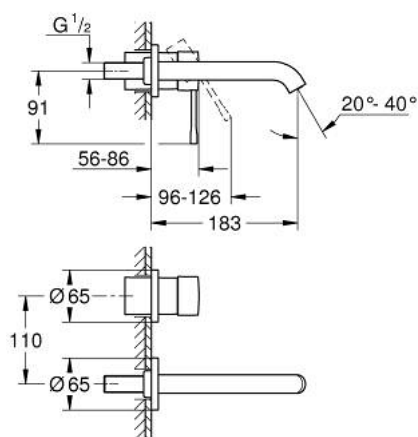

29 192 KF1 ESSENCE СМЕСИТЕЛЬ ДЛЯ РАКОВИНЫ НА ДВА ОТВЕРСТИЯ РАЗМЕР M

ОПИСАНИЕ ПРОДУКТА

- Colour: фантомный чёрный
- настенный монтаж
- комплект верхней монтажной части для 23 571 000 / 32 635 000
- без встраиваемого механизма
- металлическая розетка
- металлический рычаг
- GROHE EcoJoy Технология совершенного потока при уменьшенном расходе воды
- максимальный расход воды (при 3 бара): 5 л/мин
- GROHE AquaGuide регулируемый аэратор
- размер по осям 110 мм
- вынос 183 мм
- минимальное давление 1,0 бар
- профессиональная серия

29 192 KF1 ESSENCE СМЕСИТЕЛЬ ДЛЯ РАКОВИНЫ НА ДВА ОТВЕРСТИЯ РАЗМЕР M

ЗАПАСНЫЕ ЧАСТИ

- 1: Рычаг (Spare part-nr. 46916KF0)
 - 2: Трубообразный излив (Spare part-nr. 48638KF0)
 - 2.1: Аэратор (Spare part-nr. 48480000)
 - 2.2: Винт (Spare part-nr. 43094000)
 - 3: Удлинение (Spare part-nr. 46943000)*
- * Optional accessories