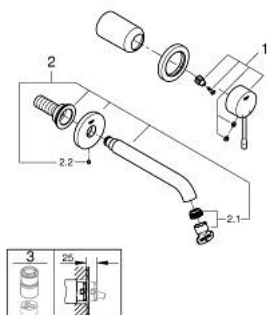

29 192 KF1 ESSENCE СМЕСИТЕЛЬ ДЛЯ РАКОВИНЫ НА ДВА ОТВЕРСТИЯ РАЗМЕР M

ОПИСАНИЕ ПРОДУКТА

- Colour: фантомный чёрный
- настенный монтаж
- комплект верхней монтажной части для 23 571 000 / 32 635 000
- без встраиваемого механизма
- металлическая розетка
- металлический рычаг
- GROHE EcoJoy Технология совершенного потока при уменьшенном расходе воды
- максимальный расход воды (при 3 бара): 5 л/мин
- GROHE AquaGuide регулируемый аэратор
- размер по осям 110 мм
- вынос 183 мм
- минимальное давление 1,0 бар
- профессиональная серия

29 192 KF1 ESSENCE СМЕСИТЕЛЬ ДЛЯ РАКОВИНЫ НА ДВА ОТВЕРСТИЯ РАЗМЕР M

ЗАПАСНЫЕ ЧАСТИ

- 1: Рычаг (Spare part-nr. 46916KF0)
 - 2: Трубообразный излив (Spare part-nr. 48638KF0)
 - 2.1: Аэратор (Spare part-nr. 48480000)
 - 2.2: Винт (Spare part-nr. 43094000)
 - 3: Удлинение (Spare part-nr. 46943000)*
- * Optional accessories