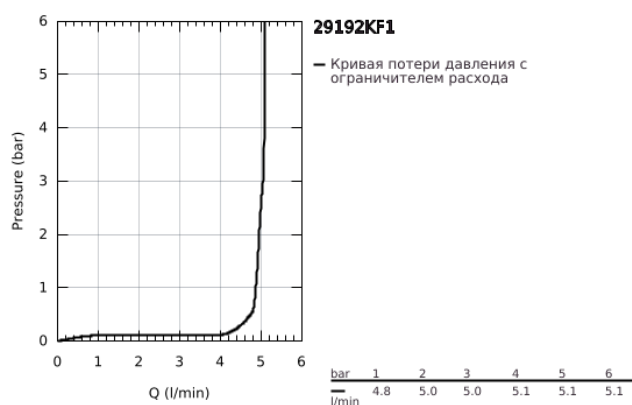

29 192 KF1 ESSENCE СМЕСИТЕЛЬ ДЛЯ РАКОВИНЫ НА ДВА ОТВЕРСТИЯ РАЗМЕР M

ОПИСАНИЕ ПРОДУКТА

- Colour: фантомный чёрный
- настенный монтаж
- комплект верхней монтажной части для 23 571 000 / 32 635 000
- без встраиваемого механизма
- металлическая розетка
- металлический рычаг
- GROHE EcoJoy Технология совершенного потока при уменьшенном расходе воды
- максимальный расход воды (при 3 бара): 5 л/мин
- GROHE AquaGuide регулируемый аэратор
- размер по осям 110 мм
- вынос 183 мм
- минимальное давление 1,0 бар
- профессиональная серия

29 192 KF1 ESSENCE СМЕСИТЕЛЬ ДЛЯ РАКОВИНЫ НА ДВА ОТВЕРСТИЯ РАЗМЕР M

ЗАПАСНЫЕ ЧАСТИ

- 1: Рычаг (Spare part-nr. 46916KF0)
 - 2: Трубообразный излив (Spare part-nr. 48638KF0)
 - 2.1: Аэратор (Spare part-nr. 48480000)
 - 2.2: Винт (Spare part-nr. 43094000)
 - 3: Удлинение (Spare part-nr. 46943000)*
- * Optional accessories