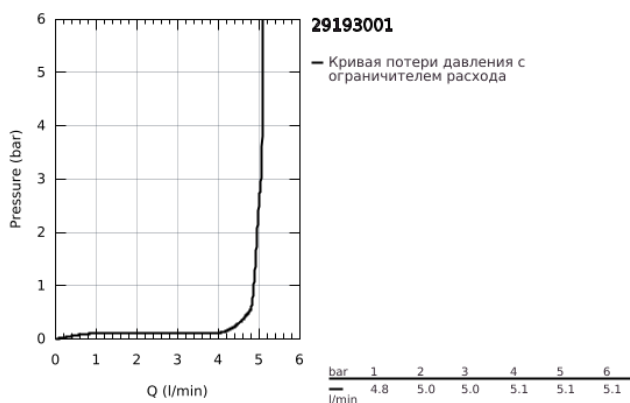

29 193 001 ESSENCE СМЕСИТЕЛЬ ДЛЯ РАКОВИНЫ НА ДВА ОТВЕРСТИЯ РАЗМЕР L

ОПИСАНИЕ ПРОДУКТА

- Colour: хром
- настенный монтаж
- комплект верхней монтажной части для 23 571 000 / 32 635 000
- без встраиваемого механизма
- металлическая розетка
- металлический рычаг
- GROHE LongLife Finish - стойкое долговечное покрытие
- GROHE EcoJoy Технология совершенного потока при уменьшенном расходе воды
- максимальный расход воды (при 3 бара): 5 л/мин
- GROHE AquaGuide регулируемый аэратор
- размер по осям 110 мм
- вынос 230 мм
- профессиональная серия

29 193 001 ESSENCE СМЕСИТЕЛЬ ДЛЯ РАКОВИНЫ НА ДВА ОТВЕРСТИЯ РАЗМЕР L

ЗАПАСНЫЕ ЧАСТИ

- 1: Рычаг (Spare part-nr. 46916000)
 - 2: Трубообразный излив (Spare part-nr. 48639000)
 - 2.1: Аэратор (Spare part-nr. 48480000)
 - 2.2: Винт (Spare part-nr. 43094000)
 - 3: Удлинение (Spare part-nr. 46943000)*
- * Optional accessories