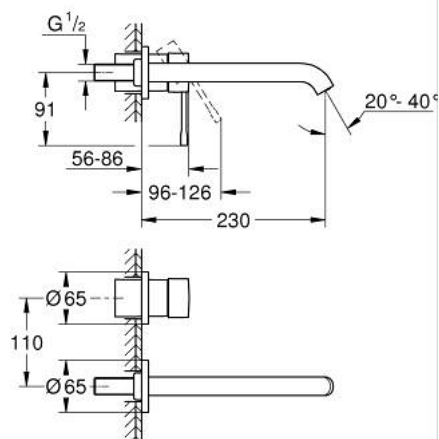

29 193 001 ESSENCE СМЕСИТЕЛЬ ДЛЯ РАКОВИНЫ НА ДВА ОТВЕРСТИЯ РАЗМЕР L

ОПИСАНИЕ ПРОДУКТА

- Colour: хром
- настенный монтаж
- комплект верхней монтажной части для 23 571 000 / 32 635 000
- без встраиваемого механизма
- металлическая розетка
- металлический рычаг
- GROHE LongLife Finish - стойкое долговечное покрытие
- GROHE EcoJoy Технология совершенного потока при уменьшенном расходе воды
- максимальный расход воды (при 3 бара): 5 л/мин
- GROHE AquaGuide регулируемый аэратор
- размер по осям 110 мм
- вынос 230 мм
- профессиональная серия
- замена для 19 967 xx1

29 193 001 ESSENCE СМЕСИТЕЛЬ ДЛЯ РАКОВИНЫ НА ДВА ОТВЕРСТИЯ РАЗМЕР L

ЗАПАСНЫЕ ЧАСТИ

- 1: Рычаг (Spare part-nr. 46916000)
 - 2: Трубообразный излив (Spare part-nr. 48639000)
 - 2.1: Аэратор (Spare part-nr. 48480000)
 - 2.2: Винт (Spare part-nr. 43094000)
 - 3: Удлинение (Spare part-nr. 46943000)*
- * Optional accessories