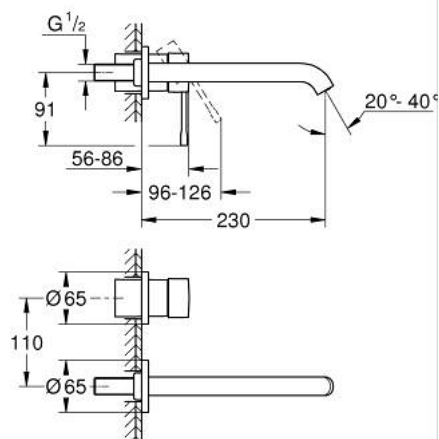

29 193 001 ESSENCE СМЕСИТЕЛЬ ДЛЯ РАКОВИНЫ НА ДВА ОТВЕРСТИЯ РАЗМЕР L

ОПИСАНИЕ ПРОДУКТА

- Colour: хром
- настенный монтаж
- комплект верхней монтажной части для 23 571 000 / 32 635 000
- без встраиваемого механизма
- металлическая розетка
- металлический рычаг
- GROHE LongLife Finish - стойкое долговечное покрытие
- GROHE EcoJoy Технология совершенного потока при уменьшенном расходе воды
- максимальный расход воды (при 3 бара): 5 л/мин
- GROHE AquaGuide регулируемый аэратор
- размер по осям 110 мм
- вынос 230 мм
- профессиональная серия

29 193 001 ESSENCE СМЕСИТЕЛЬ ДЛЯ РАКОВИНЫ НА ДВА ОТВЕРСТИЯ РАЗМЕР L

ЗАПАСНЫЕ ЧАСТИ

- 1: Рычаг (Spare part-nr. 46916000)
 - 2: Трубообразный излив (Spare part-nr. 48639000)
 - 2.1: Аэратор (Spare part-nr. 48480000)
 - 2.2: Винт (Spare part-nr. 43094000)
 - 3: Удлинение (Spare part-nr. 46943000)*
- * Optional accessories