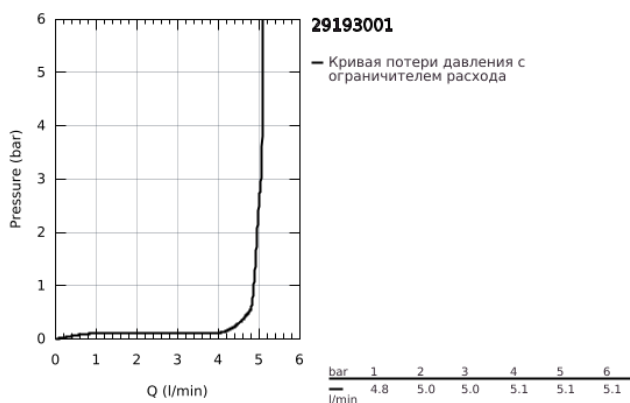

29 193 001 ESSENCE СМЕСИТЕЛЬ ДЛЯ РАКОВИНЫ НА ДВА ОТВЕРСТИЯ РАЗМЕР L

ОПИСАНИЕ ПРОДУКТА

- Colour: хром
- настенный монтаж
- комплект верхней монтажной части для 23 571 000 / 32 635 000
- без встраиваемого механизма
- металлическая розетка
- металлический рычаг
- GROHE LongLife Finish - стойкое долговечное покрытие
- GROHE EcoJoy Технология совершенного потока при уменьшенном расходе воды
- максимальный расход воды (при 3 бара): 5 л/мин
- GROHE AquaGuide регулируемый аэратор
- размер по осям 110 мм
- вынос 230 мм
- профессиональная серия
- замена для 19 967 xx1

29 193 001 ESSENCE СМЕСИТЕЛЬ ДЛЯ РАКОВИНЫ НА ДВА ОТВЕРСТИЯ РАЗМЕР L

ЗАПАСНЫЕ ЧАСТИ

- 1: Рычаг (Spare part-nr. 46916000)
 - 2: Трубообразный излив (Spare part-nr. 48639000)
 - 2.1: Аэратор (Spare part-nr. 48480000)
 - 2.2: Винт (Spare part-nr. 43094000)
 - 3: Удлинение (Spare part-nr. 46943000)*
- * Optional accessories