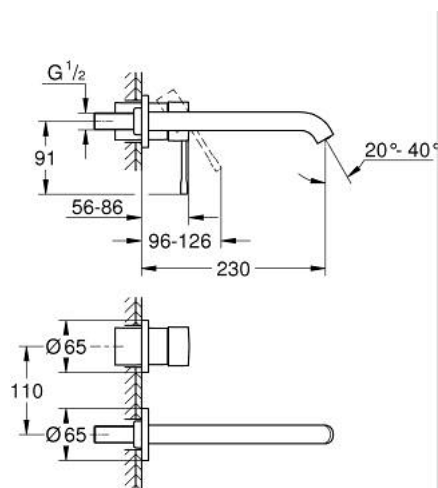

29 193 A01 ESSENCE СМЕСИТЕЛЬ ДЛЯ РАКОВИНЫ НА ДВА ОТВЕРСТИЯ РАЗМЕР L

ОПИСАНИЕ ПРОДУКТА

- Colour: темный графит, глянец
- настенный монтаж
- комплект верхней монтажной части для 23 571 000 / 32 635 000
- без встраиваемого механизма
- металлическая розетка
- металлический рычаг
- GROHE LongLife finish - стойкое долговечное покрытие
- GROHE EcoJoy Технология совершенного потока при уменьшенном расходе воды
- максимальный расход воды (при 3 бара): 5 л/мин
- GROHE AquaGuide регулируемый аэратор
- размер по осям 110 мм
- вынос 230 мм
- профессиональная серия

29 193 A01 ESSENCE СМЕСИТЕЛЬ ДЛЯ РАКОВИНЫ НА ДВА ОТВЕРСТИЯ РАЗМЕР L

ЗАПАСНЫЕ ЧАСТИ

- 1: Рычаг (Spare part-nr. 46916A00)
 - 2: Трубообразный излив (Spare part-nr. 48639A00)
 - 2.1: Аэратор (Spare part-nr. 48480000)
 - 2.2: Винт (Spare part-nr. 43094000)
 - 3: Удлинение (Spare part-nr. 46943000)*
- * Optional accessories