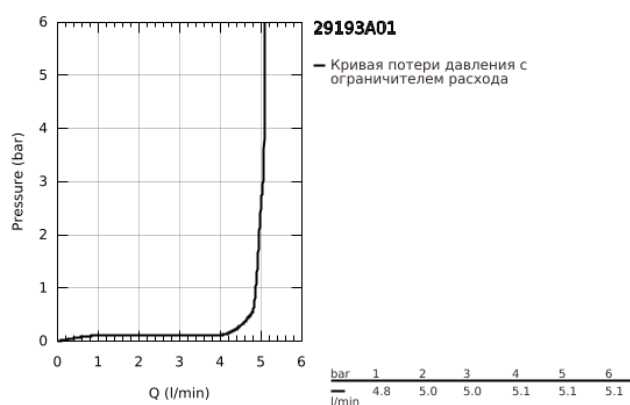

29 193 A01 ESSENCE СМЕСИТЕЛЬ ДЛЯ РАКОВИНЫ НА ДВА ОТВЕРСТИЯ РАЗМЕР L

ОПИСАНИЕ ПРОДУКТА

- Colour: темный графит, глянец
- настенный монтаж
- комплект верхней монтажной части для 23 571 000 / 32 635 000
- без встраиваемого механизма
- металлическая розетка
- металлический рычаг
- GROHE LongLife finish - стойкое долговечное покрытие
- GROHE EcoJoy Технология совершенного потока при уменьшенном расходе воды
- максимальный расход воды (при 3 бара): 5 л/мин
- GROHE AquaGuide регулируемый аэратор
- размер по осям 110 мм
- вынос 230 мм
- профессиональная серия

29 193 A01 ESSENCE СМЕСИТЕЛЬ ДЛЯ РАКОВИНЫ НА ДВА ОТВЕРСТИЯ РАЗМЕР L

ЗАПАСНЫЕ ЧАСТИ

- 1: Рычаг (Spare part-nr. 46916A00)
 - 2: Трубообразный излив (Spare part-nr. 48639A00)
 - 2.1: Аэратор (Spare part-nr. 48480000)
 - 2.2: Винт (Spare part-nr. 43094000)
 - 3: Удлинение (Spare part-nr. 46943000)*
- * Optional accessories