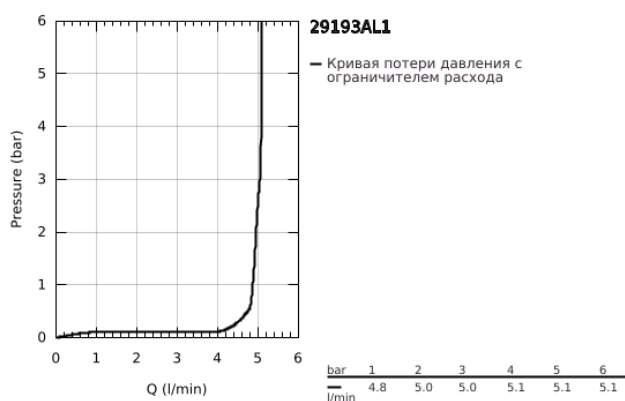

29 193 AL1 ESSENCE СМЕСИТЕЛЬ ДЛЯ РАКОВИНЫ НА ДВА ОТВЕРСТИЯ РАЗМЕР L

ОПИСАНИЕ ПРОДУКТА

- Colour: темный графит, матовый
- настенный монтаж
- комплект верхней монтажной части для 23 571 000 / 32 635 000
- без встраиваемого механизма
- металлическая розетка
- металлический рычаг
- GROHE LongLife finish - стойкое долговечное покрытие
- GROHE EcoJoy Технология совершенного потока при уменьшенном расходе воды
- максимальный расход воды (при 3 бара): 5 л/мин
- GROHE AquaGuide регулируемый аэратор
- размер по осям 110 мм
- вынос 230 мм
- профессиональная серия

29 193 AL1 ESSENCE СМЕСИТЕЛЬ ДЛЯ РАКОВИНЫ НА ДВА ОТВЕРСТИЯ РАЗМЕР L

ЗАПАСНЫЕ ЧАСТИ

- 1: Рычаг (Spare part-nr. 46916AL0)
 - 2: Трубообразный излив (Spare part-nr. 48639AL0)
 - 2.1: Аэратор (Spare part-nr. 48480000)
 - 2.2: Винт (Spare part-nr. 43094000)
 - 3: Удлинение (Spare part-nr. 46943000)*
- * Optional accessories