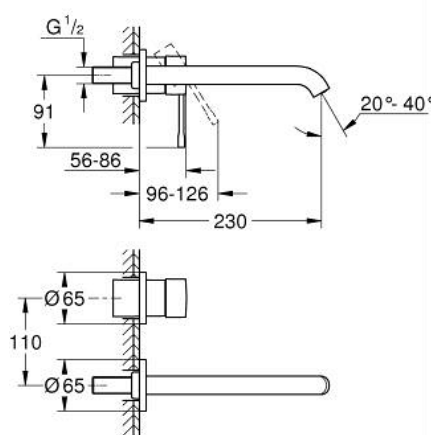

29 193 AL1 ESSENCE СМЕСИТЕЛЬ ДЛЯ РАКОВИНЫ НА ДВА ОТВЕРСТИЯ РАЗМЕР L

ОПИСАНИЕ ПРОДУКТА

- Colour: темный графит, матовый
- настенный монтаж
- комплект верхней монтажной части для 23 571 000 / 32 635 000
- без встраиваемого механизма
- металлическая розетка
- металлический рычаг
- GROHE LongLife finish - стойкое долговечное покрытие
- GROHE EcoJoy Технология совершенного потока при уменьшенном расходе воды
- максимальный расход воды (при 3 бара): 5 л/мин
- GROHE AquaGuide регулируемый аэратор
- размер по осям 110 мм
- вынос 230 мм
- профессиональная серия

29 193 AL1 ESSENCE СМЕСИТЕЛЬ ДЛЯ РАКОВИНЫ НА ДВА ОТВЕРСТИЯ РАЗМЕР L

ЗАПАСНЫЕ ЧАСТИ

- 1: Рычаг (Spare part-nr. 46916AL0)
 - 2: Трубообразный излив (Spare part-nr. 48639AL0)
 - 2.1: Аэратор (Spare part-nr. 48480000)
 - 2.2: Винт (Spare part-nr. 43094000)
 - 3: Удлинение (Spare part-nr. 46943000)*
- * Optional accessories