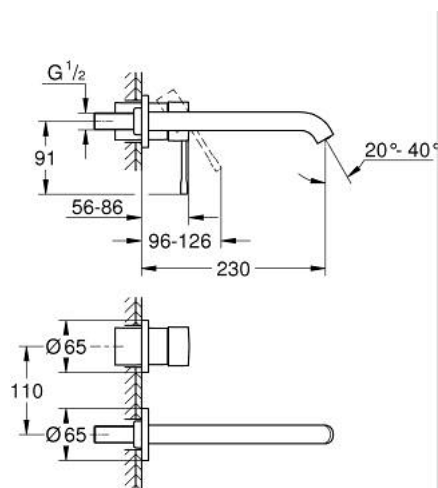

29 193 DA1 ESSENCE СМЕСИТЕЛЬ ДЛЯ РАКОВИНЫ НА ДВА ОТВЕРСТИЯ РАЗМЕР L

ОПИСАНИЕ ПРОДУКТА

- Colour: теплый закат, глянец
- настенный монтаж
- комплект верхней монтажной части для 23 571 000 / 32 635 000
- без встраиваемого механизма
- металлическая розетка
- металлический рычаг
- GROHE LongLife finish - стойкое долговечное покрытие
- GROHE EcoJoy Технология совершенного потока при уменьшенном расходе воды
- максимальный расход воды (при 3 бара): 5 л/мин
- GROHE AquaGuide регулируемый аэратор
- размер по осям 110 мм
- вынос 230 мм
- профессиональная серия

29 193 DA1 ESSENCE СМЕСИТЕЛЬ ДЛЯ РАКОВИНЫ НА ДВА ОТВЕРСТИЯ РАЗМЕР L

ЗАПАСНЫЕ ЧАСТИ

- 1: Рычаг (Spare part-nr. 46916DA0)
 - 2: Трубообразный излив (Spare part-nr. 48639DA0)
 - 2.1: Аэратор (Spare part-nr. 48480000)
 - 2.2: Винт (Spare part-nr. 43094000)
 - 3: Удлинение (Spare part-nr. 46943000)*
- * Optional accessories