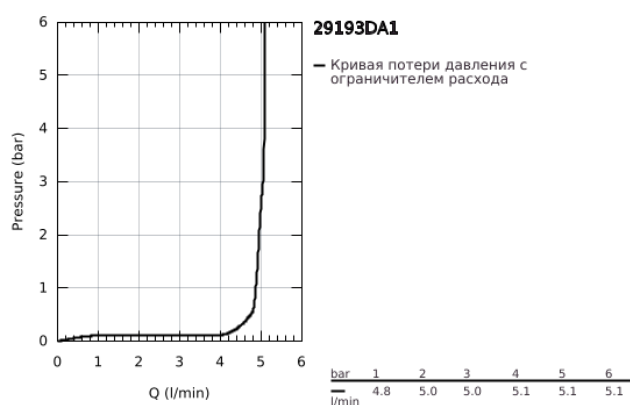

29 193 DA1 ESSENCE СМЕСИТЕЛЬ ДЛЯ РАКОВИНЫ НА ДВА ОТВЕРСТИЯ РАЗМЕР L

ОПИСАНИЕ ПРОДУКТА

- Colour: теплый закат, глянец
- настенный монтаж
- комплект верхней монтажной части для 23 571 000 / 32 635 000
- без встраиваемого механизма
- металлическая розетка
- металлический рычаг
- GROHE LongLife finish - стойкое долговечное покрытие
- GROHE EcoJoy Технология совершенного потока при уменьшенном расходе воды
- максимальный расход воды (при 3 бара): 5 л/мин
- GROHE AquaGuide регулируемый аэратор
- размер по осям 110 мм
- вынос 230 мм
- профессиональная серия

29 193 DA1 ESSENCE СМЕСИТЕЛЬ ДЛЯ РАКОВИНЫ НА ДВА ОТВЕРСТИЯ РАЗМЕР L

ЗАПАСНЫЕ ЧАСТИ

- 1: Рычаг (Spare part-nr. 46916DA0)
 - 2: Трубообразный излив (Spare part-nr. 48639DA0)
 - 2.1: Аэратор (Spare part-nr. 48480000)
 - 2.2: Винт (Spare part-nr. 43094000)
 - 3: Удлинение (Spare part-nr. 46943000)*
- * Optional accessories