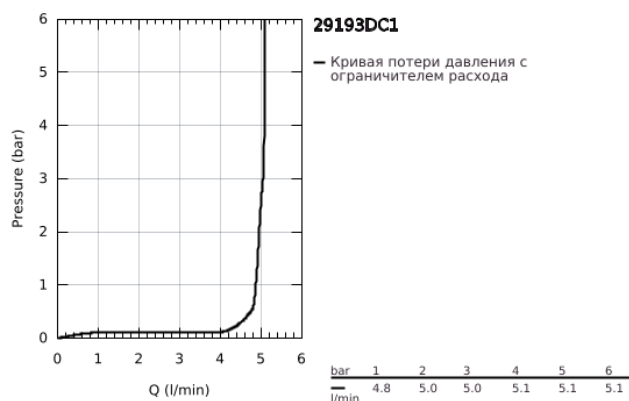

## 29 193 DC1 ESSENCE СМЕСИТЕЛЬ ДЛЯ РАКОВИНЫ НА ДВА ОТВЕРСТИЯ РАЗМЕР L

### ОПИСАНИЕ ПРОДУКТА

- Colour: суперсталь
- настенный монтаж
- комплект верхней монтажной части для 23 571 000 / 32 635 000
- без встраиваемого механизма
- металлическая розетка
- металлический рычаг
- GROHE LongLife finish - стойкое долговечное покрытие
- GROHE EcoJoy Технология совершенного потока при уменьшенном расходе воды
- максимальный расход воды (при 3 бара): 5 л/мин
- GROHE AquaGuide регулируемый аэратор
- размер по осям 110 мм
- вынос 230 мм
- профессиональная серия