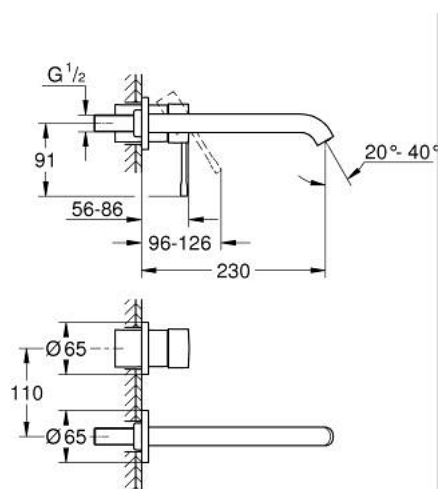

## 29 193 DC1 ESSENCE СМЕСИТЕЛЬ ДЛЯ РАКОВИНЫ НА ДВА ОТВЕРСТИЯ РАЗМЕР L

### ОПИСАНИЕ ПРОДУКТА

- Colour: суперсталь
- настенный монтаж
- комплект верхней монтажной части для 23 571 000 / 32 635 000
- без встраиваемого механизма
- металлическая розетка
- металлический рычаг
- GROHE LongLife finish - стойкое долговечное покрытие
- GROHE EcoJoy Технология совершенного потока при уменьшенном расходе воды
- максимальный расход воды (при 3 бара): 5 л/мин
- GROHE AquaGuide регулируемый аэратор
- размер по осям 110 мм
- вынос 230 мм
- профессиональная серия