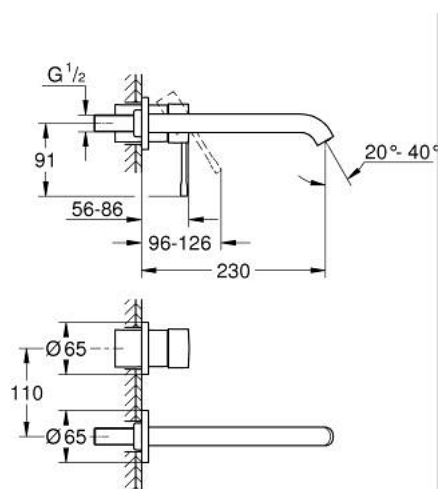

29 193 DL1 ESSENCE СМЕСИТЕЛЬ ДЛЯ РАКОВИНЫ НА ДВА ОТВЕРСТИЯ РАЗМЕР L

ОПИСАНИЕ ПРОДУКТА

- Colour: теплый закат, матовый
- настенный монтаж
- комплект верхней монтажной части для 23 571 000 / 32 635 000
- без встраиваемого механизма
- металлическая розетка
- металлический рычаг
- GROHE LongLife finish - стойкое долговечное покрытие
- GROHE EcoJoy Технология совершенного потока при уменьшенном расходе воды
- максимальный расход воды (при 3 бара): 5 л/мин
- GROHE AquaGuide регулируемый аэратор
- размер по осям 110 мм
- вынос 230 мм
- профессиональная серия

29 193 DL1 ESSENCE СМЕСИТЕЛЬ ДЛЯ РАКОВИНЫ НА ДВА ОТВЕРСТИЯ РАЗМЕР L

ЗАПАСНЫЕ ЧАСТИ

- 1: Рычаг (Spare part-nr. 46916DL0)
 - 2: Трубообразный излив (Spare part-nr. 48639DL0)
 - 2.1: Аэратор (Spare part-nr. 48480000)
 - 2.2: Винт (Spare part-nr. 43094000)
 - 3: Удлинение (Spare part-nr. 46943000)*
- * Optional accessories