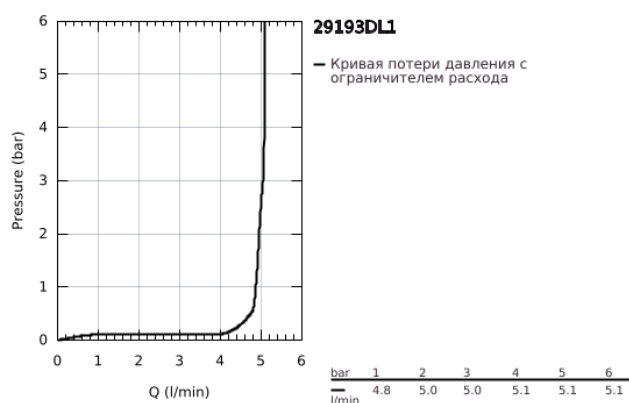

29 193 DL1 ESSENCE СМЕСИТЕЛЬ ДЛЯ РАКОВИНЫ НА ДВА ОТВЕРСТИЯ РАЗМЕР L

ОПИСАНИЕ ПРОДУКТА

- Colour: теплый закат, матовый
- настенный монтаж
- комплект верхней монтажной части для 23 571 000 / 32 635 000
- без встраиваемого механизма
- металлическая розетка
- металлический рычаг
- GROHE LongLife finish - стойкое долговечное покрытие
- GROHE EcoJoy Технология совершенного потока при уменьшенном расходе воды
- максимальный расход воды (при 3 бара): 5 л/мин
- GROHE AquaGuide регулируемый аэратор
- размер по осям 110 мм
- вынос 230 мм
- профессиональная серия

29 193 DL1 ESSENCE СМЕСИТЕЛЬ ДЛЯ РАКОВИНЫ НА ДВА ОТВЕРСТИЯ РАЗМЕР L

ЗАПАСНЫЕ ЧАСТИ

- 1: Рычаг (Spare part-nr. 46916DL0)
 - 2: Трубообразный излив (Spare part-nr. 48639DL0)
 - 2.1: Аэратор (Spare part-nr. 48480000)
 - 2.2: Винт (Spare part-nr. 43094000)
 - 3: Удлинение (Spare part-nr. 46943000)*
- * Optional accessories