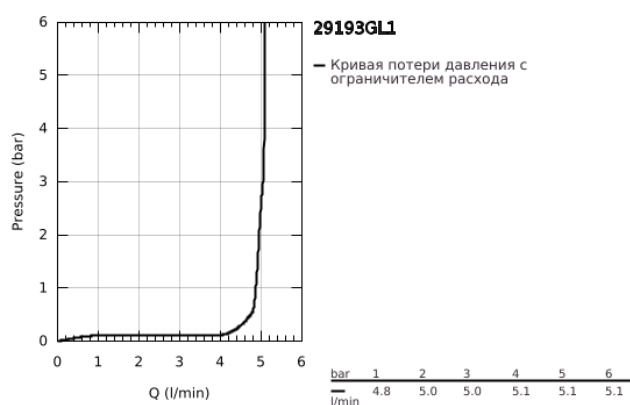

29 193 GL1 ESSENCE СМЕСИТЕЛЬ ДЛЯ РАКОВИНЫ НА ДВА ОТВЕРСТИЯ РАЗМЕР L

ОПИСАНИЕ ПРОДУКТА

- Colour: холодный расцвет, глянец
- настенный монтаж
- комплект верхней монтажной части для 23 571 000 / 32 635 000
- без встраиваемого механизма
- металлическая розетка
- металлический рычаг
- GROHE LongLife finish - стойкое долговечное покрытие
- GROHE EcoJoy Технология совершенного потока при уменьшенном расходе воды
- максимальный расход воды (при 3 бара): 5 л/мин
- GROHE AquaGuide регулируемый аэратор
- размер по осям 110 мм
- вынос 230 мм
- профессиональная серия

29 193 GL1 ESSENCE СМЕСИТЕЛЬ ДЛЯ РАКОВИНЫ НА ДВА ОТВЕРСТИЯ РАЗМЕР L

ЗАПАСНЫЕ ЧАСТИ

- 1: Рычаг (Spare part-nr. 46916GL0)
 - 2: Трубообразный излив (Spare part-nr. 48639GL0)
 - 2.1: Аэратор (Spare part-nr. 48480000)
 - 2.2: Винт (Spare part-nr. 43094000)
 - 3: Удлинение (Spare part-nr. 46943000)*
- * Optional accessories