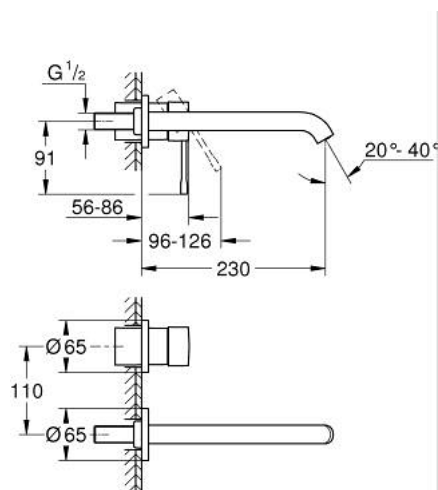

29 193 GL1 ESSENCE СМЕСИТЕЛЬ ДЛЯ РАКОВИНЫ НА ДВА ОТВЕРСТИЯ РАЗМЕР L

ОПИСАНИЕ ПРОДУКТА

- Colour: холодный расцвет, глянец
- настенный монтаж
- комплект верхней монтажной части для 23 571 000 / 32 635 000
- без встраиваемого механизма
- металлическая розетка
- металлический рычаг
- GROHE LongLife finish - стойкое долговечное покрытие
- GROHE EcoJoy Технология совершенного потока при уменьшенном расходе воды
- максимальный расход воды (при 3 бара): 5 л/мин
- GROHE AquaGuide регулируемый аэратор
- размер по осям 110 мм
- вынос 230 мм
- профессиональная серия

29 193 GL1 ESSENCE СМЕСИТЕЛЬ ДЛЯ РАКОВИНЫ НА ДВА ОТВЕРСТИЯ РАЗМЕР L

ЗАПАСНЫЕ ЧАСТИ

- 1: Рычаг (Spare part-nr. 46916GL0)
 - 2: Трубообразный излив (Spare part-nr. 48639GL0)
 - 2.1: Аэратор (Spare part-nr. 48480000)
 - 2.2: Винт (Spare part-nr. 43094000)
 - 3: Удлинение (Spare part-nr. 46943000)*
- * Optional accessories