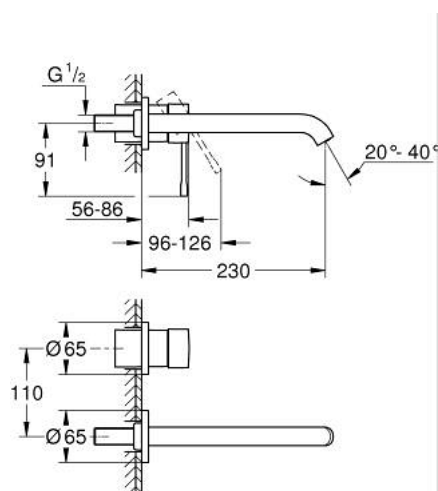

29 193 GN1 ESSENCE СМЕСИТЕЛЬ ДЛЯ РАКОВИНЫ НА ДВА ОТВЕРСТИЯ РАЗМЕР L

ОПИСАНИЕ ПРОДУКТА

- Colour: холодный расцвет, матовый
- настенный монтаж
- комплект верхней монтажной части для 23 571 000 / 32 635 000
- без встраиваемого механизма
- металлическая розетка
- металлический рычаг
- GROHE LongLife finish - стойкое долговечное покрытие
- GROHE EcoJoy Технология совершенного потока при уменьшенном расходе воды
- максимальный расход воды (при 3 бара): 5 л/мин
- GROHE AquaGuide регулируемый аэратор
- размер по осям 110 мм
- вынос 230 мм
- профессиональная серия

29 193 GN1 ESSENCE СМЕСИТЕЛЬ ДЛЯ РАКОВИНЫ НА ДВА ОТВЕРСТИЯ РАЗМЕР L

ЗАПАСНЫЕ ЧАСТИ

- 1: Рычаг (Spare part-nr. 46916GN0)
 - 2: Трубообразный излив (Spare part-nr. 48639GN0)
 - 2.1: Аэратор (Spare part-nr. 48480000)
 - 2.2: Винт (Spare part-nr. 43094000)
 - 3: Удлинение (Spare part-nr. 46943000)*
- * Optional accessories