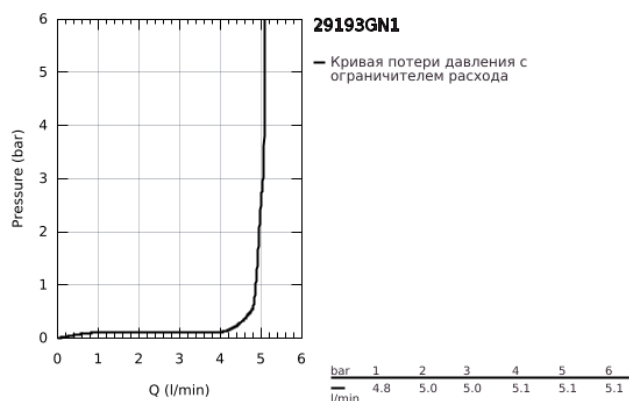

29 193 GN1 ESSENCE СМЕСИТЕЛЬ ДЛЯ РАКОВИНЫ НА ДВА ОТВЕРСТИЯ РАЗМЕР L

ОПИСАНИЕ ПРОДУКТА

- Colour: холодный расцвет, матовый
- настенный монтаж
- комплект верхней монтажной части для 23 571 000 / 32 635 000
- без встраиваемого механизма
- металлическая розетка
- металлический рычаг
- GROHE LongLife finish - стойкое долговечное покрытие
- GROHE EcoJoy Технология совершенного потока при уменьшенном расходе воды
- максимальный расход воды (при 3 бара): 5 л/мин
- GROHE AquaGuide регулируемый аэратор
- размер по осям 110 мм
- вынос 230 мм
- профессиональная серия

29 193 GN1 ESSENCE СМЕСИТЕЛЬ ДЛЯ РАКОВИНЫ НА ДВА ОТВЕРСТИЯ РАЗМЕР L

ЗАПАСНЫЕ ЧАСТИ

- 1: Рычаг (Spare part-nr. 46916GN0)
 - 2: Трубообразный излив (Spare part-nr. 48639GN0)
 - 2.1: Аэратор (Spare part-nr. 48480000)
 - 2.2: Винт (Spare part-nr. 43094000)
 - 3: Удлинение (Spare part-nr. 46943000)*
- * Optional accessories