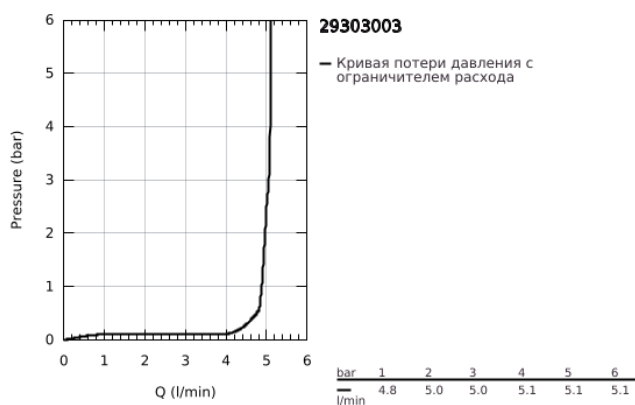

## 29 303 003 GROHE PLUS СМЕСИТЕЛЬ ДЛЯ РАКОВИНЫ НА ДВА ОТВЕРСТИЯ РАЗМЕР M

### ОПИСАНИЕ ПРОДУКТА

- Colour: хром
- настенный монтаж
- комплект верхней монтажной части для 23 200
- без встраиваемого механизма
- металлическая розетка
- металлический рычаг
- GROHE LongLife Finish - стойкое долговечное покрытие
- GROHE EcoJoy Технология совершенного потока при уменьшенном расходе воды
- максимальный расход воды (при 3 бара): 5 л/мин
- SpeedClean аэратор с функцией быстрой очистки от известковых отложений
- GROHE AquaGuide регулируемый аэратор
- размер по осям 110 мм
- вынос 147 мм
- минимальное давление 1,0 бар