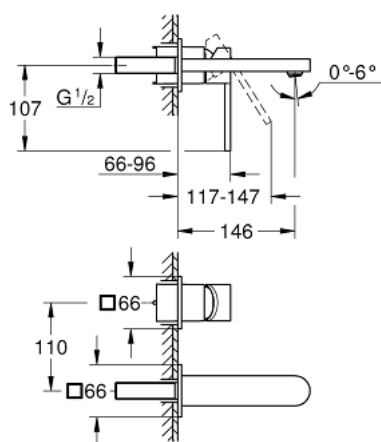

## 29 303 003 GROHE PLUS СМЕСИТЕЛЬ ДЛЯ РАКОВИНЫ НА ДВА ОТВЕРСТИЯ РАЗМЕР M

### ОПИСАНИЕ ПРОДУКТА

- Colour: хром
- настенный монтаж
- комплект верхней монтажной части для 23 200
- без встраиваемого механизма
- металлическая розетка
- металлический рычаг
- GROHE LongLife Finish - стойкое долговечное покрытие
- GROHE EcoJoy Технология совершенного потока при уменьшенном расходе воды
- максимальный расход воды (при 3 бара): 5 л/мин
- SpeedClean аэратор с функцией быстрой очистки от известковых отложений
- GROHE AquaGuide регулируемый аэратор
- размер по осям 110 мм
- вынос 147 мм
- минимальное давление 1,0 бар