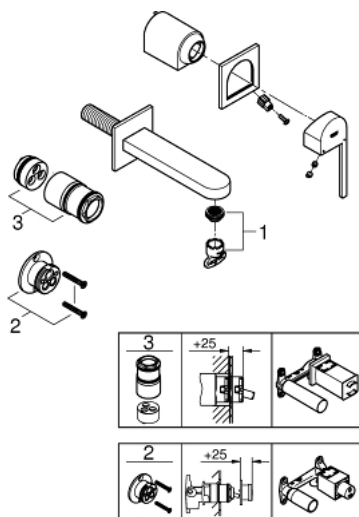

## 29 303 003 GROHE PLUS СМЕСИТЕЛЬ ДЛЯ РАКОВИНЫ НА ДВА ОТВЕРСТИЯ РАЗМЕР M

### ОПИСАНИЕ ПРОДУКТА

- Colour: хром
- настенный монтаж
- комплект верхней монтажной части для 23 200
- без встраиваемого механизма
- металлическая розетка
- металлический рычаг
- GROHE LongLife Finish - стойкое долговечное покрытие
- GROHE EcoJoy Технология совершенного потока при уменьшенном расходе воды
- максимальный расход воды (при 3 бара): 5 л/мин
- SpeedClean аэратор с функцией быстрой очистки от известковых отложений
- GROHE AquaGuide регулируемый аэратор
- размер по осям 110 мм
- вынос 147 мм
- минимальное давление 1,0 бар

### ЗАПАСНЫЕ ЧАСТИ

- 1: Аэратор (Spare part-nr. 48449000)
  - 2: Удлинение (Spare part-nr. 46627000)\*
  - 3: Удлинение (Spare part-nr. 46943000)\*
- \* Optional accessories