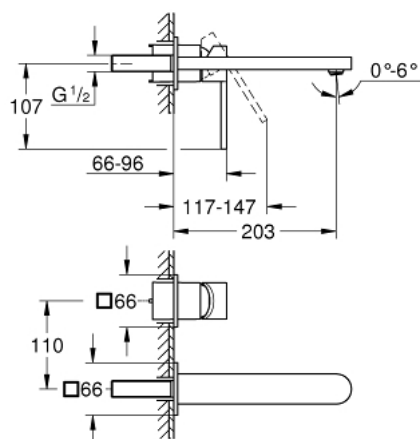

## 29 306 003 GROHE PLUS СМЕСИТЕЛЬ ДЛЯ РАКОВИНЫ НА ДВА ОТВЕРСТИЯ РАЗМЕР L

### ОПИСАНИЕ ПРОДУКТА

- Colour: хром
- настенный монтаж
- комплект верхней монтажной части для 23 200
- без встраиваемого механизма
- металлическая розетка
- металлический рычаг
- GROHE LongLife Finish - стойкое долговечное покрытие
- GROHE EcoJoy Технология совершенного потока при уменьшенном расходе воды
- максимальный расход воды (при 3 бара): 5 л/мин
- SpeedClean аэратор с функцией быстрой очистки от известковых отложений
- GROHE AquaGuide регулируемый аэратор
- размер по осям 110 мм
- вынос 203 мм
- минимальное давление 1,0 бар

29 306 003 **GROHE PLUS СМЕСИТЕЛЬ ДЛЯ РАКОВИНЫ НА ДВА ОТВЕРСТИЯ РАЗМЕР L**

**ЗАПАСНЫЕ ЧАСТИ**

1: Аэратор (Spare part-nr. 48449000)

2: Удлинение (Spare part-nr. 46943000)\*

\* Optional accessories