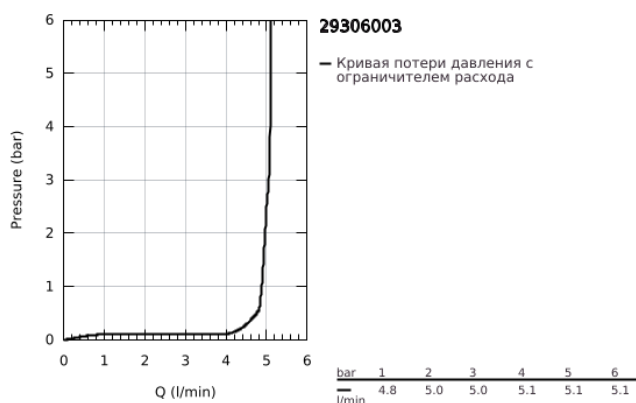

## 29 306 003 GROHE PLUS СМЕСИТЕЛЬ ДЛЯ РАКОВИНЫ НА ДВА ОТВЕРСТИЯ РАЗМЕР L

### ОПИСАНИЕ ПРОДУКТА

- Colour: хром
- настенный монтаж
- комплект верхней монтажной части для 23 200
- без встраиваемого механизма
- металлическая розетка
- металлический рычаг
- GROHE LongLife Finish - стойкое долговечное покрытие
- GROHE EcoJoy Технология совершенного потока при уменьшенном расходе воды
- максимальный расход воды (при 3 бара): 5 л/мин
- SpeedClean аэратор с функцией быстрой очистки от известковых отложений
- GROHE AquaGuide регулируемый аэратор
- размер по осям 110 мм
- вынос 203 мм
- минимальное давление 1,0 бар