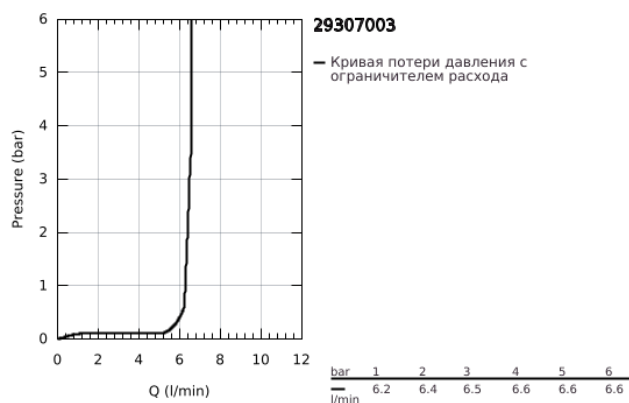

29 307 003 GROHE PLUS СМЕСИТЕЛЬ ОДНОРЫЧАЖНЫЙ ДЛЯ ВАННЫ НА 4 ОТВЕРСТИЯ

ОПИСАНИЕ ПРОДУКТА

- Colour: хром
- GROHE SilkMove Плавность и точность управления - керамический картридж 35 мм
- с ограничителем температуры
- GROHE LongLife Finish - стойкое долговечное покрытие
- в комплект входят:
 - излив с ламинарной струей
 - элемент управления однорычажного смесителя
 - металлический рычаг
 - переключатель ванна/душ
 - Euphoria Cube Ручной душ 6,6 л/мин
 - металлический душевой шланг 2000 мм (всегда цвет Хром независимо от цвета комплекта)
 - гибкая подводка
 - подключение для душевого шланга
 - с защитой от обратного потока
 - для использования с 29 037 002
 - минимальное давление 1,0 бар

29 307 003 GROHE PLUS СМЕСИТЕЛЬ ОДНОРЫЧАЖНЫЙ ДЛЯ ВАННЫ НА 4 ОТВЕРСТИЯ

ЗАПАСНЫЕ ЧАСТИ

- 1: Картридж (Spare part-nr. 46374000)
- 2: Сетка (Spare part-nr. 0700200M)
- 3: Конусная гайка (Spare part-nr. 08864000)
- 4: Возвратная пружина (Spare part-nr. 00869000)
- 5: Аэратор (Spare part-nr. 48009000)
- 6: Кнопка переключателя (Spare part-nr. 48494000)
- 7: Переключатель (Spare part-nr. 45443000)
- 7.1: O-кольцо $\varnothing 6 \times \varnothing 2$ (Spare part-nr. 0128300M)
- 7.2: O-кольцо (Spare part-nr. 0120500M)
- 8: Стержень (Spare part-nr. 45456000)
- 9: Обратный клапан (Spare part-nr. 08565000)
- 10: Шланг подключения (Spare part-nr. 07300000)
- 11: Шланг подключения (Spare part-nr. 48018000)
- 12: Душевой шланг металлический, (Spare part-nr. 28146000)
- 13: Ключ (Spare part-nr. 19332000)*