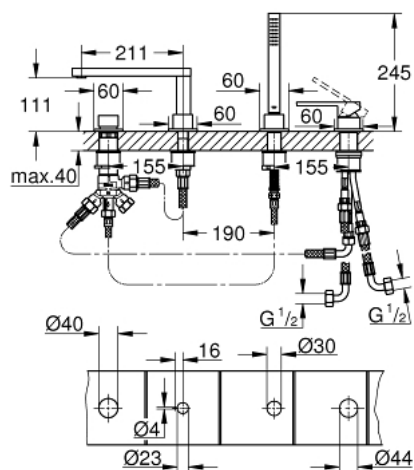

29 307 003 GROHE PLUS СМЕСИТЕЛЬ ОДНОРЫЧАЖНЫЙ ДЛЯ ВАННЫ НА 4 ОТВЕРСТИЯ

ОПИСАНИЕ ПРОДУКТА

- Colour: хром
- GROHE SilkMove Плавность и точность управления - керамический картридж 35 мм
- с ограничителем температуры
- GROHE LongLife Finish - стойкое долговечное покрытие
- в комплект входят:
 - излив с ламинарной струей
 - элемент управления однорычажного смесителя
 - металлический рычаг
 - переключатель ванна/душ
 - Euphoria Cube Ручной душ 6,6 л/мин
 - металлический душевой шланг 2000 мм (всегда цвет Хром независимо от цвета комплекта)
 - гибкая подводка
 - подключение для душевого шланга
 - с защитой от обратного потока
 - для использования с 29 037 002
 - минимальное давление 1,0 бар

29 307 003 GROHE PLUS СМЕСИТЕЛЬ ОДНОРЫЧАЖНЫЙ ДЛЯ ВАННЫ НА 4 ОТВЕРСТИЯ

ЗАПАСНЫЕ ЧАСТИ

- 1: Картридж (Spare part-nr. 46374000)
- 2: Сетка (Spare part-nr. 0700200M)
- 3: Конусная гайка (Spare part-nr. 08864000)
- 4: Возвратная пружина (Spare part-nr. 00869000)
- 5: Аэратор (Spare part-nr. 48009000)
- 6: Кнопка переключателя (Spare part-nr. 48494000)
- 7: Переключатель (Spare part-nr. 45443000)
- 7.1: O-кольцо $\varnothing 6 \times \varnothing 2$ (Spare part-nr. 0128300M)
- 7.2: O-кольцо (Spare part-nr. 0120500M)
- 8: Стержень (Spare part-nr. 45456000)
- 9: Обратный клапан (Spare part-nr. 08565000)
- 10: Шланг подключения (Spare part-nr. 07300000)
- 11: Шланг подключения (Spare part-nr. 48018000)
- 12: Душевой шланг металлический, (Spare part-nr. 28146000)
- 13: Ключ (Spare part-nr. 19332000)*