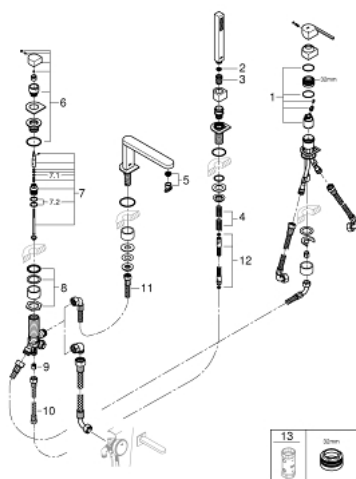

29 307 003 GROHE PLUS СМЕСИТЕЛЬ ОДНОРЫЧАЖНЫЙ ДЛЯ ВАННЫ НА 4 ОТВЕРСТИЯ

ОПИСАНИЕ ПРОДУКТА

- Colour: хром
- GROHE SilkMove Плавность и точность управления - керамический картридж 35 мм
- с ограничителем температуры
- GROHE LongLife Finish - стойкое долговечное покрытие
- в комплект входят:
 - излив с ламинарной струей
 - элемент управления однорычажного смесителя
 - металлический рычаг
 - переключатель ванна/душ
 - Euphoria Cube Ручной душ 6,6 л/мин
 - металлический душевой шланг 2000 мм (всегда цвет Хром независимо от цвета комплекта)
 - гибкая подводка
 - подключение для душевого шланга
 - с защитой от обратного потока
 - для использования с 29 037 002
 - минимальное давление 1,0 бар

29 307 003 GROHE PLUS СМЕСИТЕЛЬ ОДНОРЫЧАЖНЫЙ ДЛЯ ВАННЫ НА 4 ОТВЕРСТИЯ

ЗАПАСНЫЕ ЧАСТИ

- 1: Картридж (Spare part-nr. 46374000)
- 2: Сетка (Spare part-nr. 0700200M)
- 3: Конусная гайка (Spare part-nr. 08864000)
- 4: Возвратная пружина (Spare part-nr. 00869000)
- 5: Аэратор (Spare part-nr. 48009000)
- 6: Кнопка переключателя (Spare part-nr. 48494000)
- 7: Переключатель (Spare part-nr. 45443000)
- 7.1: O-кольцо $\varnothing 6 \times \varnothing 2$ (Spare part-nr. 0128300M)
- 7.2: O-кольцо (Spare part-nr. 0120500M)
- 8: Стержень (Spare part-nr. 45456000)
- 9: Обратный клапан (Spare part-nr. 08565000)
- 10: Шланг подключения (Spare part-nr. 07300000)
- 11: Шланг подключения (Spare part-nr. 48018000)
- 12: Душевой шланг металлический, (Spare part-nr. 28146000)
- 13: Ключ (Spare part-nr. 19332000)*