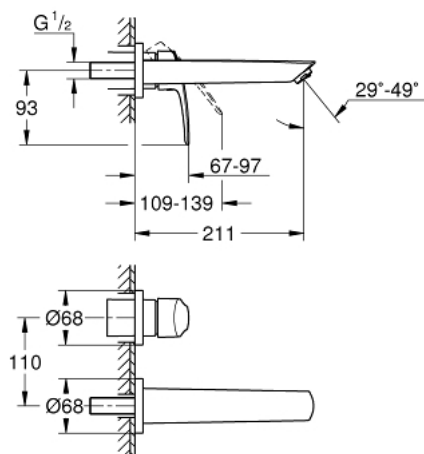

29 338 003 EUROSMART СМЕСИТЕЛЬ ДЛЯ РАКОВИНЫ НА ДВА ОТВЕРСТИЯ РАЗМЕР M

ОПИСАНИЕ ПРОДУКТА

- Colour: хром
- настенный монтаж
- металлический рычаг
- комплект верхней монтажной части для 23 571 000 / 32 635 000
- без встраиваемого механизма
- металлическая розетка
- GROHE LongLife Finish - стойкое долговечное покрытие
- GROHE EcoJoy Технология совершенного потока при уменьшенном расходе воды
- максимальный расход воды (при 3 бара): 5 л/мин
- GROHE AquaGuide регулируемый аэратор
- размер по осям 110 мм
- вынос 211 мм
- профессиональная серия

29 338 003 **EUROSMART СМЕСИТЕЛЬ ДЛЯ РАКОВИНЫ НА ДВА ОТВЕРСТИЯ**
РАЗМЕР M

ЗАПАСНЫЕ ЧАСТИ

- 1: Регулятор струи (Spare part-nr. 46837000)
 - 2: O-кольцо (Spare part-nr. 0128200M)
 - 3: Рычаг (Spare part-nr. 48542000)
 - 4: Удлинение (Spare part-nr. 46627000)*
 - 5: Удлинение (Spare part-nr. 46943000)*
- * Optional accessories