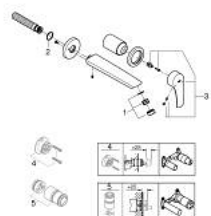

29 338 003 EUROSMART СМЕСИТЕЛЬ ДЛЯ РАКОВИНЫ НА ДВА ОТВЕРСТИЯ РАЗМЕР M

ОПИСАНИЕ ПРОДУКТА

- Colour: хром
- настенный монтаж
- металлический рычаг
- комплект верхней монтажной части для 23 571 000 / 32 635 000
- без встраиваемого механизма
- металлическая розетка
- GROHE LongLife Finish - стойкое долговечное покрытие
- GROHE EcoJoy Технология совершенного потока при уменьшенном расходе воды
- максимальный расход воды (при 3 бара): 5 л/мин
- GROHE AquaGuide регулируемый аэратор
- размер по осям 110 мм
- вынос 211 мм
- профессиональная серия

29 338 003 **EUROSMART СМЕСИТЕЛЬ ДЛЯ РАКОВИНЫ НА ДВА ОТВЕРСТИЯ**
РАЗМЕР M

ЗАПАСНЫЕ ЧАСТИ

- 1: Регулятор струи (Spare part-nr. 46837000)
 - 2: O-кольцо (Spare part-nr. 0128200M)
 - 3: Рычаг (Spare part-nr. 48542000)
 - 4: Удлинение (Spare part-nr. 46627000)*
 - 5: Удлинение (Spare part-nr. 46943000)*
- * Optional accessories