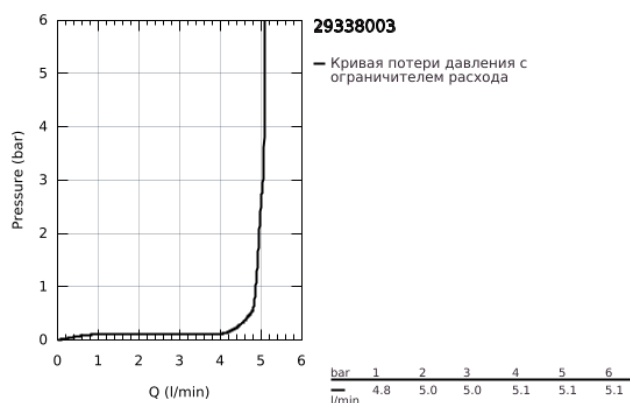

29 338 003 EUROSMART СМЕСИТЕЛЬ ДЛЯ РАКОВИНЫ НА ДВА ОТВЕРСТИЯ РАЗМЕР M

ОПИСАНИЕ ПРОДУКТА

- Colour: хром
- настенный монтаж
- металлический рычаг
- комплект верхней монтажной части для 23 571 000 / 32 635 000
- без встраиваемого механизма
- металлическая розетка
- GROHE LongLife Finish - стойкое долговечное покрытие
- GROHE EcoJoy Технология совершенного потока при уменьшенном расходе воды
- максимальный расход воды (при 3 бара): 5 л/мин
- GROHE AquaGuide регулируемый аэратор
- размер по осям 110 мм
- вынос 211 мм
- профессиональная серия

29 338 003 **EUROSMART СМЕСИТЕЛЬ ДЛЯ РАКОВИНЫ НА ДВА ОТВЕРСТИЯ**
РАЗМЕР M

ЗАПАСНЫЕ ЧАСТИ

- 1: Регулятор струи (Spare part-nr. 46837000)
 - 2: O-кольцо (Spare part-nr. 0128200M)
 - 3: Рычаг (Spare part-nr. 48542000)
 - 4: Удлинение (Spare part-nr. 46627000)*
 - 5: Удлинение (Spare part-nr. 46943000)*
- * Optional accessories