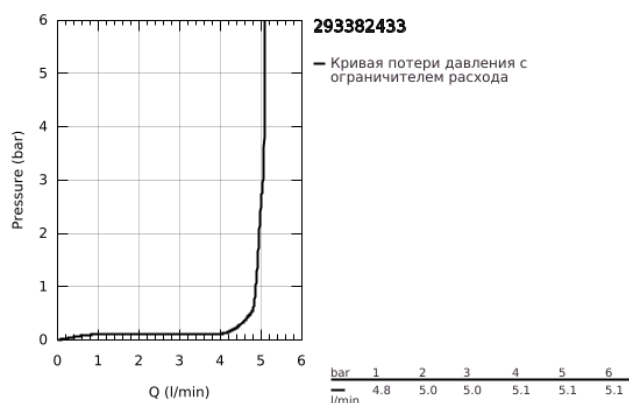

## 29 338 243 3 EUROSMART СМЕСИТЕЛЬ ДЛЯ РАКОВИНЫ НА ДВА ОТВЕРСТИЯ РАЗМЕР M

### ОПИСАНИЕ ПРОДУКТА

- Colour: матовый чёрный
- настенный монтаж
- металлический рычаг
- комплект верхней монтажной части для 23 571 000 / 32 635 000
- без встраиваемого механизма
- металлическая розетка
- GROHE EcoJoy Технология совершенного потока при уменьшенном расходе воды
- максимальный расход воды (при 3 бара): 5 л/мин
- GROHE AquaGuide регулируемый аэратор
- размер по осям 110 мм
- вынос 211 мм
- профессиональная серия