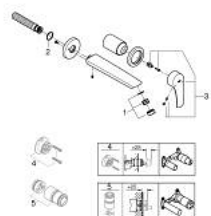

## 29 338 243 3 EUROSMART СМЕСИТЕЛЬ ДЛЯ РАКОВИНЫ НА ДВА ОТВЕРСТИЯ РАЗМЕР M

### ОПИСАНИЕ ПРОДУКТА

- Colour: матовый чёрный
- настенный монтаж
- металлический рычаг
- комплект верхней монтажной части для 23 571 000 / 32 635 000
- без встраиваемого механизма
- металлическая розетка
- GROHE EcoJoy Технология совершенного потока при уменьшенном расходе воды
- максимальный расход воды (при 3 бара): 5 л/мин
- GROHE AquaGuide регулируемый аэратор
- размер по осям 110 мм
- вынос 211 мм
- профессиональная серия

### ЗАПАСНЫЕ ЧАСТИ

- 1: Регулятор струи (Spare part-nr. 468372430)
  - 2: O-кольцо (Spare part-nr. 0128200M)
  - 3: Рычаг (Spare part-nr. 485422430)
  - 4: Удлинение (Spare part-nr. 46627000)\*
  - 5: Удлинение (Spare part-nr. 46943000)\*
- \* Optional accessories