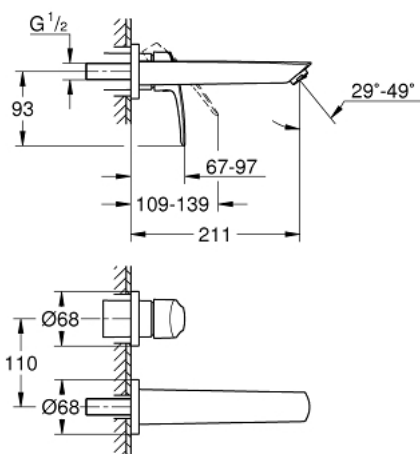

## 29 338 243 3 EUROSMART СМЕСИТЕЛЬ ДЛЯ РАКОВИНЫ НА ДВА ОТВЕРСТИЯ РАЗМЕР M

### ОПИСАНИЕ ПРОДУКТА

- Colour: матовый чёрный
- настенный монтаж
- металлический рычаг
- комплект верхней монтажной части для 23 571 000 / 32 635 000
- без встраиваемого механизма
- металлическая розетка
- GROHE EcoJoy Технология совершенного потока при уменьшенном расходе воды
- максимальный расход воды (при 3 бара): 5 л/мин
- GROHE AquaGuide регулируемый аэратор
- размер по осям 110 мм
- вынос 211 мм
- профессиональная серия

### ЗАПАСНЫЕ ЧАСТИ

- 1: Регулятор струи (Spare part-nr. 468372430)
  - 2: O-кольцо (Spare part-nr. 0128200M)
  - 3: Рычаг (Spare part-nr. 485422430)
  - 4: Удлинение (Spare part-nr. 46627000)\*
  - 5: Удлинение (Spare part-nr. 46943000)\*
- \* Optional accessories