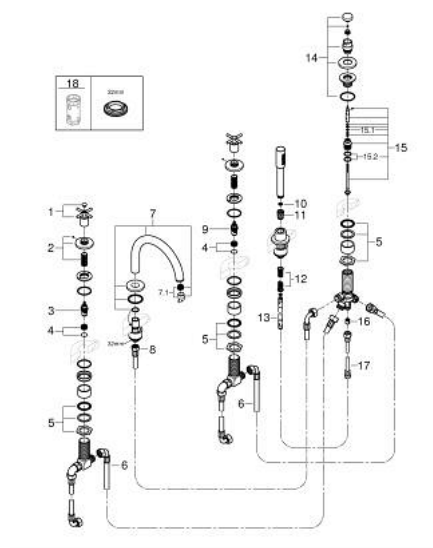

## 29 408 DL0 ATRIO КОМПЛЕКТ ДЛЯ ВАННЫ НА 5 ОТВЕРСТИЙ

### ЗАПАСНЫЕ ЧАСТИ

- 1: Рукоятки в форме креста для ванны (Spare part-nr. 14217DL0)
- 2: Розетка (Spare part-nr. 101351DL00)
- 3: Керамический вентиль 3/4" (Spare part-nr. 45888000)
- 4: седло клапана 3/4 (Spare part-nr. 45345000)
- 5: Стержневое резьбовое соединение (Spare part-nr. 45444000)
- 6: Шланг подключения (Spare part-nr. 48019000)
- 7: Трубообразный излив (Spare part-nr. 101350DL00)
- 7.1: Аэратор (Spare part-nr. 13926000)
- 8: Шланг подключения (Spare part-nr. 48018000)
- 9: Керамический вентиль 3/4" (Spare part-nr. 45887000)
- 10: Сетка (Spare part-nr. 0700200M)
- 11: Конусная гайка (Spare part-nr. 08864DL0)
- 12: Возвратная пружина (Spare part-nr. 00869000)
- 13: Душевой шланг металлический, (Spare part-nr. 28146000)
- 14: Кнопка переключателя (Spare part-nr. 48411DL0)
- 15: Переключатель (Spare part-nr. 45443000)
- 15.1: O-кольцо  $\varnothing 6 \times \varnothing 2$  (Spare part-nr. 0128300M)
- 15.2: O-кольцо (Spare part-nr. 0120500M)
- 16: Обратный клапан (Spare part-nr. 08565000)
- 17: Шланг подключения (Spare part-nr. 07300000)
- 18: Ключ (Spare part-nr. 19332000)\*