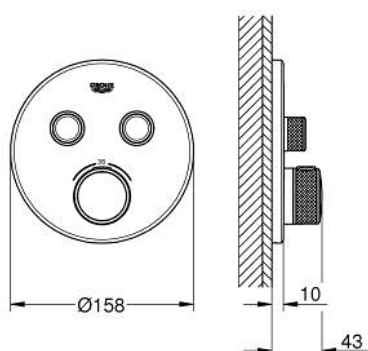

## 29 507 KF0 GROHTHERM SMARTCONTROL ТЕРМОСТАТЫ КНОПОЧНЫЕ ТЕРМОСТАТ ДЛЯ ВСТРАИВАЕМОГО МОНТАЖА НА 2 ВЫХОДА

### ОПИСАНИЕ ПРОДУКТА

- Colour: фантомный чёрный
- комплект верхней монтажной части для GROHE Rapido SmartBox 35 600/35 604 (универсальная встраиваемая часть)
- металлическая накладная панель с GROHE FastFixation (скрытые эксцентрики, уплотнение, скрытый монтаж), регулируемая на 6°
- SmartControl с утапливаемыми металлическими кнопками, нажать для вкл/выкл и повернуть для увеличения напора воды от режима GROHE EcoJoy до максимального напора воды
- заменяемые символы
- GROHE TurboStat компактный картридж с восковым термоэлементом
- GROHE ProGrip элементы с рифленой поверхностью
- GROHE SafeStop стопор безопасности при 38°C
- GROHE SafeStop Plus опционно ограничитель температуры на 43°C / 46°C, включен
- встроенные обратные клапаны и грязеулавливающие фильтры
- возможность одновременного включения нескольких точек водоотвода
- без встраиваемого механизма 35 600/35 604 - приобретается отдельно
- распределение расхода: выход В = 24 л/мин выход С = 26 л/мин выход В+С = 29 л/мин
- профессиональная серия