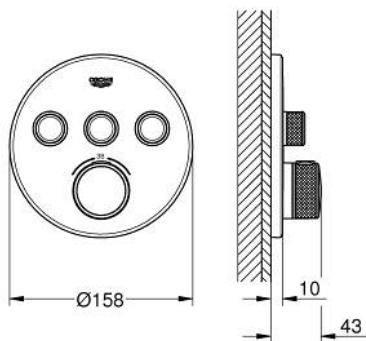

## 29 508 KF0 GROHTHERM SMARTCONTROL ТЕРМОСТАТЫ КНОПОЧНЫЕ ТЕРМОСТАТ СКРЫТОГО МОНТАЖА НА 3 ВЫХОДА

### ОПИСАНИЕ ПРОДУКТА

- Colour: фантомный чёрный
- комплект верхней монтажной части для GROHE Rapido SmartBox 35 600/35 604 (универсальная встраиваемая часть)
- металлическая накладная панель с GROHE FastFixation (скрытые эксцентрики, уплотнение, скрытый монтаж), регулируемая на 6°
- SmartControl с утапливаемыми металлическими кнопками, нажать для вкл/выкл и повернуть для увеличения напора воды от режима GROHE EcoJoy до максимального напора воды
- заменяемые символы
- GROHE TurboStat компактный картридж с восковым термоэлементом
- GROHE ProGrip элементы с рифленой поверхностью
- GROHE SafeStop стопор безопасности при 38°C
- GROHE SafeStop Plus опционно ограничитель температуры на 43°C / 46°C, включен
- встроенные обратные клапаны и грязеулавливающие фильтры
- возможность одновременного включения нескольких точек водоотвода
- без встраиваемого механизма 35 600/35 604 - приобретается отдельно
- распределение расхода: выход А = 23 л/мин выход В = 27 л/мин выход С = 23 л/мин выход А + В = 33 л/мин выход А + В + С = 36 л/мин
- профессиональная серия