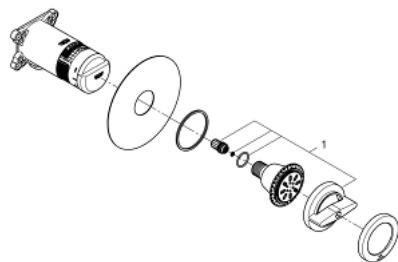

### ОПИСАНИЕ ПРОДУКТА

- предварительно смонтированная вентиляльная головка 1/2"
- короткий шпindelъ
- защитная втулка
- присоединение для пайки  $\varnothing 15$  мм
- DR-латунь

### ЗАПАСНЫЕ ЧАСТИ

- 1: Вентиль 1/2" (Spare part-nr. 07146000)
- 1.1: O-кольцо Ø6 x Ø2 (Spare part-nr. 0128300M)
- 1.2: O-кольцо Ø18,2 x Ø1,7 (Spare part-nr. 0392400M)
- 1.3: Уплотнение (Spare part-nr. 0529100M)
- 2: Сменное седло (Spare part-nr. 45023000)