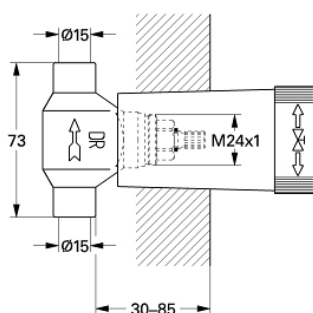

### ОПИСАНИЕ ПРОДУКТА

- предварительно смонтированная вентиляльная головка 1/2"
- короткий шпindelъ
- защитная втулка
- присоединение для пайки  $\varnothing 15$  мм
- DR-латунь

### ЗАПАСНЫЕ ЧАСТИ

- 1: Вентиль 1/2" (Spare part-nr. 07146000)
- 1.1: O-кольцо Ø6 x Ø2 (Spare part-nr. 0128300M)
- 1.2: O-кольцо Ø18,2 x Ø1,7 (Spare part-nr. 0392400M)
- 1.3: Уплотнение (Spare part-nr. 0529100M)
- 2: Сменное седло (Spare part-nr. 45023000)