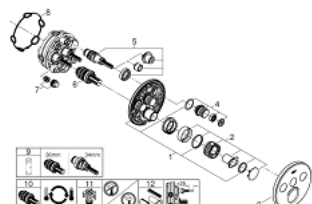

29 904 LS0 GROHTHERM SMARTCONTROL ТЕРМОСТАТЫ КНОПОЧНЫЕ ТЕРМОСТАТ СКРЫТОГО МОНТАЖА НА 3 ВЫХОДА

ЗАПАСНЫЕ ЧАСТИ

- 1: Монтажная плата (Spare part-nr. 48362000)
 - 2: Ручка температуры (Spare part-nr. 49029000)
 - 2.1: Заглушка (Spare part-nr. 1015030000)
 - 2.2: handle adaptor (Spare part-nr. 1015059990)
 - 3: Розетка (Spare part-nr. 49036LS0)
 - 4: Кнопочное управление (Spare part-nr. 48361000)
 - 4.1: pushbutton (Spare part-nr. 14077000)
 - 5: Картридж (Spare part-nr. 48359000)
 - 5.1: Шпindelъ (Spare part-nr. 49088000)
 - 6: Компактный термостатический картридж 3/4" (Spare part-nr. 49028000)
 - 7: Обратный клапан (Spare part-nr. 47979000)
 - 8: Уплотнение (Spare part-nr. 48360000)
 - 9: Ключ (Spare part-nr. 49059000)*
 - 10: GROHE TurboStat картридж 3/4" (Spare part-nr. 49003000)*
 - 11: Набор запорных клапанов (Spare part-nr. 1405300M)*
 - 12: Универсальный набор удлинителей, 25 мм (Spare part-nr. 14048000)*
- * Optional accessories