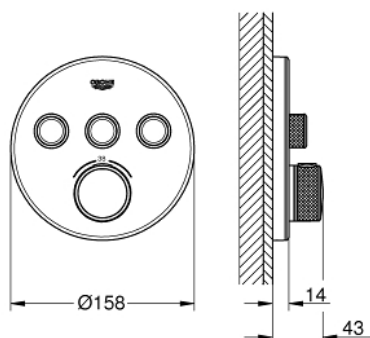

29 904 LS0 GROHTHERM SMARTCONTROL ТЕРМОСТАТЫ КНОПОЧНЫЕ ТЕРМОСТАТ СКРЫТОГО МОНТАЖА НА 3 ВЫХОДА

ОПИСАНИЕ ПРОДУКТА

- Colour: белая луна/хром
- комплект верхней монтажной части для GROHE Rapido SmartBox 35 600/35 604 (универсальная встраиваемая часть)
- металлическая накладная панель с GROHE FastFixation (скрытые эксцентрики, уплотнение, скрытый монтаж), регулируемая на 6°
- GROHE LongLife finish - стойкое долговечное покрытие
- SmartControl с утапливаемыми металлическими кнопками, нажать для вкл/выкл и повернуть для увеличения напора воды от режима GROHE EcoJoy до максимального напора воды
- заменяемые символы
- GROHE TurboStat компактный картридж с восковым термoelementом
- GROHE ProGrip элементы с рифленой поверхностью
- GROHE SafeStop стопор безопасности при 38°C
- GROHE SafeStop Plus опционно ограничитель температуры на 43°C / 46°C, включен
- встроенные обратные клапаны и грязеулавливающие фильтры
- возможность одновременного включения нескольких точек водоотвода
- лицевая панель из акрилового стекла в цвете белая луна
- без встраиваемого механизма 35 600/35 604 - приобретается отдельно
- распределение расхода: выход А = 23 л/мин выход В = 27 л/мин выход С = 23 л/мин выход А + В = 33 л/мин выход А + В + С = 36 л/мин