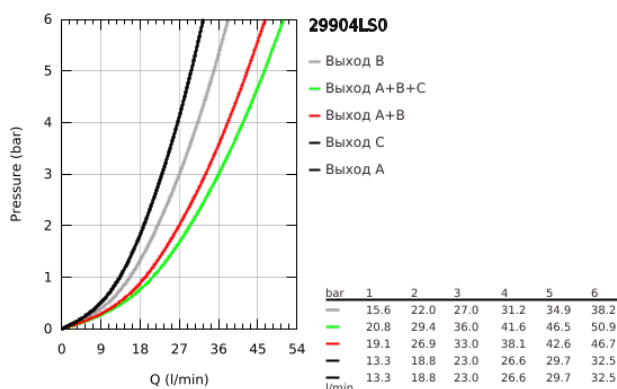

29 904 LS0 GROHTHERM SMARTCONTROL ТЕРМОСТАТЫ КНОПОЧНЫЕ ТЕРМОСТАТ СКРЫТОГО МОНТАЖА НА 3 ВЫХОДА

ОПИСАНИЕ ПРОДУКТА

- Colour: белая луна/хром
- комплект верхней монтажной части для GROHE Rapido SmartBox 35 600/35 604 (универсальная встраиваемая часть)
- металлическая накладная панель с GROHE FastFixation (скрытые эксцентрики, уплотнение, скрытый монтаж), регулируемая на 6°
- GROHE LongLife finish - стойкое долговечное покрытие
- SmartControl с утапливаемыми металлическими кнопками, нажать для вкл/выкл и повернуть для увеличения напора воды от режима GROHE EcoJoy до максимального напора воды
- заменяемые символы
- GROHE TurboStat компактный картридж с восковым термoelementом
- GROHE ProGrip элементы с рифленой поверхностью
- GROHE SafeStop стопор безопасности при 38°C
- GROHE SafeStop Plus опционно ограничитель температуры на 43°C / 46°C, включен
- встроенные обратные клапаны и грязеулавливающие фильтры
- возможность одновременного включения нескольких точек водоотвода
- лицевая панель из акрилового стекла в цвете белая луна
- без встраиваемого механизма 35 600/35 604 - приобретается отдельно
- распределение расхода: выход А = 23 л/мин выход В = 27 л/мин выход С = 23 л/мин выход А + В = 33 л/мин выход А + В + С = 36 л/мин