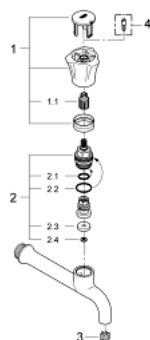

### ОПИСАНИЕ ПРОДУКТА

- Colour: хром
- металлическая рукоятка
- настенный монтаж
- привинчивающаяся
- маркировка: синяя
- GROHE LongLife Finish - стойкое долговечное покрытие
- вентиль GROHE Long-Life с резиновым уплотнением
- ламинарный регулятор струи
- вынос 150 мм
- максимальный расход (при давлении 3 бара) 31 л/мин

### ЗАПАСНЫЕ ЧАСТИ

- 1: Рычаг (Spare part-nr. 45994000)
  - 1.1: Переходник-защелка (Spare part-nr. 0538600M)
  - 2: Вентиль 1/2" (Spare part-nr. 07146000)
  - 2.1: O-кольцо  $\varnothing 6 \times \varnothing 2$  (Spare part-nr. 0128300M)
  - 2.2: O-кольцо  $\varnothing 18,2 \times \varnothing 1,7$  (Spare part-nr. 0392400M)
  - 2.3: Уплотнение (Spare part-nr. 0529100M)
  - 3: Регулятор струи (Spare part-nr. 0234500M)
  - 4: Винты для Costa/Avina (Spare part-nr. 48013000)\*
- \* Optional accessories