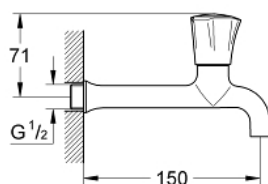

### ОПИСАНИЕ ПРОДУКТА

- Colour: хром
- металлическая рукоятка
- настенный монтаж
- привинчивающаяся
- маркировка: синяя
- GROHE LongLife Finish - стойкое долговечное покрытие
- вентиль GROHE Long-Life с резиновым уплотнением
- ламинарный регулятор струи
- вынос 150 мм
- максимальный расход (при давлении 3 бара) 31 л/мин