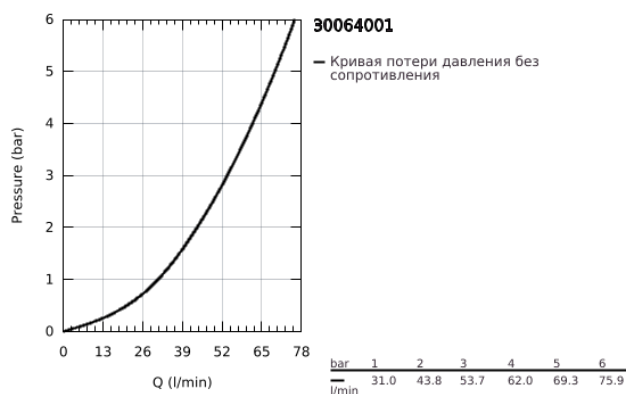

### ОПИСАНИЕ ПРОДУКТА

- Colour: хром
- металлическая рукоятка
- настенный монтаж
- привинчивающаяся
- маркировка: синяя
- GROHE LongLife Finish - стойкое долговечное покрытие
- вентиль GROHE Long-Life с резиновым уплотнением
- ламинарный регулятор струи
- вынос 150 мм
- максимальный расход (при давлении 3 бара) 31 л/мин