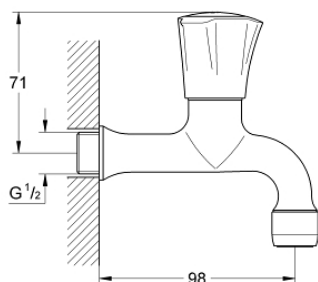

30 098 001 COSTA L НАСТЕННЫЙ ВЕНТИЛЬ, DN 15

ОПИСАНИЕ ПРОДУКТА

- Colour: хром
- настенный монтаж
- металлические рукоятки
- с теплоизоляцией
- привинчивающаяся
- маркировка: синяя
- GROHE LongLife finish - стойкое долговечное покрытие
- аэратор
- вентили GROHE Long-Life
- максимальный расход (при давлении 3 бара): 13 л/мин

30 098 001 COSTA L НАСТЕННЫЙ ВЕНТИЛЬ, DN 15

ЗАПАСНЫЕ ЧАСТИ

- 1: Рычаг (Spare part-nr. 45994000)
- 1.1: Переходник-защелка (Spare part-nr. 0538600M)
- 2: Вентиль 1/2" (Spare part-nr. 07146000)
- 2.1: O-кольцо $\varnothing 6 \times \varnothing 2$ (Spare part-nr. 0128300M)
- 2.2: O-кольцо $\varnothing 18,2 \times \varnothing 1,7$ (Spare part-nr. 0392400M)
- 2.3: Уплотнение (Spare part-nr. 0529100M)
- 3: Аэратор (Spare part-nr. 13928000)
- 4: Винты для Costa/Avina (Spare part-nr. 48013000)*