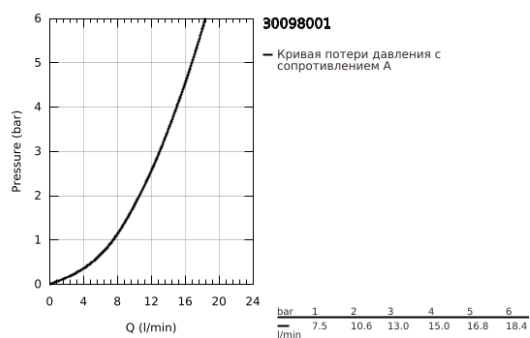

### ОПИСАНИЕ ПРОДУКТА

- Colour: хром
- настенный монтаж
- металлическая рукоятка
- с теплоизоляцией
- привинчивающаяся
- маркировка: синяя
- GROHE LongLife finish - стойкое долговечное покрытие
- аэратор
- вентили GROHE Long-Life
- максимальный расход (при давлении 3 бара): 13 л/мин