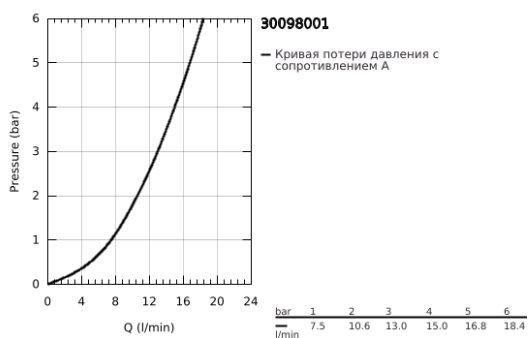

30 098 001 COSTA L НАСТЕННЫЙ ВЕНТИЛЬ, DN 15

ОПИСАНИЕ ПРОДУКТА

- Colour: хром
- настенный монтаж
- металлические рукоятки
- с теплоизоляцией
- привинчивающаяся
- маркировка: синяя
- GROHE LongLife finish - стойкое долговечное покрытие
- аэратор
- вентили GROHE Long-Life
- максимальный расход (при давлении 3 бара): 13 л/мин