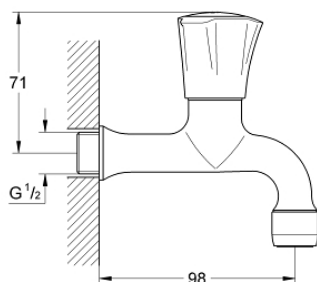

### ОПИСАНИЕ ПРОДУКТА

- Colour: хром
- настенный монтаж
- металлическая рукоятка
- с теплоизоляцией
- привинчивающаяся
- маркировка: синяя
- GROHE LongLife finish - стойкое долговечное покрытие
- аэратор
- вентили GROHE Long-Life
- максимальный расход (при давлении 3 бара): 13 л/мин