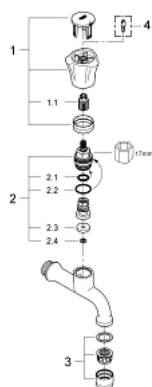

30 098 001 COSTA L НАСТЕННЫЙ ВЕНТИЛЬ, DN 15

ЗАПАСНЫЕ ЧАСТИ

- 1: Рычаг (Spare part-nr. 45994000)
- 1.1: Переходник-защелка (Spare part-nr. 0538600M)
- 2: Вентиль 1/2" (Spare part-nr. 07146000)
- 2.1: O-кольцо $\varnothing 6 \times \varnothing 2$ (Spare part-nr. 0128300M)
- 2.2: O-кольцо $\varnothing 18,2 \times \varnothing 1,7$ (Spare part-nr. 0392400M)
- 2.3: Уплотнение (Spare part-nr. 0529100M)
- 3: Аэратор (Spare part-nr. 13928000)
- 4: Винты для Costa/Avina (Spare part-nr. 48013000)*

* Optional accessories