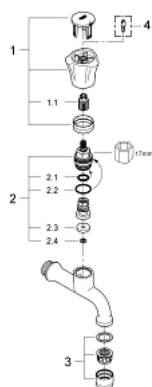

### ОПИСАНИЕ ПРОДУКТА

- Colour: хром
- настенный монтаж
- металлическая рукоятка
- с теплоизоляцией
- привинчивающаяся
- маркировка: синяя
- GROHE LongLife finish - стойкое долговечное покрытие
- аэратор
- вентили GROHE Long-Life
- максимальный расход (при давлении 3 бара): 13 л/мин

### ЗАПАСНЫЕ ЧАСТИ

- 1: Рычаг (Spare part-nr. 45994000)
- 1.1: Переходник-защелка (Spare part-nr. 0538600M)
- 2: Вентиль 1/2" (Spare part-nr. 07146000)
- 2.1: O-кольцо  $\varnothing 6 \times \varnothing 2$  (Spare part-nr. 0128300M)
- 2.2: O-кольцо  $\varnothing 18,2 \times \varnothing 1,7$  (Spare part-nr. 0392400M)
- 2.3: Уплотнение (Spare part-nr. 0529100M)
- 3: Аэратор (Spare part-nr. 13928000)
- 4: Винты для Costa/Avina (Spare part-nr. 48013000)\*