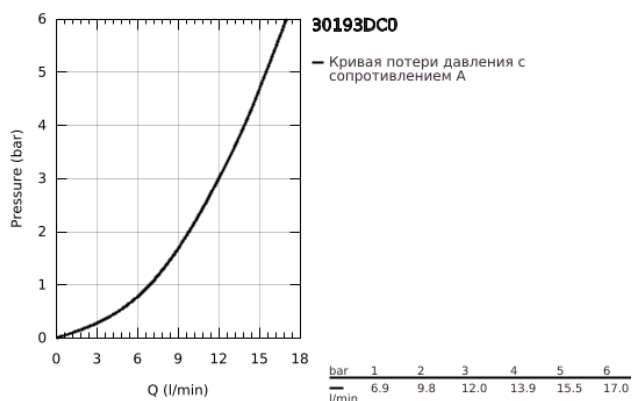

30 193 DC0 EUROSART COSMOPOLITAN СМЕСИТЕЛЬ ОДНОРЫЧАЖНЫЙ ДЛЯ МОЙКИ, DN 15

ОПИСАНИЕ ПРОДУКТА

- Colour: суперсталь
- средний излив
- монтаж на одно отверстие
- GROHE LongLife finish - стойкое долговечное покрытие
- GROHE SilkMove Плавность и точность управления - керамический картридж 35 мм
- аэратор
- настраиваемый ограничитель потока
- поворотный трубкообразный излив
- угол поворота 140°
- гибкая подводка
- система быстрого монтажа
- максимальный расход (при давлении 3 бара): 12 л/мин
- минимальное давление 1,0 бар