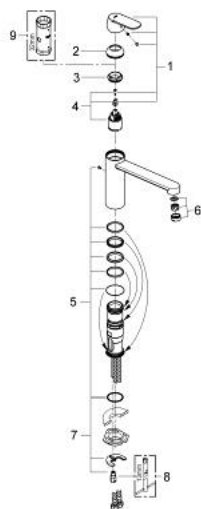

30 193 DC0 EUROSART COSMOPOLITAN СМЕСИТЕЛЬ ОДНОРЫЧАЖНЫЙ ДЛЯ МОЙКИ, DN 15

ОПИСАНИЕ ПРОДУКТА

- Colour: суперсталь
- средний излив
- монтаж на одно отверстие
- GROHE LongLife finish - стойкое долговечное покрытие
- GROHE SilkMove Плавность и точность управления - керамический картридж 35 мм
- аэратор
- настраиваемый ограничитель потока
- поворотный трубкообразный излив
- угол поворота 140°
- гибкая подводка
- система быстрого монтажа
- максимальный расход (при давлении 3 бара): 12 л/мин
- минимальное давление 1,0 бар

30 193 DC0 EUROS^{MART} COSMOPOLITAN СМЕСИТЕЛЬ ОДНОРЫЧАЖНЫЙ ДЛЯ МОЙКИ, DN 15

ЗАПАСНЫЕ ЧАСТИ

- 1: Рычаг (Spare part-nr. 46681DC0)
- 2: Колпак (Spare part-nr. 46492DC0)
- 3: Screw ring (Spare part-nr. 46815000)
- 4: Картридж (Spare part-nr. 46374000)
- 5: Комплект уплотнений (Spare part-nr. 46760000)
- 6: Аэратор (Spare part-nr. 13929DC0)
- 7: Обратное резьбовое соединение (Spare part-nr. 46249000)
- 8: Монтажный ключ (Spare part-nr. 19017000)*
- 9: Ключ (Spare part-nr. 19332000)*
- * Optional accessories