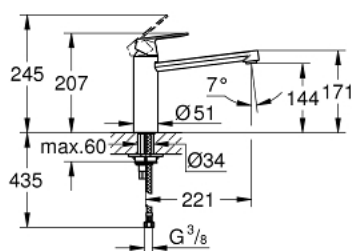

30 193 DC0 EUROSART COSMOPOLITAN СМЕСИТЕЛЬ ОДНОРЫЧАЖНЫЙ ДЛЯ МОЙКИ, DN 15

ОПИСАНИЕ ПРОДУКТА

- Colour: суперсталь
- средний излив
- монтаж на одно отверстие
- GROHE LongLife finish - стойкое долговечное покрытие
- GROHE SilkMove Плавность и точность управления - керамический картридж 35 мм
- аэратор
- настраиваемый ограничитель потока
- поворотный трубкообразный излив
- угол поворота 140°
- гибкая подводка
- система быстрого монтажа
- максимальный расход (при давлении 3 бара): 12 л/мин
- минимальное давление 1,0 бар

30 193 DC0 EUROS^{MART} COSMOPOLITAN СМЕСИТЕЛЬ ОДНОРЫЧАЖНЫЙ ДЛЯ МОЙКИ, DN 15

ЗАПАСНЫЕ ЧАСТИ

- 1: Рычаг (Spare part-nr. 46681DC0)
- 2: Колпак (Spare part-nr. 46492DC0)
- 3: Screw ring (Spare part-nr. 46815000)
- 4: Картридж (Spare part-nr. 46374000)
- 5: Комплект уплотнений (Spare part-nr. 46760000)
- 6: Аэратор (Spare part-nr. 13929DC0)
- 7: Обратное резьбовое соединение (Spare part-nr. 46249000)
- 8: Монтажный ключ (Spare part-nr. 19017000)*
- 9: Ключ (Spare part-nr. 19332000)*
- * Optional accessories