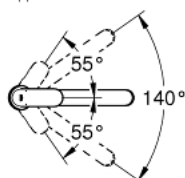

30 193 DC0 EUROSART COSMOPOLITAN СМЕСИТЕЛЬ ОДНОРЫЧАЖНЫЙ ДЛЯ МОЙКИ, DN 15

ОПИСАНИЕ ПРОДУКТА

- Colour: суперсталь
- средний излив
- монтаж на одно отверстие
- GROHE LongLife finish - стойкое долговечное покрытие
- GROHE SilkMove Плавность и точность управления - керамический картридж 35 мм
- аэратор
- настраиваемый ограничитель потока
- поворотный трубкообразный излив
- угол поворота 140°
- гибкая подводка
- система быстрого монтажа
- максимальный расход (при давлении 3 бара): 12 л/мин
- минимальное давление 1,0 бар

30 193 DC0 EUROS^{MART} COSMOPOLITAN СМЕСИТЕЛЬ ОДНОРЫЧАЖНЫЙ ДЛЯ МОЙКИ, DN 15

ЗАПАСНЫЕ ЧАСТИ

- 1: Рычаг (Spare part-nr. 46681DC0)
- 2: Колпак (Spare part-nr. 46492DC0)
- 3: Screw ring (Spare part-nr. 46815000)
- 4: Картридж (Spare part-nr. 46374000)
- 5: Комплект уплотнений (Spare part-nr. 46760000)
- 6: Аэратор (Spare part-nr. 13929DC0)
- 7: Обратное резьбовое соединение (Spare part-nr. 46249000)
- 8: Монтажный ключ (Spare part-nr. 19017000)*
- 9: Ключ (Spare part-nr. 19332000)*
- * Optional accessories