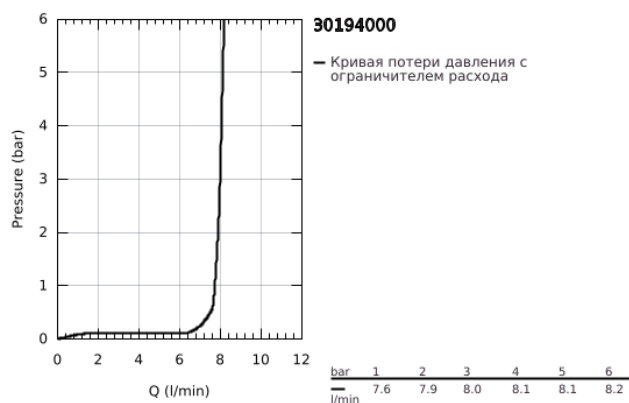

## 30 194 000 EUROSMART COSMOPOLITAN СМЕСИТЕЛЬ ОДНОРЫЧАЖНЫЙ ДЛЯ МОЙКИ, DN 15

### ОПИСАНИЕ ПРОДУКТА

- Colour: хром
- для открытых водонагревателей
- средний излив
- монтаж на одно отверстие
- GROHE LongLife finish - стойкое долговечное покрытие
- GROHE SilkMove Плавность и точность управления - керамический картридж 35 мм
- ламинарный преобразователь струи
- настраиваемый ограничитель потока
- поворотный трубкообразный излив
- угол поворота 140°
- гибкая подводка
- система быстрого монтажа
- максимальный расход (при 3 бар): 8,0 л/мин