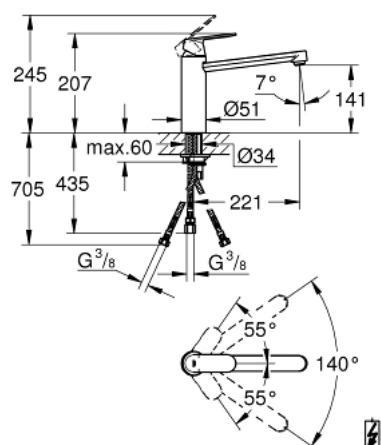

### ОПИСАНИЕ ПРОДУКТА

- Colour: хром
- для открытых водонагревателей
- средний излив
- монтаж на одно отверстие
- GROHE LongLife finish - стойкое долговечное покрытие
- GROHE SilkMove Плавность и точность управления - керамический картридж 35 мм
- ламинарный преобразователь струи
- настраиваемый ограничитель потока
- поворотный трубкообразный излив
- угол поворота 140°
- гибкая подводка
- система быстрого монтажа
- максимальный расход (при 3 бар): 8,0 л/мин