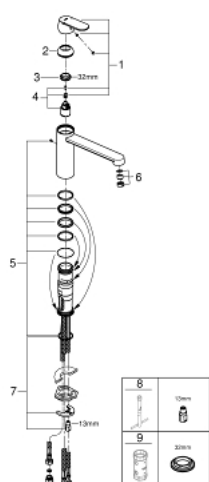

### ОПИСАНИЕ ПРОДУКТА

- Colour: хром
- для открытых водонагревателей
- средний излив
- монтаж на одно отверстие
- GROHE LongLife finish - стойкое долговечное покрытие
- GROHE SilkMove Плавность и точность управления - керамический картридж 35 мм
- ламинарный преобразователь струи
- настраиваемый ограничитель потока
- поворотный трубкообразный излив
- угол поворота 140°
- гибкая подводка
- система быстрого монтажа
- максимальный расход (при 3 бар): 8,0 л/мин

### ЗАПАСНЫЕ ЧАСТИ

- 1: Рычаг (Spare part-nr. 46681000)
  - 2: Колпак (Spare part-nr. 46492000)
  - 3: Screw ring (Spare part-nr. 46815000)
  - 4: Картридж (Spare part-nr. 46558000)
  - 5: Комплект уплотнений (Spare part-nr. 46760000)
  - 6: Регулятор струи (Spare part-nr. 46162000)
  - 7: Обратное резьбовое соединение (Spare part-nr. 46249000)
  - 8: Монтажный ключ (Spare part-nr. 19017000)\*
  - 9: Ключ (Spare part-nr. 19332000)\*
- \* Optional accessories