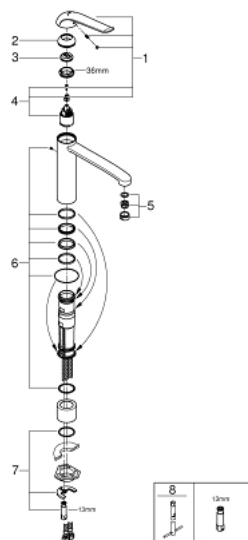

30 208 000 EUROECO SPECIAL СМЕСИТЕЛЬ ОДНОРЫЧАЖНЫЙ ДЛЯ РАКОВИНЫ DN 15

ОПИСАНИЕ ПРОДУКТА

- Colour: хром
- монтаж на одно отверстие
- с длинным изливом
- высота 302 мм
- гладкий корпус
- GROHE LongLife Finish - стойкое долговечное покрытие
- GROHE SilkMove Плавность и точность управления - керамический картридж 35 мм
- GROHE EcoJoy Технология совершенного потока при уменьшенном расходе воды
- максимальный расход воды (при 3 бара): 5 л/мин
- настраиваемый ограничитель потока
- настраиваемый ограничитель температуры
- ламинарный регулятор струи
- поворотный трубкообразный излив
- угол поворота 140°
- металлический рычаг
- длина рычага 170 мм
- система быстрого монтажа
- гибкая подводка
- минимальное давление 1,0 бар

30 208 000 EUROECO SPECIAL СМЕСИТЕЛЬ ОДНОРЫЧАЖНЫЙ ДЛЯ РАКОВИНЫ DN 15

ЗАПАСНЫЕ ЧАСТИ

- 1: Рычаг 170 мм (Spare part-nr. 46689000)
 - 2: Колпак (Spare part-nr. 46492000)
 - 3: Ограничитель температуры (Spare part-nr. 46838000)
 - 4: Картридж (Spare part-nr. 46374000)
 - 5: Ламинарный регулятор струи (Spare part-nr. 48182000)
 - 6: Комплект уплотнений (Spare part-nr. 46760000)
 - 7: Обратное резьбовое соединение (Spare part-nr. 46671000)
 - 8: Монтажный ключ (Spare part-nr. 19017000)*
- * Optional accessories