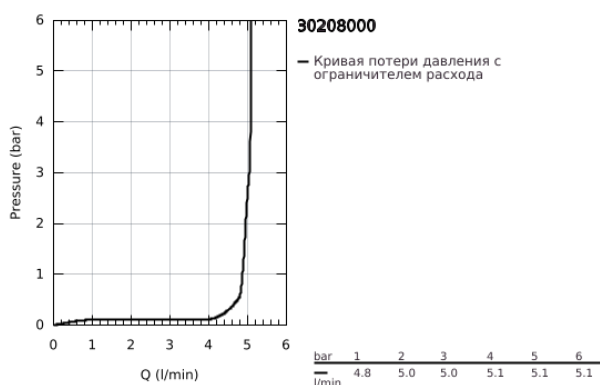

30 208 000 EUROECO SPECIAL СМЕСИТЕЛЬ ОДНОРЫЧАЖНЫЙ ДЛЯ РАКОВИНЫ DN 15

ОПИСАНИЕ ПРОДУКТА

- Colour: хром
- монтаж на одно отверстие
- с длинным изливом
- высота 302 мм
- гладкий корпус
- GROHE LongLife Finish - стойкое долговечное покрытие
- GROHE SilkMove Плавность и точность управления - керамический картридж 35 мм
- GROHE EcoJoy Технология совершенного потока при уменьшенном расходе воды
- максимальный расход воды (при 3 бара): 5 л/мин
- настраиваемый ограничитель потока
- настраиваемый ограничитель температуры
- ламинарный регулятор струи
- поворотный трубкообразный излив
- угол поворота 140°
- металлический рычаг
- длина рычага 170 мм
- система быстрого монтажа
- гибкая подводка
- минимальное давление 1,0 бар

30 208 000 EUROECO SPECIAL СМЕСИТЕЛЬ ОДНОРЫЧАЖНЫЙ ДЛЯ РАКОВИНЫ DN 15

ЗАПАСНЫЕ ЧАСТИ

- 1: Рычаг 170 мм (Spare part-nr. 46689000)
 - 2: Колпак (Spare part-nr. 46492000)
 - 3: Ограничитель температуры (Spare part-nr. 46838000)
 - 4: Картридж (Spare part-nr. 46374000)
 - 5: Ламинарный регулятор струи (Spare part-nr. 48182000)
 - 6: Комплект уплотнений (Spare part-nr. 46760000)
 - 7: Обратное резьбовое соединение (Spare part-nr. 46671000)
 - 8: Монтажный ключ (Spare part-nr. 19017000)*
- * Optional accessories