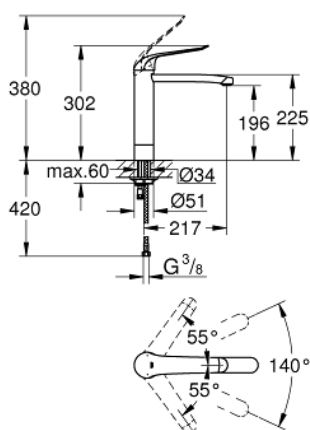

30 208 000 EUROECO SPECIAL СМЕСИТЕЛЬ ОДНОРЫЧАЖНЫЙ ДЛЯ РАКОВИНЫ DN 15

ОПИСАНИЕ ПРОДУКТА

- Colour: хром
- монтаж на одно отверстие
- с длинным изливом
- высота 302 мм
- гладкий корпус
- GROHE LongLife Finish - стойкое долговечное покрытие
- GROHE SilkMove Плавность и точность управления - керамический картридж 35 мм
- GROHE EcoJoy Технология совершенного потока при уменьшенном расходе воды
- максимальный расход воды (при 3 бара): 5 л/мин
- настраиваемый ограничитель потока
- настраиваемый ограничитель температуры
- ламинарный регулятор струи
- поворотный трубкообразный излив
- угол поворота 140°
- металлический рычаг
- длина рычага 170 мм
- система быстрого монтажа
- гибкая подводка
- минимальное давление 1,0 бар

30 208 000 EUROECO SPECIAL СМЕСИТЕЛЬ ОДНОРЫЧАЖНЫЙ ДЛЯ РАКОВИНЫ DN 15

ЗАПАСНЫЕ ЧАСТИ

- 1: Рычаг 170 мм (Spare part-nr. 46689000)
 - 2: Колпак (Spare part-nr. 46492000)
 - 3: Ограничитель температуры (Spare part-nr. 46838000)
 - 4: Картридж (Spare part-nr. 46374000)
 - 5: Ламинарный регулятор струи (Spare part-nr. 48182000)
 - 6: Комплект уплотнений (Spare part-nr. 46760000)
 - 7: Обратное резьбовое соединение (Spare part-nr. 46671000)
 - 8: Монтажный ключ (Spare part-nr. 19017000)*
- * Optional accessories