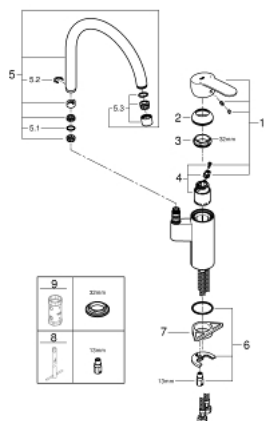

## 30 221 002 EUROSTYLE COSMOPOLITAN СМЕСИТЕЛЬ ОДНОРЫЧАЖНЫЙ ДЛЯ МОЙКИ, DN 15

### ОПИСАНИЕ ПРОДУКТА

- Colour: хром
- с длинным изливом
- монтаж на одно отверстие
- GROHE SilkMove Плавность и точность управления - керамический картридж 35 мм
- аэратор
- настраиваемый ограничитель потока
- поворотный трубкообразный излив
- регулируемый радиус поворота 0° / 150° / 360°
- гибкая подводка
- система быстрого монтажа
- встроенный ограничитель температуры
- максимальный расход (при давлении 3 бара): 13 л/мин

### ЗАПАСНЫЕ ЧАСТИ

- 1: Рычаг (Spare part-nr. 46726000)
- 2: Колпак (Spare part-nr. 46492000)
- 3: Screw ring (Spare part-nr. 46815000)
- 4: Картридж (Spare part-nr. 46374000)
- 5: Трубнообразный излив (Spare part-nr. 13372000)
- 5.1: Накладное кольцо (Spare part-nr. 0128500M)
- 5.2: Страховочное кольцо (Spare part-nr. 4826600M)
- 5.3: Аэратор (Spare part-nr. 06574000)
- 6: Обратное резьбовое соединение (Spare part-nr. 46249000)
- 7: Стабилизирующая плашка (Spare part-nr. 05334000)
- 8: Монтажный ключ (Spare part-nr. 19017000)\*
- 9: Ключ (Spare part-nr. 19332000)\*