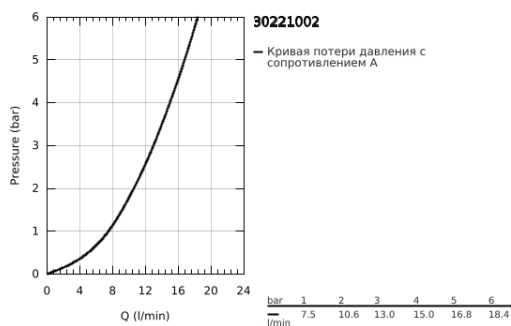

## 30 221 002 EUROSTYLE COSMOPOLITAN СМЕСИТЕЛЬ ОДНОРЫЧАЖНЫЙ ДЛЯ МОЙКИ, DN 15

### ОПИСАНИЕ ПРОДУКТА

- Colour: хром
- с длинным изливом
- монтаж на одно отверстие
- GROHE SilkMove Плавность и точность управления - керамический картридж 35 мм
- аэратор
- настраиваемый ограничитель потока
- поворотный трубкообразный излив
- регулируемый радиус поворота 0° / 150° / 360°
- гибкая подводка
- система быстрого монтажа
- встроенный ограничитель температуры
- максимальный расход (при давлении 3 бара): 13 л/мин