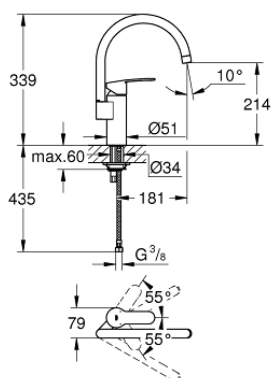

## 30 221 002 EUROSTYLE COSMOPOLITAN СМЕСИТЕЛЬ ОДНОРЫЧАЖНЫЙ ДЛЯ МОЙКИ, DN 15

### ОПИСАНИЕ ПРОДУКТА

- Colour: хром
- с длинным изливом
- монтаж на одно отверстие
- GROHE SilkMove Плавность и точность управления - керамический картридж 35 мм
- аэратор
- настраиваемый ограничитель потока
- поворотный трубкообразный излив
- регулируемый радиус поворота 0° / 150° / 360°
- гибкая подводка
- система быстрого монтажа
- встроенный ограничитель температуры
- максимальный расход (при давлении 3 бара): 13 л/мин

### ЗАПАСНЫЕ ЧАСТИ

- 1: Рычаг (Spare part-nr. 46726000)
- 2: Колпак (Spare part-nr. 46492000)
- 3: Screw ring (Spare part-nr. 46815000)
- 4: Картридж (Spare part-nr. 46374000)
- 5: Трубнообразный излив (Spare part-nr. 13372000)
- 5.1: Накладное кольцо (Spare part-nr. 0128500M)
- 5.2: Страховочное кольцо (Spare part-nr. 4826600M)
- 5.3: Аэратор (Spare part-nr. 06574000)
- 6: Обратное резьбовое соединение (Spare part-nr. 46249000)
- 7: Стабилизирующая плашка (Spare part-nr. 05334000)
- 8: Монтажный ключ (Spare part-nr. 19017000)\*
- 9: Ключ (Spare part-nr. 19332000)\*