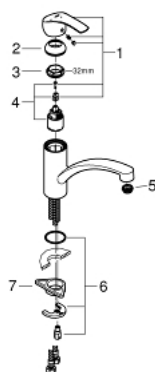

## 30 260 002 EUROSMART СМЕСИТЕЛЬ ОДНОРЫЧАЖНЫЙ ДЛЯ МОЙКИ, DN 15

### ОПИСАНИЕ ПРОДУКТА

- Colour: хром
- с низким изливом
- монтаж на одно отверстие
- GROHE LongLife finish - стойкое долговечное покрытие
- GROHE SilkMove Плавность и точность управления - керамический картридж 35 мм
- OpenCold подача холодной воды в среднем положении рычага экономит горячую воду
- настраиваемый ограничитель потока
- поворотный литой излив
- угол поворота 140°
- Изолированный водоток - вода не контактирует с металлами корпуса смесителя
- аэратор с возможностью демонтажа без инструментов (с помощью монеты)
- гибкая подводка
- система быстрого монтажа
- минимальное давление 1,0 бар

### ЗАПАСНЫЕ ЧАСТИ

- 1: Рычаг (Spare part-nr. 46902000)
- 2: Колпак (Spare part-nr. 46492000)
- 3: Screw ring (Spare part-nr. 46815000)
- 4: Картридж (Spare part-nr. 46863000)
- 5: Регулятор струи (Spare part-nr. 48264000)
- 6: Обратное резьбовое соединение (Spare part-nr. 46249000)
- 7: Стабилизирующая плашка (Spare part-nr. 05334000)
- 8: Монтажный ключ (Spare part-nr. 19017000)\*
- 9: Ключ (Spare part-nr. 19332000)\*
- \* Optional accessories