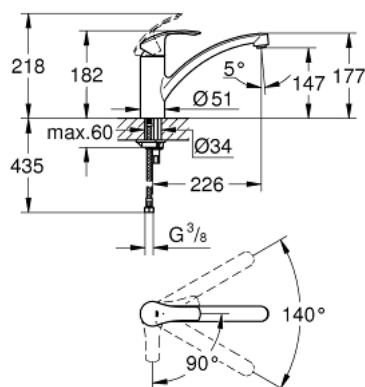

30 260 002 EUROSMART СМЕСИТЕЛЬ ОДНОРЫЧАЖНЫЙ ДЛЯ МОЙКИ, DN 15

ОПИСАНИЕ ПРОДУКТА

- Colour: хром
- с низким изливом
- монтаж на одно отверстие
- GROHE LongLife finish - стойкое долговечное покрытие
- GROHE SilkMove Плавность и точность управления - керамический картридж 35 мм
- EcoMode подача холодной воды в среднем положении рычага экономит горячую воду
- настраиваемый ограничитель потока
- поворотный литой излив
- угол поворота 140°
- Изолированный водоток - вода не контактирует с металлами корпуса смесителя
- аэратор с возможностью демонтажа без инструментов (с помощью монеты)
- гибкая подводка
- система быстрого монтажа
- минимальное давление 1,0 бар

30 260 002 EUROSMART СМЕСИТЕЛЬ ОДНОРЫЧАЖНЫЙ ДЛЯ МОЙКИ, DN 15

ЗАПАСНЫЕ ЧАСТИ

- 1: Рычаг (Spare part-nr. 46902000)
- 2: Колпак (Spare part-nr. 46492000)
- 3: Screw ring (Spare part-nr. 46815000)
- 4: Картридж (Spare part-nr. 46863000)
- 5: Регулятор струи (Spare part-nr. 48264000)
- 6: Обратное резьбовое соединение (Spare part-nr. 46249000)
- 7: Стабилизирующая плашка (Spare part-nr. 05334000)
- 8: Монтажный ключ (Spare part-nr. 19017000)*
- 9: Ключ (Spare part-nr. 19332000)*
- * Optional accessories