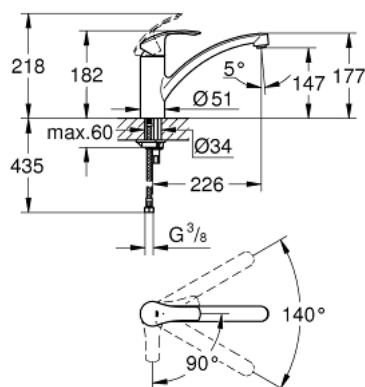

## 30 260 002 EUROSMART СМЕСИТЕЛЬ ОДНОРЫЧАЖНЫЙ ДЛЯ МОЙКИ, DN 15

### ОПИСАНИЕ ПРОДУКТА

- Colour: хром
- с низким изливом
- монтаж на одно отверстие
- GROHE LongLife finish - стойкое долговечное покрытие
- GROHE SilkMove Плавность и точность управления - керамический картридж 35 мм
- OpenCold подача холодной воды в среднем положении рычага экономит горячую воду
- настраиваемый ограничитель потока
- поворотный литой излив
- угол поворота 140°
- Изолированный водоток - вода не контактирует с металлами корпуса смесителя
- аэратор с возможностью демонтажа без инструментов (с помощью монеты)
- гибкая подводка
- система быстрого монтажа
- минимальное давление 1,0 бар

### ЗАПАСНЫЕ ЧАСТИ

- 1: Рычаг (Spare part-nr. 46902000)
- 2: Колпак (Spare part-nr. 46492000)
- 3: Screw ring (Spare part-nr. 46815000)
- 4: Картридж (Spare part-nr. 46863000)
- 5: Регулятор струи (Spare part-nr. 48264000)
- 6: Обратное резьбовое соединение (Spare part-nr. 46249000)
- 7: Стабилизирующая плашка (Spare part-nr. 05334000)
- 8: Монтажный ключ (Spare part-nr. 19017000)\*
- 9: Ключ (Spare part-nr. 19332000)\*
- \* Optional accessories