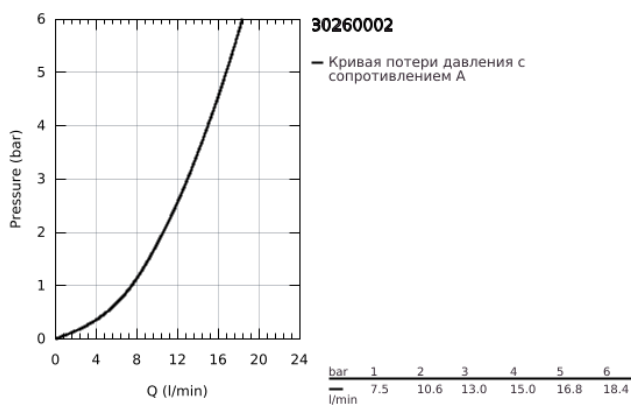

ОПИСАНИЕ ПРОДУКТА

- Colour: хром
- с низким изливом
- монтаж на одно отверстие
- GROHE LongLife finish - стойкое долговечное покрытие
- GROHE SilkMove Плавность и точность управления - керамический картридж 35 мм
- OpenCold подача холодной воды в среднем положении рычага экономит горячую воду
- настраиваемый ограничитель потока
- поворотный литой излив
- угол поворота 140°
- Изолированный водоток - вода не контактирует с металлами корпуса смесителя
- аэратор с возможностью демонтажа без инструментов (с помощью монеты)
- гибкая подводка
- система быстрого монтажа
- минимальное давление 1,0 бар