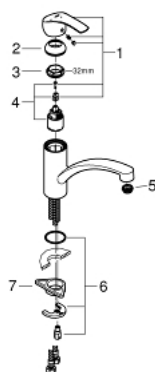

30 260 002 EUROSMART СМЕСИТЕЛЬ ОДНОРЫЧАЖНЫЙ ДЛЯ МОЙКИ, DN 15

ЗАПАСНЫЕ ЧАСТИ

- 1: Рычаг (Spare part-nr. 46902000)
- 2: Колпак (Spare part-nr. 46492000)
- 3: Screw ring (Spare part-nr. 46815000)
- 4: Картридж (Spare part-nr. 46863000)
- 5: Регулятор струи (Spare part-nr. 48264000)
- 6: Обратное резьбовое соединение (Spare part-nr. 46249000)
- 7: Стабилизирующая плашка (Spare part-nr. 05334000)
- 8: Монтажный ключ (Spare part-nr. 19017000)*
- 9: Ключ (Spare part-nr. 19332000)*
- Optional accessories