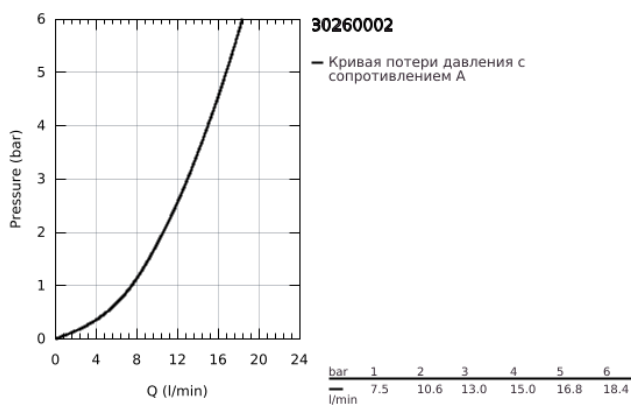

## 30 260 002 EUROSMART СМЕСИТЕЛЬ ОДНОРЫЧАЖНЫЙ ДЛЯ МОЙКИ, DN 15

### ОПИСАНИЕ ПРОДУКТА

- Colour: хром
- с низким изливом
- монтаж на одно отверстие
- GROHE LongLife finish - стойкое долговечное покрытие
- GROHE SilkMove Плавность и точность управления - керамический картридж 35 мм
- OpenCold подача холодной воды в среднем положении рычага экономит горячую воду
- настраиваемый ограничитель потока
- поворотный литой излив
- угол поворота 140°
- Изолированный водоток - вода не контактирует с металлами корпуса смесителя
- аэратор с возможностью демонтажа без инструментов (с помощью монеты)
- гибкая подводка
- система быстрого монтажа
- минимальное давление 1,0 бар