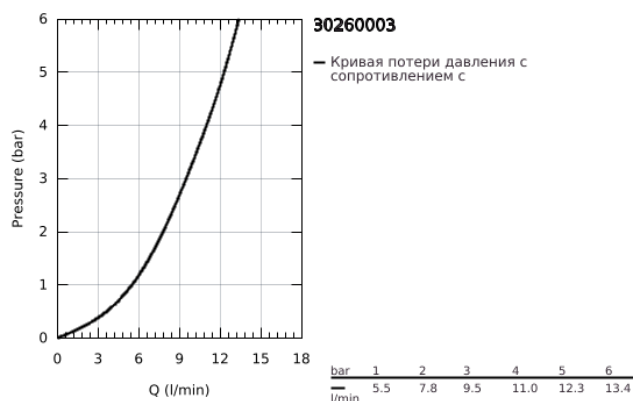

30 260 003 EUROSMART СМЕСИТЕЛЬ ОДНОРЫЧАЖНЫЙ ДЛЯ МОЙКИ, DN 15

ОПИСАНИЕ ПРОДУКТА

- Colour: хром
- с низким изливом
- монтаж на одно отверстие
- GROHE LongLife Finish - стойкое долговечное покрытие
- GROHE SilkMove Плавность и точность управления - керамический картридж 35 мм
- OpenCold подача холодной воды в среднем положении рычага экономит горячую воду
- настраиваемый ограничитель потока
- поворотный литой излив
- угол поворота 90°
- Изолированный водоток - вода не контактирует с металлами корпуса смесителя
- аэратор с возможностью демонтажа без инструментов (с помощью монеты)
- гибкая подводка 3/8"
- металлический крепежный набор
- максимальный расход (при давлении 3 бара) 9,5 л/мин
- минимальное давление 1,0 бар
- профессиональная серия

30 260 003 EUROSMART СМЕСИТЕЛЬ ОДНОРЫЧАЖНЫЙ ДЛЯ МОЙКИ, DN 15

ЗАПАСНЫЕ ЧАСТИ

- 1: Рычаг (Spare part-nr. 48540000)
- 2: Колпак (Spare part-nr. 46492000)
- 3: Screw ring (Spare part-nr. 46815000)
- 4: Картридж (Spare part-nr. 46863000)
- 5: Регулятор струи (Spare part-nr. 48356000)
- 6: Schaftbefestigung (Spare part-nr. 48384000)
- 7: Стабилизирующая плашка (Spare part-nr. 05334000)
- 8: Ключ (Spare part-nr. 19332000)*