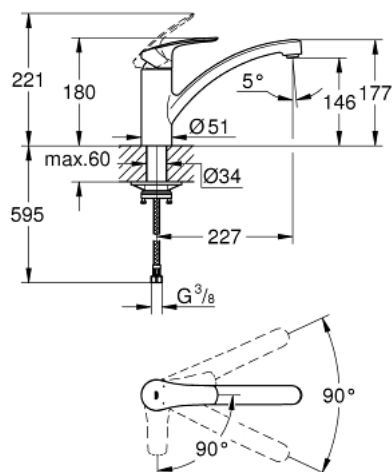

30 260 003 EUROSMART СМЕСИТЕЛЬ ОДНОРЫЧАЖНЫЙ ДЛЯ МОЙКИ, DN 15

ОПИСАНИЕ ПРОДУКТА

- Colour: хром
- с низким изливом
- монтаж на одно отверстие
- GROHE LongLife Finish - стойкое долговечное покрытие
- GROHE SilkMove Плавность и точность управления - керамический картридж 35 мм
- OpenCold подача холодной воды в среднем положении рычага экономит горячую воду
- настраиваемый ограничитель потока
- поворотный литой излив
- угол поворота 90°
- Изолированный водоток - вода не контактирует с металлами корпуса смесителя
- аэратор с возможностью демонтажа без инструментов (с помощью монеты)
- гибкая подводка 3/8"
- металлический крепежный набор
- максимальный расход (при давлении 3 бара) 9,5 л/мин
- минимальное давление 1,0 бар
- профессиональная серия

30 260 003 EUROSMART СМЕСИТЕЛЬ ОДНОРЫЧАЖНЫЙ ДЛЯ МОЙКИ, DN 15

ЗАПАСНЫЕ ЧАСТИ

- 1: Рычаг (Spare part-nr. 48540000)
- 2: Колпак (Spare part-nr. 46492000)
- 3: Screw ring (Spare part-nr. 46815000)
- 4: Картридж (Spare part-nr. 46863000)
- 5: Регулятор струи (Spare part-nr. 48356000)
- 6: Schaftbefestigung (Spare part-nr. 48384000)
- 7: Стабилизирующая плашка (Spare part-nr. 05334000)
- 8: Ключ (Spare part-nr. 19332000)*