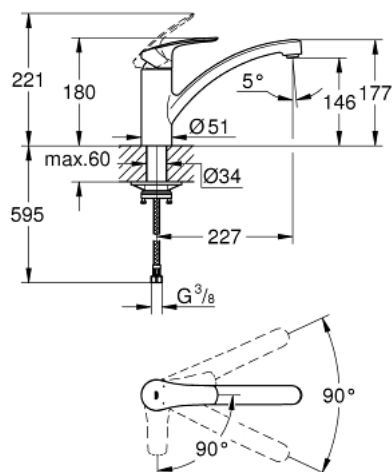

## 30 260 003 EUROSMART СМЕСИТЕЛЬ ОДНОРЫЧАЖНЫЙ ДЛЯ МОЙКИ, DN 15

### ОПИСАНИЕ ПРОДУКТА

- Colour: хром
- с низким изливом
- монтаж на одно отверстие
- GROHE LongLife Finish - стойкое долговечное покрытие
- GROHE SilkMove Плавность и точность управления - керамический картридж 35 мм
- EcoMode подача холодной воды в среднем положении рычага экономит горячую воду
- настраиваемый ограничитель потока
- поворотный литой излив
- угол поворота 90°
- Изолированный водоток - вода не контактирует с металлами корпуса смесителя
- аэратор с возможностью демонтажа без инструментов (с помощью монеты)
- гибкая подводка 3/8"
- металлический крепежный набор
- максимальный расход (при давлении 3 бара) 9,5 л/мин
- минимальное давление 1,0 бар
- профессиональная серия

### ЗАПАСНЫЕ ЧАСТИ

- 1: Рычаг (Spare part-nr. 48540000)
- 2: Колпак (Spare part-nr. 46492000)
- 3: Screw ring (Spare part-nr. 46815000)
- 4: Картридж (Spare part-nr. 46863000)
- 5: Регулятор струи (Spare part-nr. 48356000)
- 6: Schaftbefestigung (Spare part-nr. 48384000)
- 7: Стабилизирующая плашка (Spare part-nr. 05334000)
- 8: Ключ (Spare part-nr. 19332000)\*