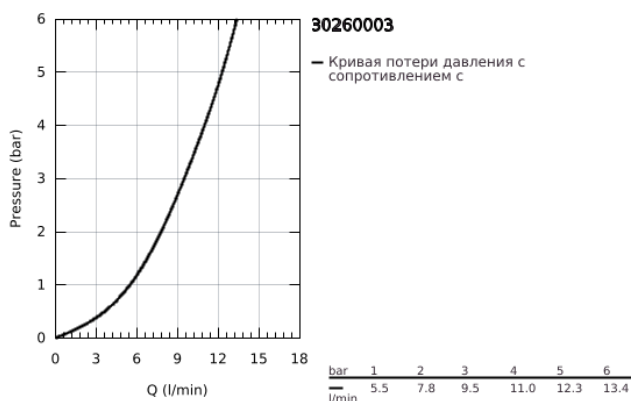

## 30 260 003 EUROSMART СМЕСИТЕЛЬ ОДНОРЫЧАЖНЫЙ ДЛЯ МОЙКИ, DN 15

### ОПИСАНИЕ ПРОДУКТА

- Colour: хром
- с низким изливом
- монтаж на одно отверстие
- GROHE LongLife Finish - стойкое долговечное покрытие
- GROHE SilkMove Плавность и точность управления - керамический картридж 35 мм
- EcoMode подача холодной воды в среднем положении рычага экономит горячую воду
- настраиваемый ограничитель потока
- поворотный литой излив
- угол поворота 90°
- Изолированный водоток - вода не контактирует с металлами корпуса смесителя
- аэратор с возможностью демонтажа без инструментов (с помощью монеты)
- гибкая подводка 3/8"
- металлический крепежный набор
- максимальный расход (при давлении 3 бара) 9,5 л/мин
- минимальное давление 1,0 бар
- профессиональная серия