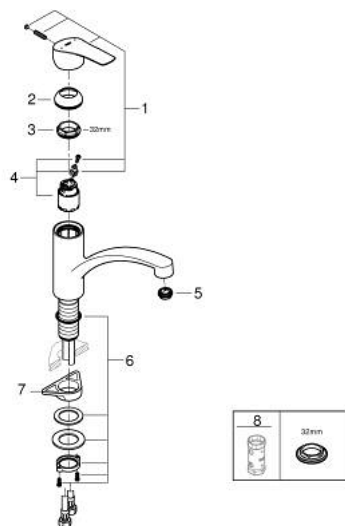

## 30 260 003 EUROSMART СМЕСИТЕЛЬ ОДНОРЫЧАЖНЫЙ ДЛЯ МОЙКИ, DN 15

### ОПИСАНИЕ ПРОДУКТА

- Colour: хром
- с низким изливом
- монтаж на одно отверстие
- GROHE LongLife Finish - стойкое долговечное покрытие
- GROHE SilkMove Плавность и точность управления - керамический картридж 35 мм
- EcoMode подача холодной воды в среднем положении рычага экономит горячую воду
- настраиваемый ограничитель потока
- поворотный литой излив
- угол поворота 90°
- Изолированный водоток - вода не контактирует с металлами корпуса смесителя
- аэратор с возможностью демонтажа без инструментов (с помощью монеты)
- гибкая подводка 3/8"
- металлический крепежный набор
- максимальный расход (при давлении 3 бара) 9,5 л/мин
- минимальное давление 1,0 бар
- профессиональная серия

### ЗАПАСНЫЕ ЧАСТИ

- 1: Рычаг (Spare part-nr. 48540000)
- 2: Колпак (Spare part-nr. 46492000)
- 3: Screw ring (Spare part-nr. 46815000)
- 4: Картридж (Spare part-nr. 46863000)
- 5: Регулятор струи (Spare part-nr. 48356000)
- 6: Schaftbefestigung (Spare part-nr. 48384000)
- 7: Стабилизирующая плашка (Spare part-nr. 05334000)
- 8: Ключ (Spare part-nr. 19332000)\*