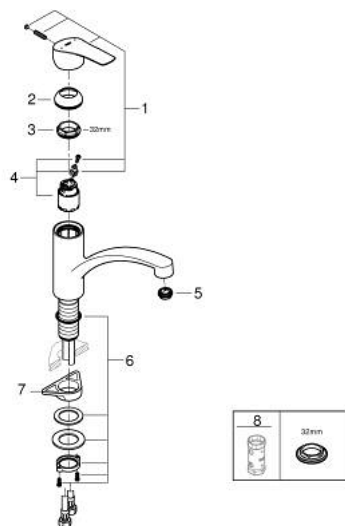

30 260 003 EUROSMART СМЕСИТЕЛЬ ОДНОРЫЧАЖНЫЙ ДЛЯ МОЙКИ, DN 15

ЗАПАСНЫЕ ЧАСТИ

- 1: Рычаг (Spare part-nr. 48540000)
- 2: Колпак (Spare part-nr. 46492000)
- 3: Screw ring (Spare part-nr. 46815000)
- 4: Картридж (Spare part-nr. 46863000)
- 5: Регулятор струи (Spare part-nr. 48356000)
- 6: Schaftbefestigung (Spare part-nr. 48384000)
- 7: Стабилизирующая плашка (Spare part-nr. 05334000)
- 8: Ключ (Spare part-nr. 19332000)*

* Optional accessories