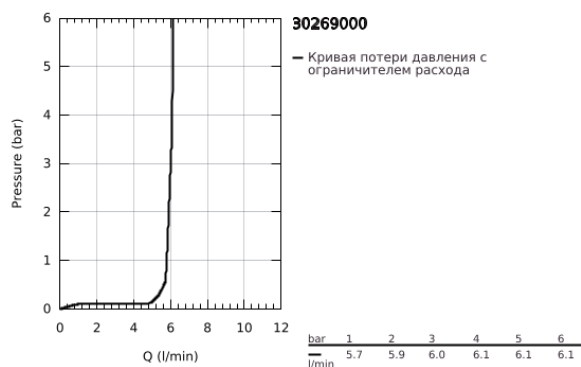

30 269 000 ESSENCE СМЕСИТЕЛЬ ОДНОРЫЧАЖНЫЙ ДЛЯ МОЙКИ, DN 15

ОПИСАНИЕ ПРОДУКТА

- Colour: хром
- с длинным изливом
- монтаж на одно отверстие
- GROHE LongLife Finish - стойкое долговечное покрытие
- GROHE SilkMove Плавность и точность управления - керамический картридж 28 мм
- GROHE AquaGuide регулируемый аэратор
- поворотный трубкообразный излив
- регулируемый радиус поворота 0° / 150° / 360°
- гибкая подводка
- металлический крепежный набор
- встроенный ограничитель температуры
- минимальное давление 1,0 бар

30 269 000 ESSENCE СМЕСИТЕЛЬ ОДНОРЫЧАЖНЫЙ ДЛЯ МОЙКИ, DN 15

ЗАПАСНЫЕ ЧАСТИ

- 1: Рычаг (Spare part-nr. 46927000)
- 2: Картридж (Spare part-nr. 46580000)
- 3: screw ring (Spare part-nr. 48591000)
- 4: Излив (Spare part-nr. 13376000)
- 4.1: Аэратор (Spare part-nr. 48270000)
- 4.2: Накладное кольцо (Spare part-nr. 0128500M)
- 4.3: Страховочное кольцо (Spare part-nr. 4826600M)
- 5: Розетка (Spare part-nr. 48603000)
- 6: Обратное резьбовое соединение (Spare part-nr. 46671000)
- 7: Стабилизирующая плашка (Spare part-nr. 05334000)
- 8: Монтажный ключ (Spare part-nr. 19017000)*