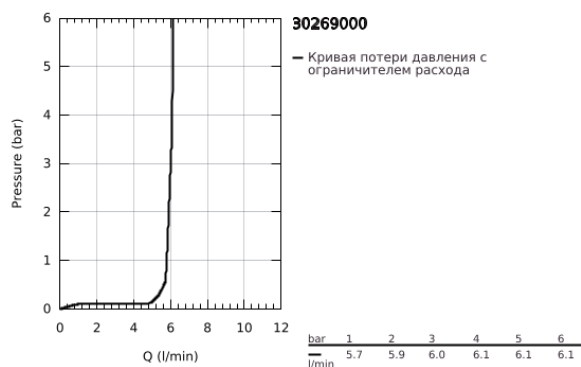

### ОПИСАНИЕ ПРОДУКТА

- Colour: хром
- с длинным изливом
- монтаж на одно отверстие
- GROHE LongLife Finish - стойкое долговечное покрытие
- GROHE SilkMove Плавность и точность управления - керамический картридж 28 мм
- GROHE AquaGuide регулируемый аэратор
- поворотный трубкообразный излив
- регулируемый радиус поворота 0° / 150° / 360°
- гибкая подводка
- металлический крепежный набор
- встроенный ограничитель температуры
- минимальное давление 1,0 бар