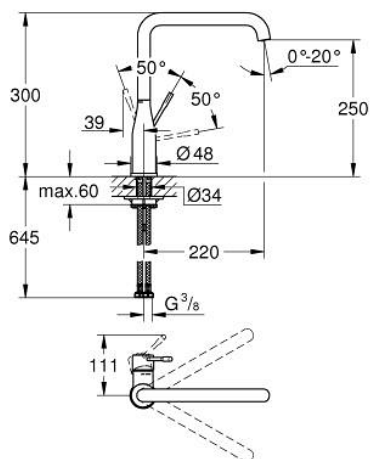

## 30 269 000 ESSENCE СМЕСИТЕЛЬ ОДНОРЫЧАЖНЫЙ ДЛЯ МОЙКИ, DN 15

### ОПИСАНИЕ ПРОДУКТА

- Colour: хром
- с длинным изливом
- монтаж на одно отверстие
- GROHE LongLife Finish - стойкое долговечное покрытие
- GROHE SilkMove Плавность и точность управления - керамический картридж 28 мм
- GROHE AquaGuide регулируемый аэратор
- поворотный трубкообразный излив
- регулируемый радиус поворота 0° / 150° / 360°
- гибкая подводка
- металлический крепежный набор
- встроенный ограничитель температуры
- минимальное давление 1,0 бар