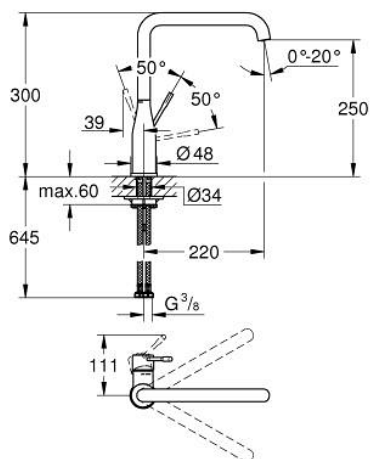

30 269 000 ESSENCE СМЕСИТЕЛЬ ОДНОРЫЧАЖНЫЙ ДЛЯ МОЙКИ, DN 15

ОПИСАНИЕ ПРОДУКТА

- Colour: хром
- с длинным изливом
- монтаж на одно отверстие
- GROHE LongLife Finish - стойкое долговечное покрытие
- GROHE SilkMove Плавность и точность управления - керамический картридж 28 мм
- GROHE AquaGuide регулируемый аэратор
- поворотный трубкообразный излив
- регулируемый радиус поворота 0° / 150° / 360°
- гибкая подводка
- металлический крепежный набор
- встроенный ограничитель температуры
- минимальное давление 1,0 бар

30 269 000 ESSENCE СМЕСИТЕЛЬ ОДНОРЫЧАЖНЫЙ ДЛЯ МОЙКИ, DN 15

ЗАПАСНЫЕ ЧАСТИ

- 1: Рычаг (Spare part-nr. 46927000)
- 2: Картридж (Spare part-nr. 46580000)
- 3: screw ring (Spare part-nr. 48591000)
- 4: Излив (Spare part-nr. 13376000)
- 4.1: Аэратор (Spare part-nr. 48270000)
- 4.2: Накладное кольцо (Spare part-nr. 0128500M)
- 4.3: Страховочное кольцо (Spare part-nr. 4826600M)
- 5: Розетка (Spare part-nr. 48603000)
- 6: Обратное резьбовое соединение (Spare part-nr. 46671000)
- 7: Стабилизирующая плашка (Spare part-nr. 05334000)
- 8: Монтажный ключ (Spare part-nr. 19017000)*