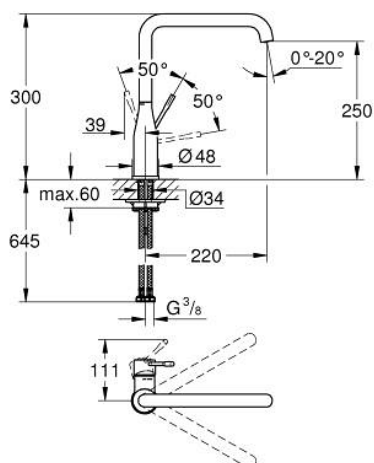

30 269 AL0 ESSENCE СМЕСИТЕЛЬ ОДНОРЫЧАЖНЫЙ ДЛЯ МОЙКИ, DN 15

ОПИСАНИЕ ПРОДУКТА

- Colour: темный графит, матовый
- с длинным изливом
- монтаж на одно отверстие
- GROHE LongLife finish - стойкое долговечное покрытие
- GROHE SilkMove Плавность и точность управления - керамический картридж 28 мм
- GROHE AquaGuide регулируемый аэратор
- поворотный трубкообразный излив
- регулируемый радиус поворота 0° / 150° / 360°
- гибкая подводка
- металлический крепежный набор
- встроенный ограничитель температуры
- минимальное давление 1,0 бар

30 269 AL0 ESSENCE СМЕСИТЕЛЬ ОДНОРЫЧАЖНЫЙ ДЛЯ МОЙКИ, DN 15

ЗАПАСНЫЕ ЧАСТИ

- 1: Рычаг (Spare part-nr. 46927AL0)
- 2: Картридж (Spare part-nr. 46580000)
- 3: screw ring (Spare part-nr. 48591000)
- 4: L-spout (Spare part-nr. 13376AL0)
- 4.1: Аэратор (Spare part-nr. 48270000)
- 4.2: Накладное кольцо (Spare part-nr. 0128500M)
- 4.3: Страховочное кольцо (Spare part-nr. 4826600M)
- 5: Розетка (Spare part-nr. 48603AL0)
- 6: Обратное резьбовое соединение (Spare part-nr. 46671000)
- 7: Стабилизирующая плашка (Spare part-nr. 05334000)
- 8: Монтажный ключ (Spare part-nr. 19017000)*