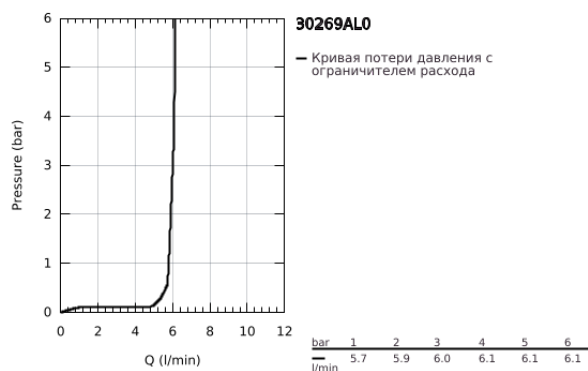

30 269 AL0 ESSENCE СМЕСИТЕЛЬ ОДНОРЫЧАЖНЫЙ ДЛЯ МОЙКИ, DN 15

ОПИСАНИЕ ПРОДУКТА

- Colour: темный графит, матовый
- с длинным изливом
- монтаж на одно отверстие
- GROHE LongLife finish - стойкое долговечное покрытие
- GROHE SilkMove Плавность и точность управления - керамический картридж 28 мм
- GROHE AquaGuide регулируемый аэратор
- поворотный трубкообразный излив
- регулируемый радиус поворота 0° / 150° / 360°
- гибкая подводка
- металлический крепежный набор
- встроенный ограничитель температуры
- минимальное давление 1,0 бар

30 269 AL0 ESSENCE СМЕСИТЕЛЬ ОДНОРЫЧАЖНЫЙ ДЛЯ МОЙКИ, DN 15

ЗАПАСНЫЕ ЧАСТИ

- 1: Рычаг (Spare part-nr. 46927AL0)
- 2: Картридж (Spare part-nr. 46580000)
- 3: screw ring (Spare part-nr. 48591000)
- 4: L-spout (Spare part-nr. 13376AL0)
- 4.1: Аэратор (Spare part-nr. 48270000)
- 4.2: Накладное кольцо (Spare part-nr. 0128500M)
- 4.3: Страховочное кольцо (Spare part-nr. 4826600M)
- 5: Розетка (Spare part-nr. 48603AL0)
- 6: Обратное резьбовое соединение (Spare part-nr. 46671000)
- 7: Стабилизирующая плашка (Spare part-nr. 05334000)
- 8: Монтажный ключ (Spare part-nr. 19017000)*