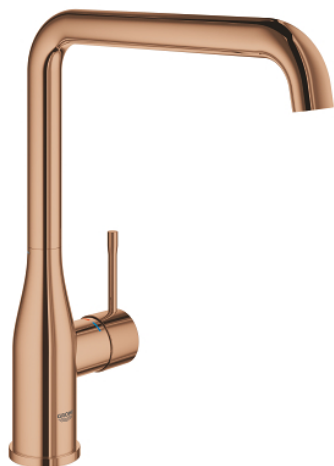

30 269 DA0 ESSENCE СМЕСИТЕЛЬ ОДНОРЫЧАЖНЫЙ ДЛЯ МОЙКИ, DN 15

ОПИСАНИЕ ПРОДУКТА

- Colour: теплый закат, глянец
- с длинным изливом
- монтаж на одно отверстие
- GROHE LongLife finish - стойкое долговечное покрытие
- GROHE SilkMove Плавность и точность управления - керамический картридж 28 мм
- GROHE AquaGuide регулируемый аэратор
- поворотный трубкообразный излив
- регулируемый радиус поворота 0° / 150° / 360°
- гибкая подводка
- металлический крепежный набор
- встроенный ограничитель температуры
- минимальное давление 1,0 бар