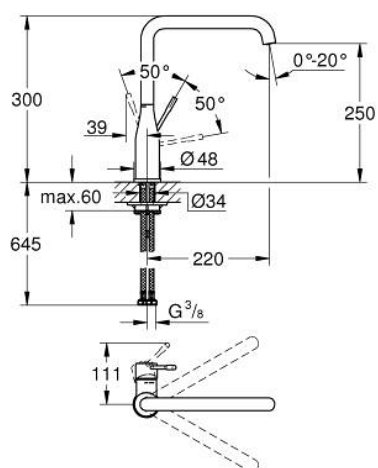

## 30 269 DC0 ESSENCE СМЕСИТЕЛЬ ОДНОРЫЧАЖНЫЙ ДЛЯ МОЙКИ, DN 15

### ОПИСАНИЕ ПРОДУКТА

- Colour: суперсталь
- с длинным изливом
- монтаж на одно отверстие
- GROHE LongLife finish - стойкое долговечное покрытие
- GROHE SilkMove Плавность и точность управления - керамический картридж 28 мм
- GROHE AquaGuide регулируемый аэратор
- поворотный трубкообразный излив
- регулируемый радиус поворота 0° / 150° / 360°
- гибкая подводка
- металлический крепежный набор
- встроенный ограничитель температуры
- минимальное давление 1,0 бар

### ЗАПАСНЫЕ ЧАСТИ

- 1: Рычаг (Spare part-nr. 46927DC0)
- 2: Картридж (Spare part-nr. 46580000)
- 3: screw ring (Spare part-nr. 48591000)
- 4: L-spout (Spare part-nr. 13376DC0)
- 4.1: Аэратор (Spare part-nr. 48270000)
- 4.2: Накладное кольцо (Spare part-nr. 0128500M)
- 4.3: Страховочное кольцо (Spare part-nr. 4826600M)
- 5: Розетка (Spare part-nr. 48603DC0)
- 6: Обратное резьбовое соединение (Spare part-nr. 46671000)
- 7: Стабилизирующая плашка (Spare part-nr. 05334000)
- 8: Монтажный ключ (Spare part-nr. 19017000)\*