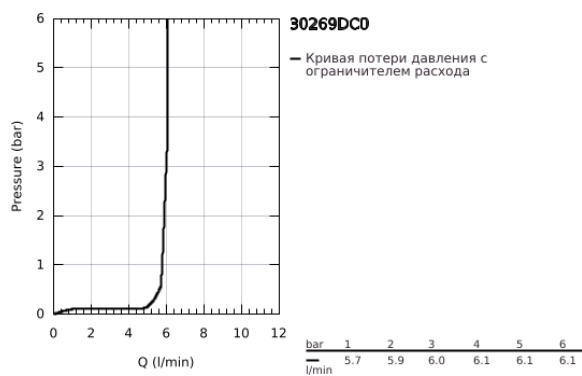

## 30 269 DC0 ESSENCE СМЕСИТЕЛЬ ОДНОРЫЧАЖНЫЙ ДЛЯ МОЙКИ, DN 15

### ОПИСАНИЕ ПРОДУКТА

- Colour: суперсталь
- с длинным изливом
- монтаж на одно отверстие
- GROHE LongLife finish - стойкое долговечное покрытие
- GROHE SilkMove Плавность и точность управления - керамический картридж 28 мм
- GROHE AquaGuide регулируемый аэратор
- поворотный трубкообразный излив
- регулируемый радиус поворота 0° / 150° / 360°
- гибкая подводка
- металлический крепежный набор
- встроенный ограничитель температуры
- минимальное давление 1,0 бар